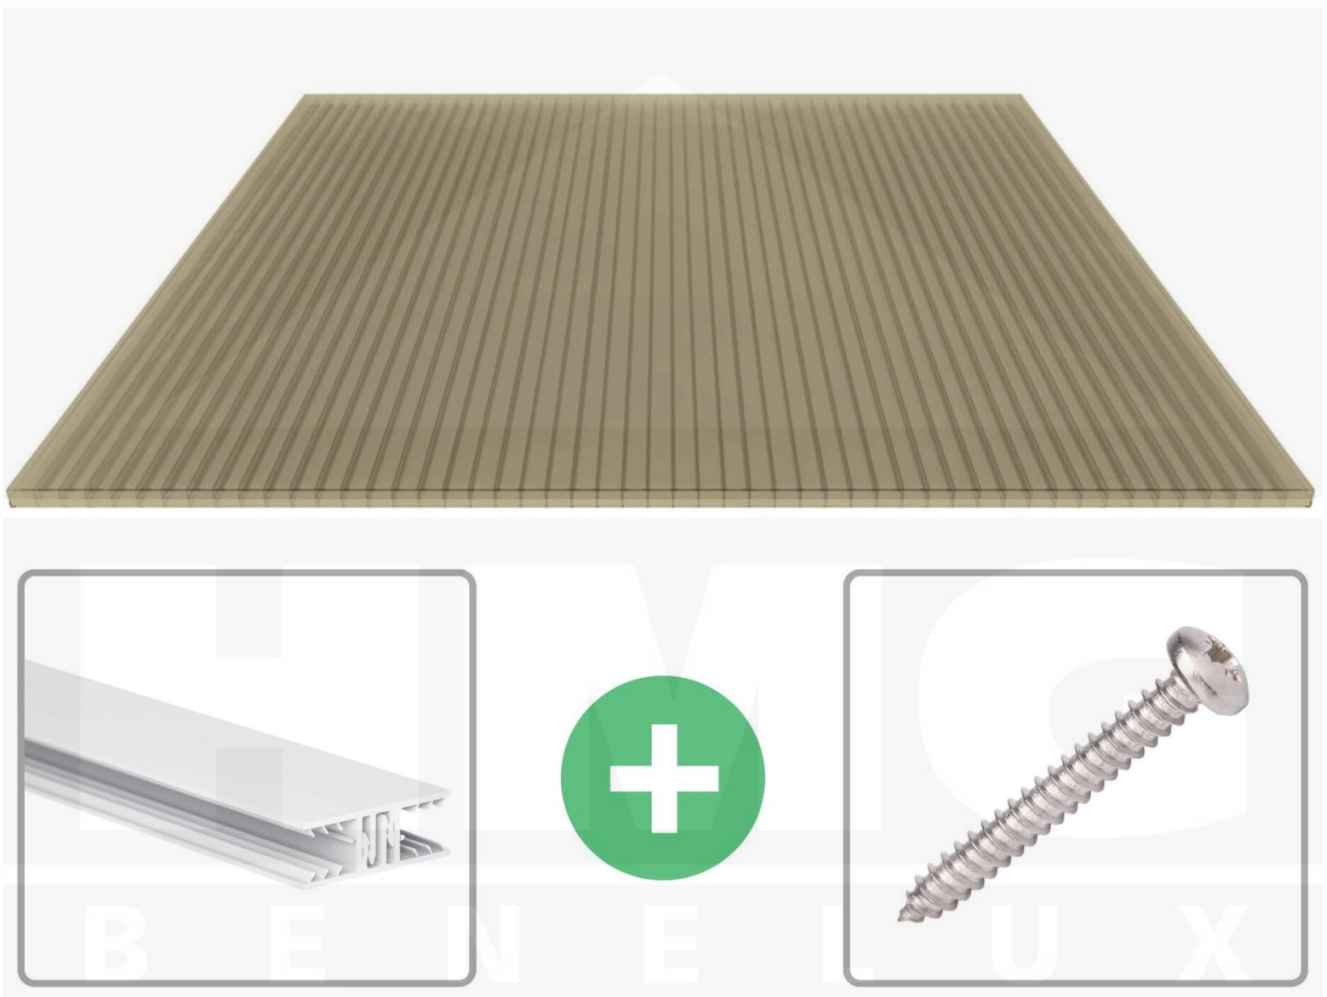

**Polycarbonaat kanaalplaat | 16 mm | Profiel Zeven | Voordeelpakket |  
Plaatbreedte 980 mm | Brons | Breedte 5,17 m | Lengte 2,00 m**

Artikelnr.: 70075ZSB5020

### Polycarbonaat kanaalplaten 16 mm

Deze 3-wandige kanaalplaat heeft een dikte van 16 mm en is ook onder de naam VLF-SDP16-PC bekend. Deze polycarbonaat kanaalplaat in de kleur brons, laat ca. 38% licht door en is verkrijgbaar in lengtes van 2 tot 7 m. De platen worden nauwkeurig op bestelling in de lengte op maat gezaagd. Berekend wordt de hele plaat, rest stukken worden meegestuurd. De plaatbreedte is 980 mm.

### Producttoepassingen

Polycarbonaat kanaalplaten zijn aan een kant UV-bestendig, zeer helder, zeer goed bestand tegen normale weersinvloeden, enorm slag- en breukvast, vormstabiel, bestand tegen hoge temperaturen en moeilijk ontvlambaar. PC kanaalplaten worden in de bouw-, tuinbouw-, agrarische (beperkt omdat niet ammoniak bestendig) en de particuliere sector als dakbedekking voor hallen, kassen, stallen, schuurtjes, fietsenstallingen, terrasoverkappingen, veranda's en carports toegepast. Ook worden Polycarbonaat kanaalplaten verticaal voor wanden en afscheidingen toegepast.

### Montage profiel Zeven

Het montage profiel Zeven is een 70 mm breed profiel en bestaat uit hoogwaardig PVC in kozijn kwaliteit, die door het klik-systeem heel makkelijk gemonteert kan worden. Dit montage profiel is in de kleur wit in lengtes van 2,00 - 7,02 m voor 10 mm en 16 mm sterke kanaalplaten en massieve platen verkrijgbaar. De koppelprofielen bestaan uit 2 delen (onder- en bovenprofiel), de randprofielen uit 3 delen (onder- en bovenprofiel plus een randdeel om in te schuiven).