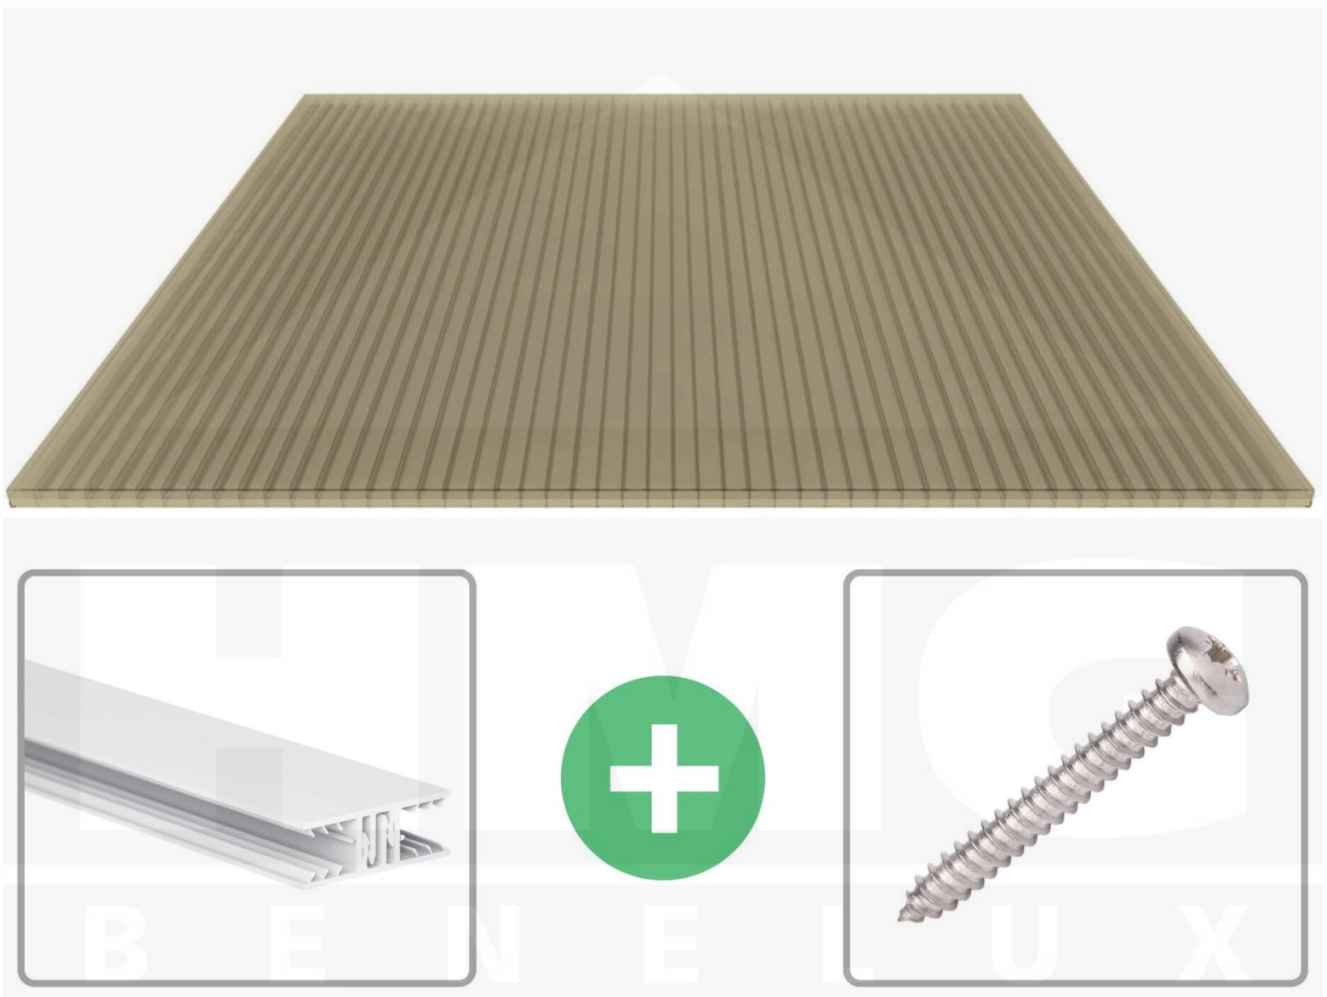

**Polycarbonaat kanaalplaat | 16 mm | Profiel Zeven | Voordeelpakket |
Plaatbreedte 980 mm | Brons | Breedte 7,21 m | Lengte 2,00 m**

Artikelnr.: 70075ZSB7020

Productinfo

Polycarbonaat kanaalplaten 16 mm

Deze 3-wandige kanaalplaat heeft een dikte van 16 mm en is ook onder de naam VLF-SDP16-PC bekend. Deze polycarbonaat kanaalplaat in de kleur brons, laat ca. 38% licht door en is verkrijgbaar in lengtes van 2 tot 7 m. De platen worden nauwkeurig op bestelling in de lengte op maat gezaagd. Berekend wordt de hele plaat, rest stukken worden meegestuurd. De plaatbreedte is 980 mm.

Producttoepassingen

Polycarbonaat kanaalplaten zijn aan een kant UV-bestendig, zeer helder, zeer goed bestand tegen normale weersinvloeden, enorm slag- en breukvast, vormstabiel, bestand tegen hoge temperaturen en moeilijk ontvlambaar. PC kanaalplaten worden in de bouw-, tuinbouw-, agrarische (beperkt omdat niet ammoniak bestendig) en de particuliere sector als dakbedekking voor hallen, kassen, stallen, schuurtjes, fietsenstallingen, terrasoverkappingen, veranda's en carports toegepast. Ook worden Polycarbonaat kanaalplaten verticaal voor wanden en afscheidingen toegepast.

Dekkende breedte

Eerste plaat met profiel = 1090 mm, elke volgende plaat met profiel + 1020 mm

Tussenmaten mogelijk door zelf smaller te zagen.

Montage profiel Zeven

Het montage profiel Zeven is een 70 mm breed profiel en bestaat uit hoogwaardig PVC in kozijn kwaliteit, die door het klik-systeem heel makkelijk gemonteert kan worden. Dit montage profiel is in de kleur wit in lengtes van 2,00 - 7,02 m voor 10 mm en 16 mm sterke kanaalplaten en massieve platen verkrijgbaar. De koppelprofielen bestaan uit 2 delen (onder- en bovenprofiel), de randprofielen uit 3 delen (onder- en bovenprofiel plus een randdeel om in te schuiven).