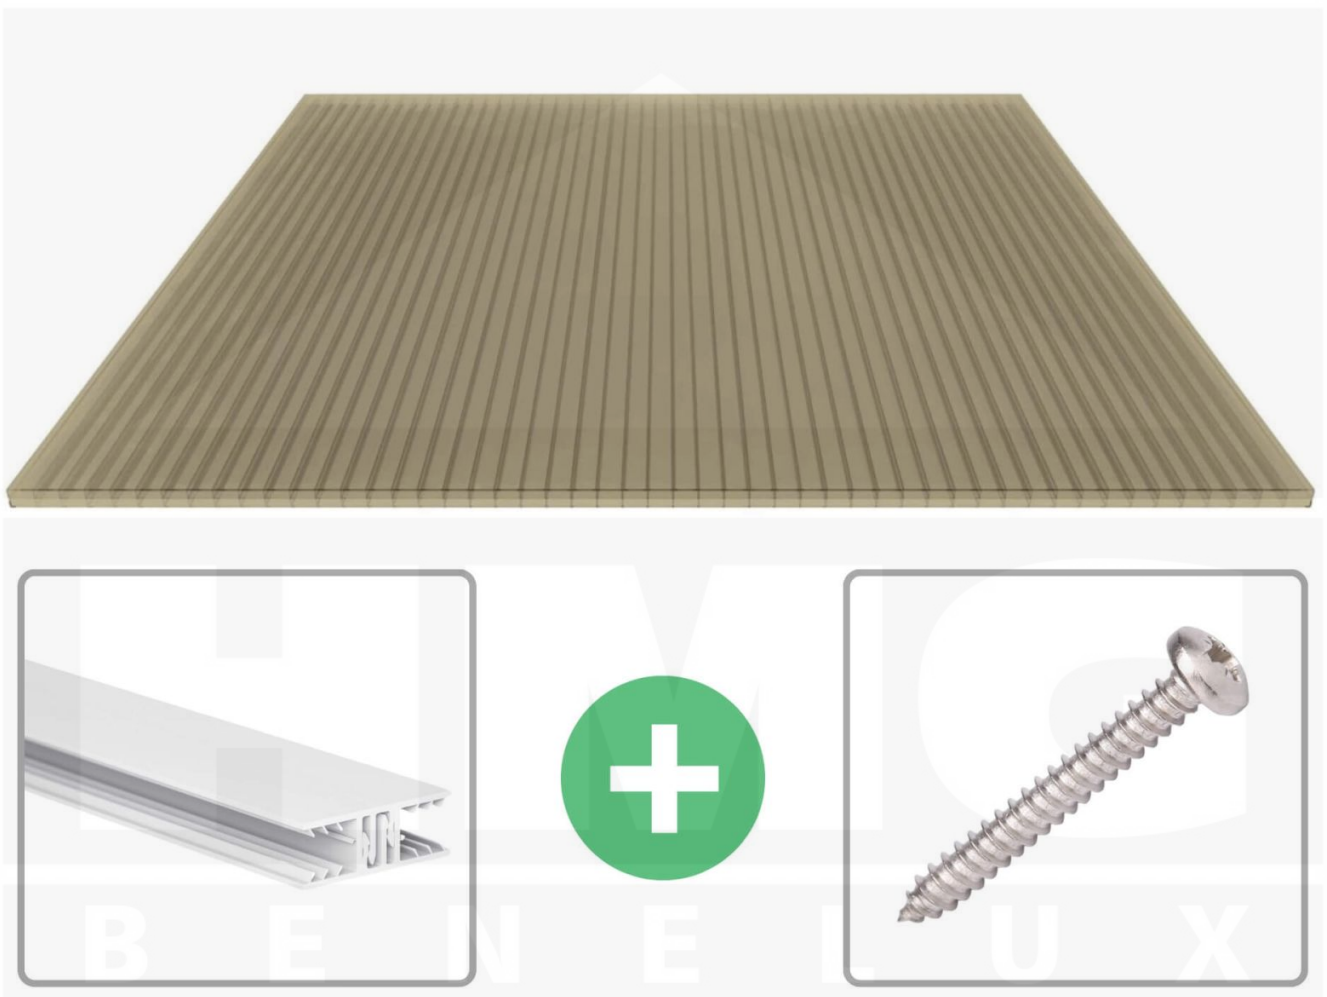

**Polycarbonaat kanaalplaat | 16 mm | Profiel Zeven | Voordeelpakket |
Plaatbreedte 980 mm | Brons | Breedte 7,21 m | Lengte 3,00 m**

Artikelnr.: 70075ZSB7030

Productinfo

Polycarbonaat kanaalplaten 16 mm

Deze 3-wandige kanaalplaat heeft een dikte van 16 mm en is ook onder de naam VLF-SDP16-PC bekend. Deze polycarbonaat kanaalplaat in de kleur brons, laat ca. 38% licht door en is verkrijgbaar in lengtes van 2 tot 7 m. De platen worden nauwkeurig op bestelling in de lengte op maat gezaagd. Berekend wordt de hele plaat, rest stukken worden meegestuurd. De plaatbreedte is 980 mm.

Producttoepassingen

Polycarbonaat kanaalplaten zijn aan een kant UV-bestendig, zeer helder, zeer goed bestand tegen normale weersinvloeden, enorm slag- en breukvast, vormstabiel, bestand tegen hoge temperaturen en moeilijk ontvlambaar. PC kanaalplaten worden in de bouw-, tuinbouw-, agrarische (beperkt omdat niet ammoniak bestendig) en de particuliere sector als dakbedekking voor hallen, kassen, stallen, schuurtjes, fietsenstallingen, terrasoverkappingen, veranda's en carports toegepast. Ook worden Polycarbonaat kanaalplaten verticaal voor wanden en afscheidingen toegepast.

Dekkende breedte

Eerste plaat met profiel = 1090 mm, elke volgende plaat met profiel + 1020 mm

Tussenmaten mogelijk door zelf smaller te zagen.

Montage profiel Zeven

Het montage profiel Zeven is een 70 mm breed profiel en bestaat uit hoogwaardig PVC in kozijn kwaliteit, die door het klik-systeem heel makkelijk gemonteerd kan worden. Dit montage profiel is in de kleur wit in lengtes van 2,00 - 7,02 m voor 10 mm en 16 mm sterke kanaalplaten en massieve platen verkrijgbaar. De koppelprofielen bestaan uit 2 delen (onder- en bovenprofiel), de randprofielen uit 3 delen (onder- en bovenprofiel plus een randdeel om in te schuiven).