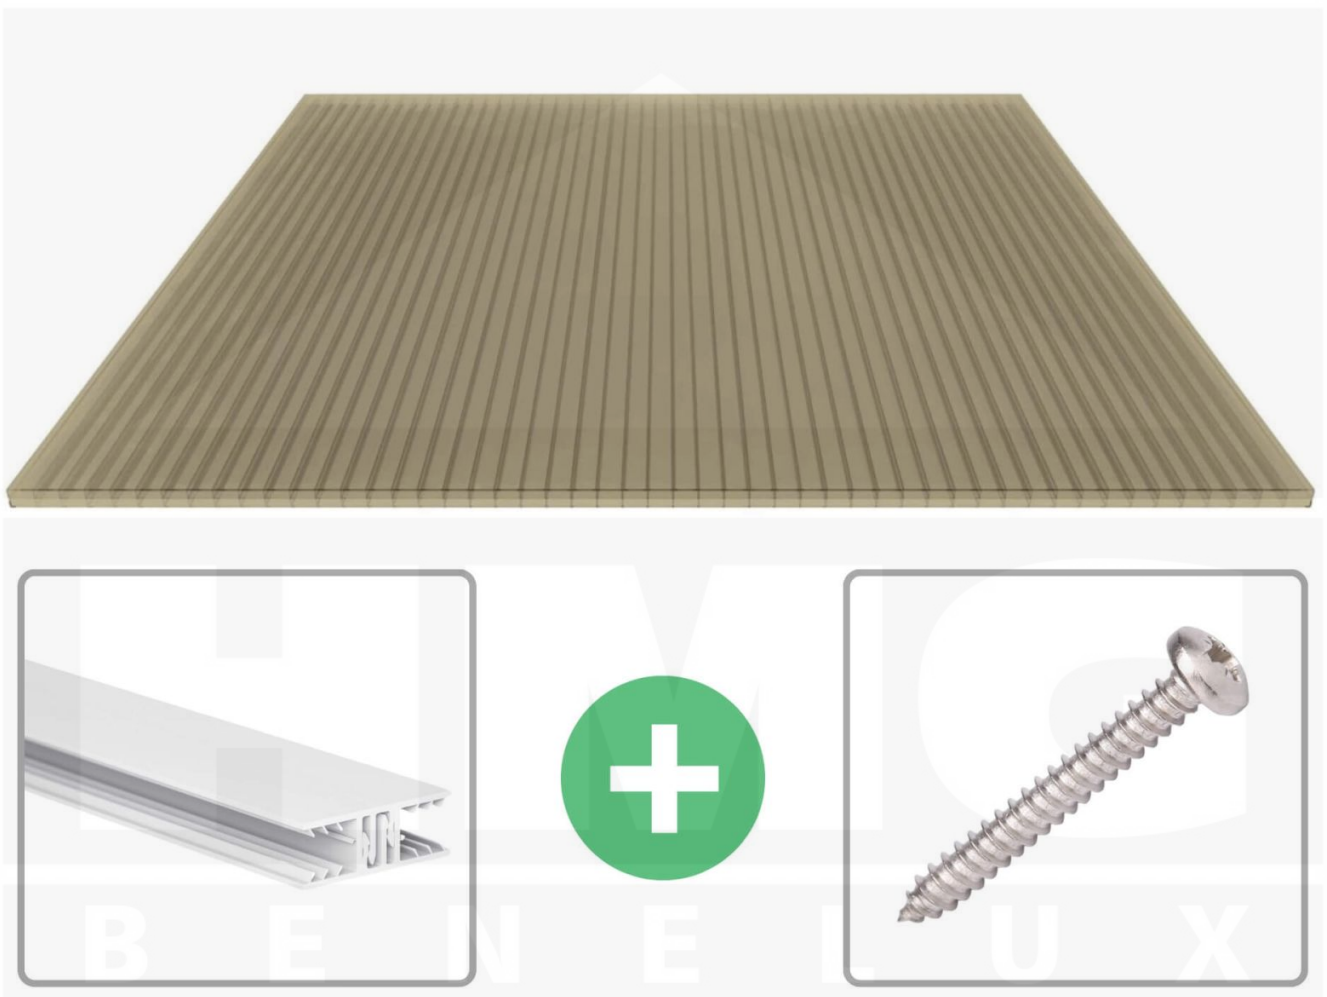

**Polycarbonaat kanaalplaat | 16 mm | Profiel Zeven | Voordeelpakket |
Plaatbreedte 980 mm | Brons | Breedte 7,21 m | Lengte 5,00 m**

Artikelnr.: 70075ZSB7050

Productinfo

Polycarbonaat kanaalplaten 16 mm

Deze 3-wandige kanaalplaat heeft een dikte van 16 mm en is ook onder de naam VLF-SDP16-PC bekend. Deze polycarbonaat kanaalplaat in de kleur brons, laat ca. 38% licht door en is verkrijgbaar in lengtes van 2 tot 7 m. De platen worden nauwkeurig op bestelling in de lengte op maat gezaagd. Berekend wordt de hele plaat, rest stukken worden meegestuurd. De plaatbreedte is 980 mm.

Producttoepassingen

Polycarbonaat kanaalplaten zijn aan een kant UV-bestendig, zeer helder, zeer goed bestand tegen normale weersinvloeden, enorm slag- en breukvast, vormstabiel, bestand tegen hoge temperaturen en moeilijk ontvlambaar. PC kanaalplaten worden in de bouw-, tuinbouw-, agrarische (beperkt omdat niet ammoniak bestendig) en de particuliere sector als dakbedekking voor hallen, kassen, stallen, schuurtjes, fietsenstallingen, terrasoverkappingen, veranda's en carports toegepast. Ook worden Polycarbonaat kanaalplaten verticaal voor wanden en afscheidingen toegepast.

Dekkende breedte

Eerste plaat met profiel = 1090 mm, elke volgende plaat met profiel + 1020 mm

Tussenmaten mogelijk door zelf smaller te zagen.

Montage profiel Zeven

Het montage profiel Zeven is een 70 mm breed profiel en bestaat uit hoogwaardig PVC in kozijn kwaliteit, die door het klik-systeem heel makkelijk gemonteert kan worden. Dit montage profiel is in de kleur wit in lengtes van 2,00 - 7,02 m voor 10 mm en 16 mm sterke kanaalplaten en massieve platen verkrijgbaar. De koppelprofielen bestaan uit 2 delen (onder- en bovenprofiel), de randprofielen uit 3 delen (onder- en bovenprofiel plus een randdeel om in te schuiven).