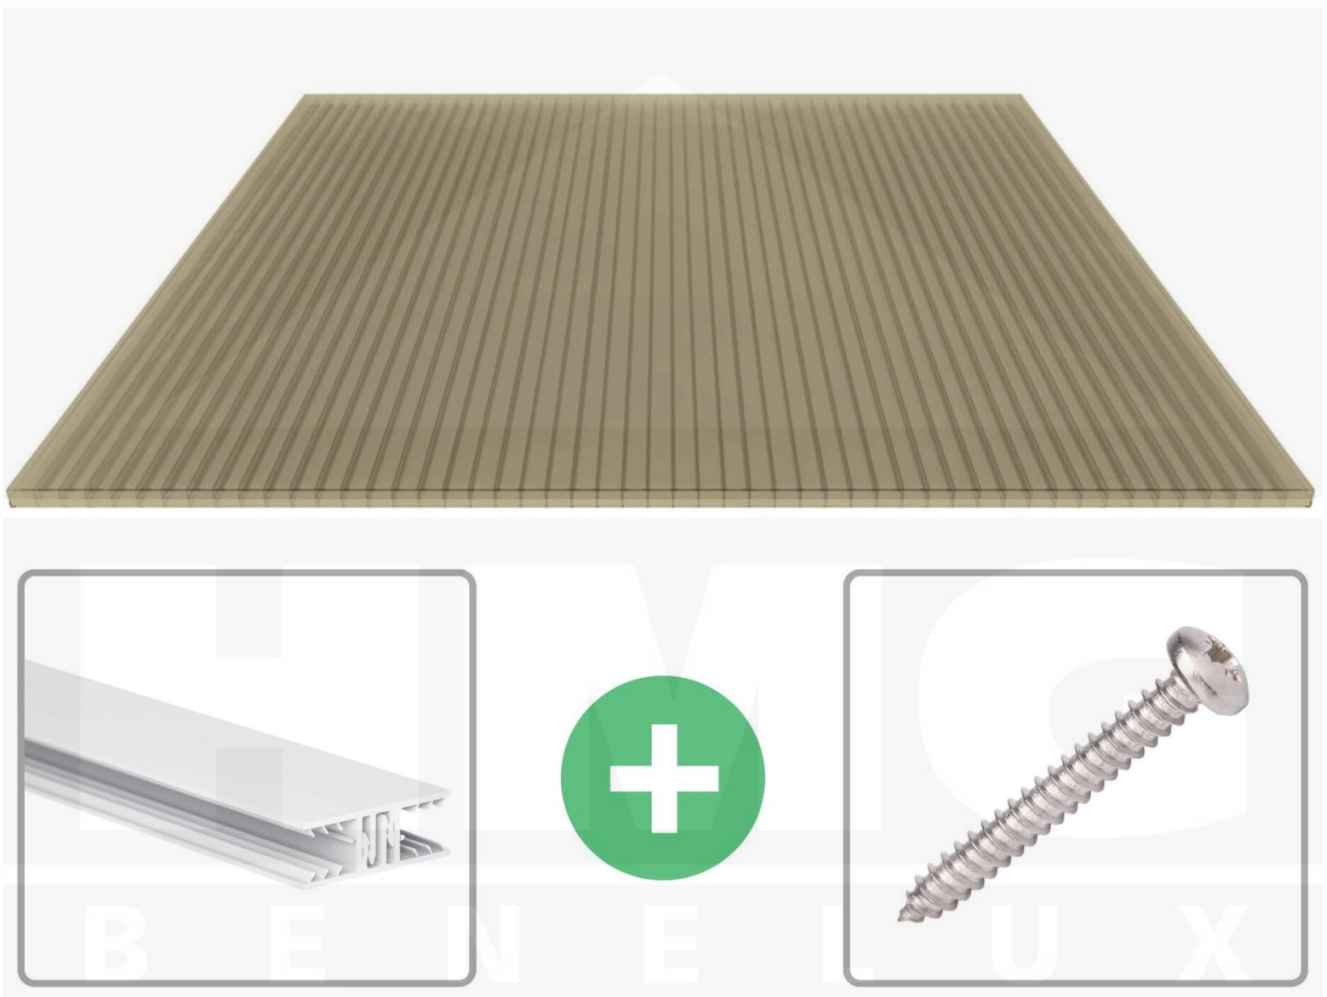

**Polycarbonaat kanaalplaat | 16 mm | Profiel Zeven | Voordeelpakket |
Plaatbreedte 980 mm | Brons | Breedte 9,25 m | Lengte 3,50 m**

Artikelnr.: 70075ZSB9035

Productinfo

Polycarbonaat kanaalplaten 16 mm

Deze 3-wandige kanaalplaat heeft een dikte van 16 mm en is ook onder de naam VLF-SDP16-PC bekend. Deze polycarbonaat kanaalplaat in de kleur brons, laat ca. 38% licht door en is verkrijgbaar in lengtes van 2 tot 7 m. De platen worden nauwkeurig op bestelling in de lengte op maat gezaagd. Berekend wordt de hele plaat, rest stukken worden meegestuurd. De plaatbreedte is 980 mm.

Producttoepassingen

Polycarbonaat kanaalplaten zijn aan een kant UV-bestendig, zeer helder, zeer goed bestand tegen normale weersinvloeden, enorm slag- en breukvast, vormstabiel, bestand tegen hoge temperaturen en moeilijk ontvlambaar. PC kanaalplaten worden in de bouw-, tuinbouw-, agrarische (beperkt omdat niet ammoniak bestendig) en de particuliere sector als dakbedekking voor hallen, kassen, stallen, schuurtjes, fietsenstallingen, terrasoverkappingen, veranda's en carports toegepast. Ook worden Polycarbonaat kanaalplaten verticaal voor wanden en afscheidingen toegepast.

Dekkende breedte

Eerste plaat met profiel = 1090 mm, elke volgende plaat met profiel + 1020 mm

Tussenmaten mogelijk door zelf smaller te zagen.

Montage profiel Zeven

Het montage profiel Zeven is een 70 mm breed profiel en bestaat uit hoogwaardig PVC in kozijn kwaliteit, die door het klik-systeem heel makkelijk gemonteert kan worden. Dit montage profiel is in de kleur wit in lengtes van 2,00 - 7,02 m voor 10 mm en 16 mm sterke kanaalplaten en massieve platen verkrijgbaar. De koppelprofielen bestaan uit 2 delen (onder- en bovenprofiel), de randprofielen uit 3 delen (onder- en bovenprofiel plus een randdeel om in te schuiven).