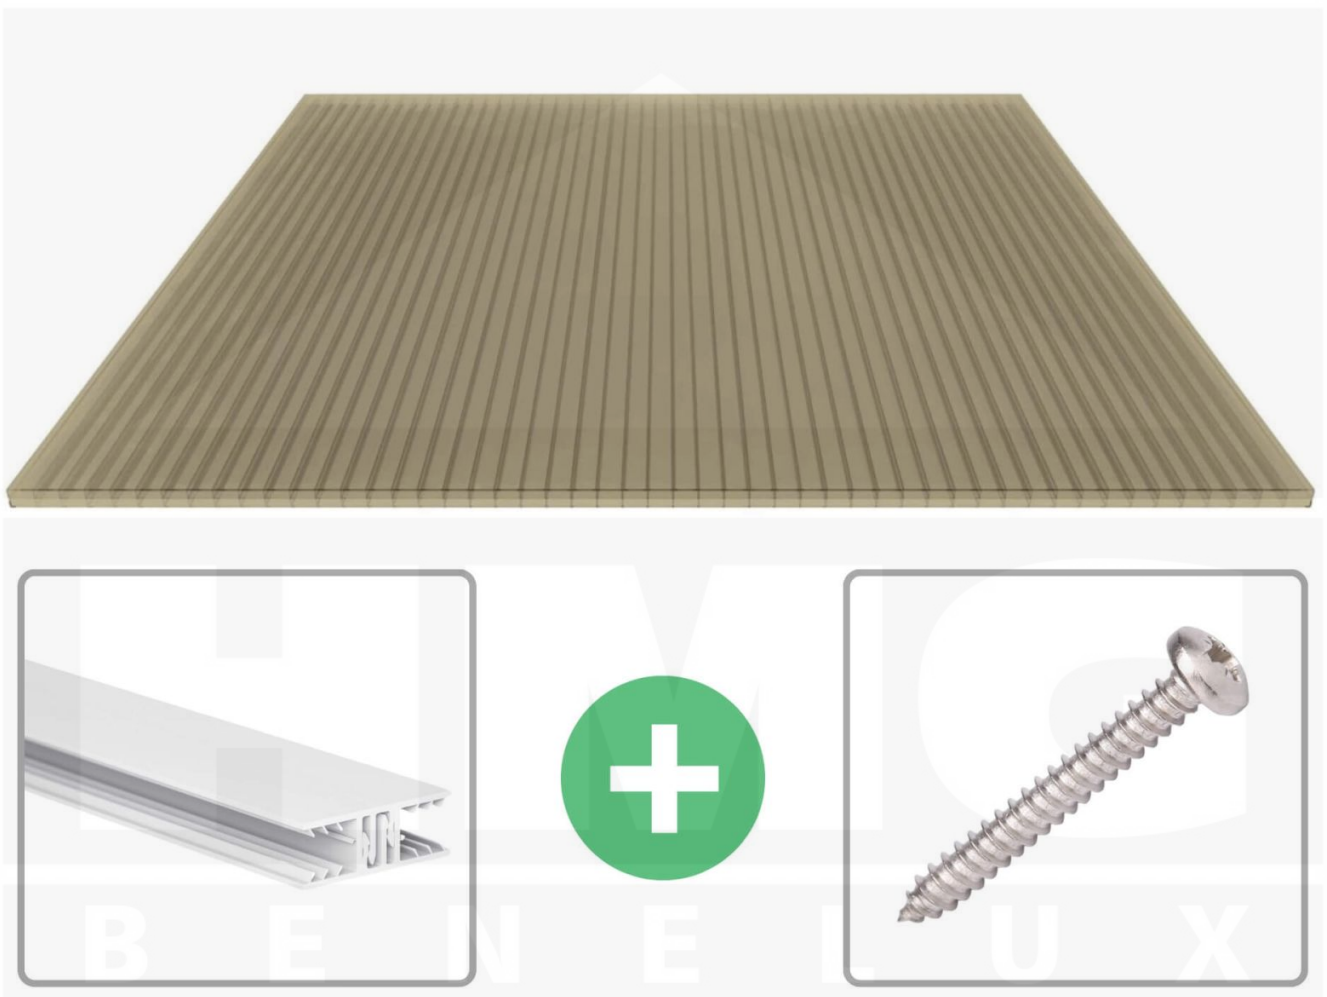

**Polycarbonaat kanaalplaat | 16 mm | Profiel Zeven | Voordeelpakket |
Plaatbreedte 980 mm | Brons | Breedte 9,25 m | Lengte 4,00 m**

Artikelnr.: 70075ZSB9040

Productinfo

Polycarbonaat kanaalplaten 16 mm

Deze 3-wandige kanaalplaat heeft een dikte van 16 mm en is ook onder de naam VLF-SDP16-PC bekend. Deze polycarbonaat kanaalplaat in de kleur brons, laat ca. 38% licht door en is verkrijgbaar in lengtes van 2 tot 7 m. De platen worden nauwkeurig op bestelling in de lengte op maat gezaagd. Berekend wordt de hele plaat, rest stukken worden meegestuurd. De plaatbreedte is 980 mm.

Producttoepassingen

Polycarbonaat kanaalplaten zijn aan een kant UV-bestendig, zeer helder, zeer goed bestand tegen normale weersinvloeden, enorm slag- en breukvast, vormstabiel, bestand tegen hoge temperaturen en moeilijk ontvlambaar. PC kanaalplaten worden in de bouw-, tuinbouw-, agrarische (beperkt omdat niet ammoniak bestendig) en de particuliere sector als dakbedekking voor hallen, kassen, stallen, schuurtjes, fietsenstallingen, terrasoverkappingen, veranda's en carports toegepast. Ook worden Polycarbonaat kanaalplaten verticaal voor wanden en afscheidingen toegepast.

Dekkende breedte

Eerste plaat met profiel = 1090 mm, elke volgende plaat met profiel + 1020 mm

Tussenmaten mogelijk door zelf smaller te zagen.

Montage profiel Zeven

Het montage profiel Zeven is een 70 mm breed profiel en bestaat uit hoogwaardig PVC in kozijn kwaliteit, die door het klik-systeem heel makkelijk gemonteert kan worden. Dit montage profiel is in de kleur wit in lengtes van 2,00 - 7,02 m voor 10 mm en 16 mm sterke kanaalplaten en massieve platen verkrijgbaar. De koppelprofielen bestaan uit 2 delen (onder- en bovenprofiel), de randprofielen uit 3 delen (onder- en bovenprofiel plus een randdeel om in te schuiven).