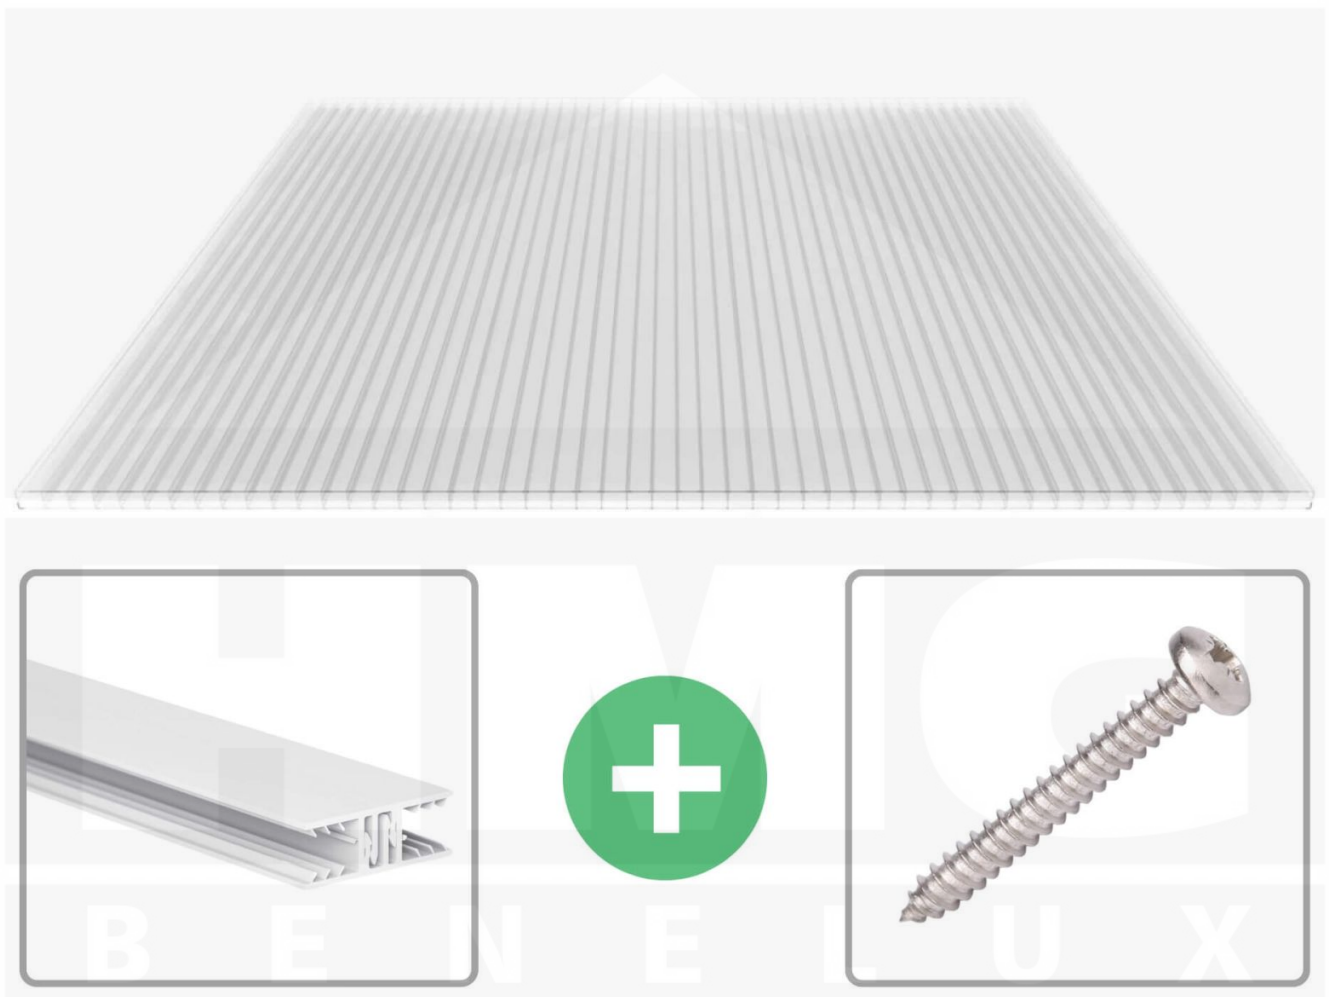

**Polycarbonaat kanaalplaat | 16 mm | Profiel Zeven | Voordeelpakket |
Plaatbreedte 980 mm | Helder | Breedte 5,17 m | Lengte 3,00 m**

Artikelnr.: 70075ZSK985030

Direct naar het artikel:

Scan deze barcode gewoon met uw mobiel en u komt direct aan naar het product met verdere informatie, afbeeldingen, video's, etc.

Productinfo

Polycarbonaat kanaalplaten 16 mm

Deze 3-wandige kanaalplaat heeft een dikte van 16 mm en is ook onder de naam VLF-SDP16-PC bekend. Deze polycarbonaat kanaalplaat in de kleur glashelder, laat ca. 76% licht door en is verkrijgbaar in lengtes van 2 tot 7 m. De platen worden nauwkeurig op bestelling in de lengte op maat gezaagd. Berekend wordt de hele plaat, rest stukken worden meegestuurd. De plaatbreedte is 980 mm.

Producttoepassingen

Polycarbonaat kanaalplaten zijn aan een kant UV-bestendig, zeer helder, zeer goed bestand tegen normale weersinvloeden, enorm slag- en breukvast, vormstabiel, bestand tegen hoge temperaturen en moeilijk ontvlambaar. PC kanaalplaten worden in de bouw-, tuinbouw-, agrarische (beperkt omdat niet ammoniak bestendig) en de particuliere sector als dakbedekking voor hallen, kassen, stallen, schuurtjes, fietsenstallingen, terrasoverkappingen, veranda's en carports toegepast. Ook worden Polycarbonaat kanaalplaten verticaal voor wanden en afscheidingen toegepast.

Dekkende breedte

Eerste plaat met profiel = 1090 mm, elke volgende plaat met profiel + 1020 mm

Tussenmaten mogelijk door zelf smaller te zagen.

Montage profiel Zeven

Het montage profiel Zeven is een 70 mm breed profiel en bestaat uit hoogwaardig PVC in kozijn kwaliteit, die door het klik-systeem heel makkelijk gemonteerd kan worden. Dit montage profiel is in de kleur wit in lengtes van 2,00 - 7,02 m voor 10 mm en 16 mm sterke kanaalplaten en massieve platen verkrijgbaar. De koppelprofielen bestaan uit 2 delen (onder- en bovenprofiel), de randprofielen uit 3 delen (onder- en bovenprofiel plus een randdeel om in te schuiven).