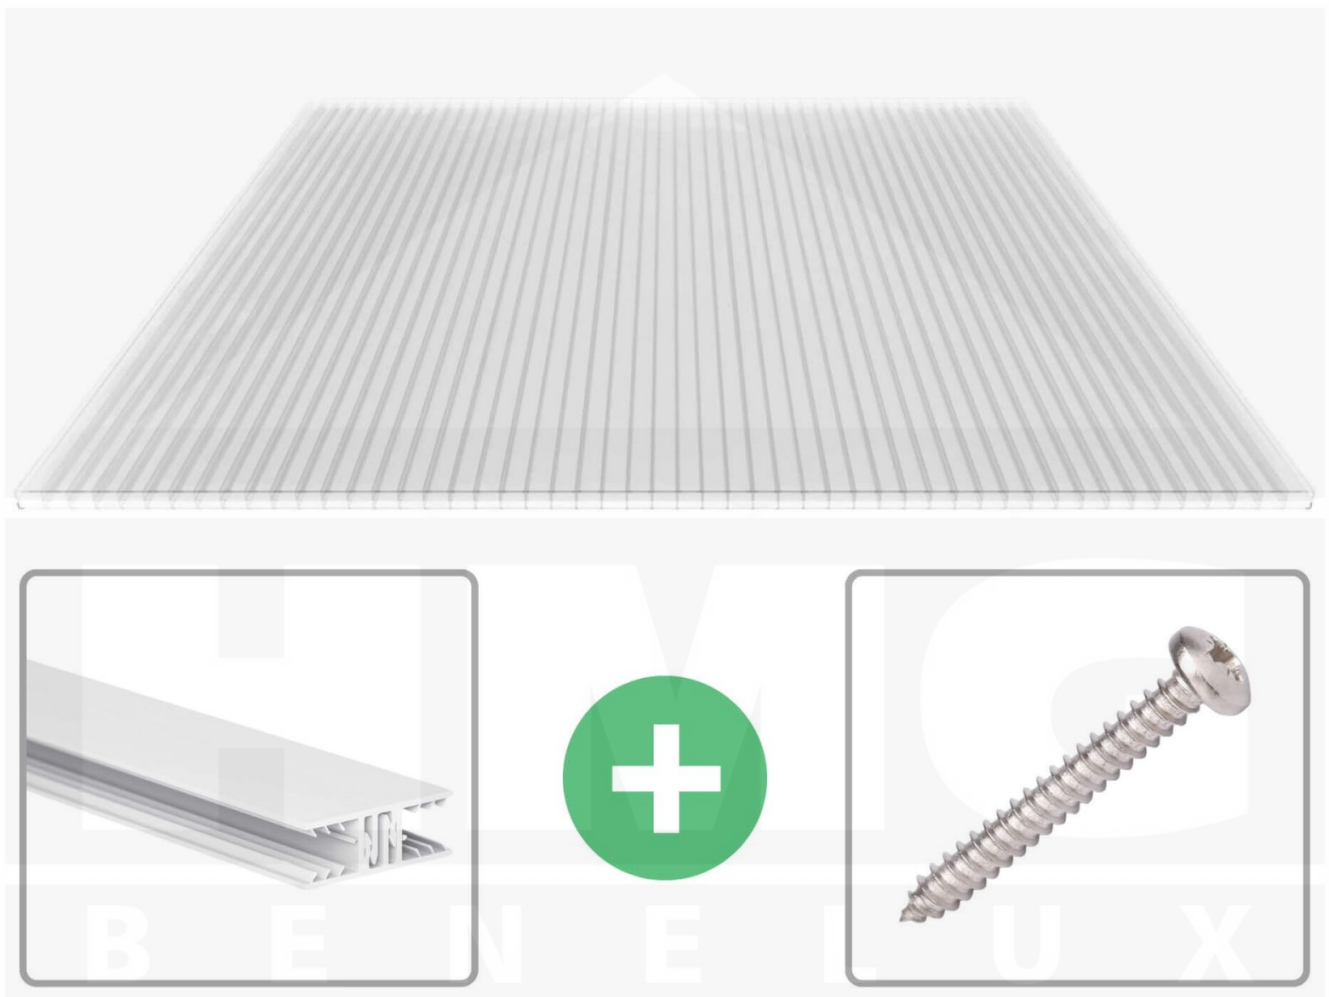

**Polycarbonaat kanaalplaat | 16 mm | Profiel Zeven | Voordeelpakket |
Plaatbreedte 980 mm | Helder | Breedte 6,19 m | Lengte 3,00 m**

Artikelnr.: 70075ZSK986030

Direct naar het artikel:

Scan deze barcode gewoon met uw mobiel en u komt direct aan naar het product met verdere informatie, afbeeldingen, video's, etc.

Productinfo

Polycarbonaat kanaalplaten 16 mm

Deze 3-wandige kanaalplaat heeft een dikte van 16 mm en is ook onder de naam VLF-SDP16-PC bekend. Deze polycarbonaat kanaalplaat in de kleur glashelder, laat ca. 76% licht door en is verkrijgbaar in lengtes van 2 tot 7 m. De platen worden nauwkeurig op bestelling in de lengte op maat gezaagd. Berekend wordt de hele plaat, rest stukken worden meegestuurd. De plaatbreedte is 980 mm.

Producttoepassingen

Polycarbonaat kanaalplaten zijn aan een kant UV-bestendig, zeer helder, zeer goed bestand tegen normale weersinvloeden, enorm slag- en breukvast, vormstabiel, bestand tegen hoge temperaturen en moeilijk ontvlambaar. PC kanaalplaten worden in de bouw-, tuinbouw-, agrarische (beperkt omdat niet ammoniak bestendig) en de particuliere sector als dakbedekking voor hallen, kassen, stallen, schuurtjes, fietsenstallingen, terrasoverkappingen, veranda's en carports toegepast. Ook worden Polycarbonaat kanaalplaten verticaal voor wanden en afscheidingen toegepast.

Dekkende breedte

Eerste plaat met profiel = 1090 mm, elke volgende plaat met profiel + 1020 mm

Tussenmaten mogelijk door zelf smaller te zagen.

Montage profiel Zeven

Het montage profiel Zeven is een 70 mm breed profiel en bestaat uit hoogwaardig PVC in kozijn kwaliteit, die door het klik-systeem heel makkelijk gemonteert kan worden. Dit montage profiel is in de kleur wit in lengtes van 2,00 - 7,02 m voor 10 mm en 16 mm sterke kanaalplaten en massieve platen verkrijgbaar. De koppelprofielen bestaan uit 2 delen (onder- en bovenprofiel), de randprofielen uit 3 delen (onder- en bovenprofiel plus een randdeel om in te schuiven).