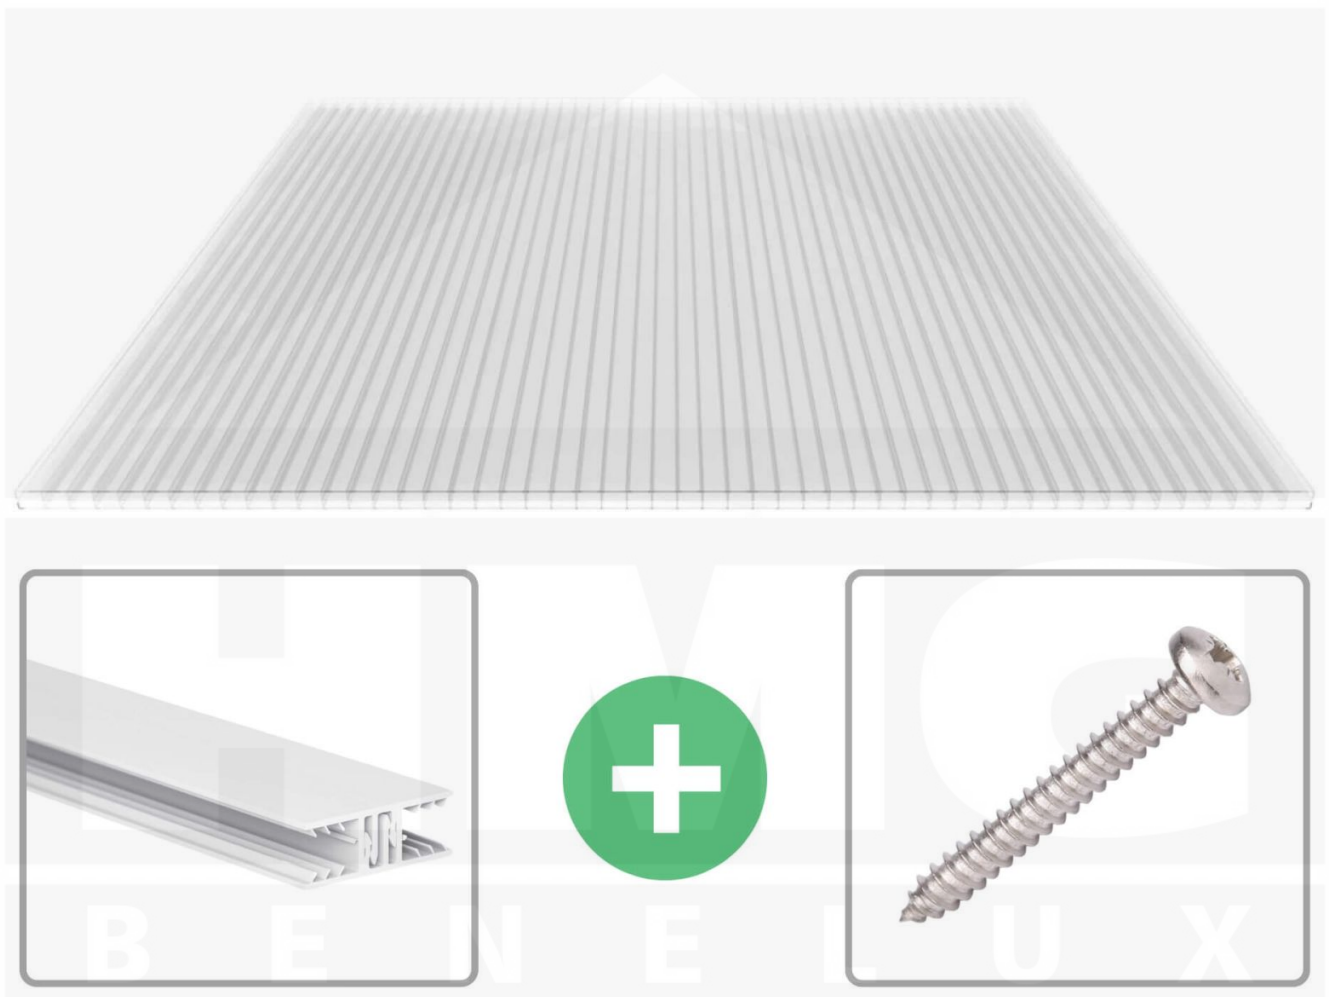

**Polycarbonaat kanaalplaat | 16 mm | Profiel Zeven | Voordeelpakket |  
Plaatbreedte 980 mm | Helder | Breedte 9,25 m | Lengte 4,50 m**

Artikelnr.: 70075ZSK989045

**Direct naar het artikel:**

Scan deze barcode gewoon met uw mobiel en u komt direct aan naar het product met verdere informatie, afbeeldingen, video's, etc.

### Polycarbonaat kanaalplaten 16 mm

Deze 3-wandige kanaalplaat heeft een dikte van 16 mm en is ook onder de naam VLF-SDP16-PC bekend. Deze polycarbonaat kanaalplaat in de kleur glashelder, laat ca. 76% licht door en is verkrijgbaar in lengtes van 2 tot 7 m. De platen worden nauwkeurig op bestelling in de lengte op maat gezaagd. Berekend wordt de hele plaat, rest stukken worden meegestuurd. De plaatbreedte is 980 mm.

### Producttoepassingen

Polycarbonaat kanaalplaten zijn aan een kant UV-bestendig, zeer helder, zeer goed bestand tegen normale weersinvloeden, enorm slag- en breukvast, vormstabiel, bestand tegen hoge temperaturen en moeilijk ontvlambaar. PC kanaalplaten worden in de bouw-, tuinbouw-, agrarische (beperkt omdat niet ammoniak bestendig) en de particuliere sector als dakbedekking voor hallen, kassen, stallen, schuurtjes, fietsenstallingen, terrasoverkappingen, veranda's en carports toegepast. Ook worden Polycarbonaat kanaalplaten verticaal voor wanden en afscheidingen toegepast.

### Montage profiel Zeven

Het montage profiel Zeven is een 70 mm breed profiel en bestaat uit hoogwaardig PVC in kozijn kwaliteit, die door het klik-systeem heel makkelijk gemonteerd kan worden. Dit montage profiel is in de kleur wit in lengtes van 2,00 - 7,02 m voor 10 mm en 16 mm sterke kanaalplaten en massieve platen verkrijgbaar. De koppelprofielen bestaan uit 2 delen (onder- en bovenprofiel), de randprofielen uit 3 delen (onder- en bovenprofiel plus een randdeel om in te schuiven).