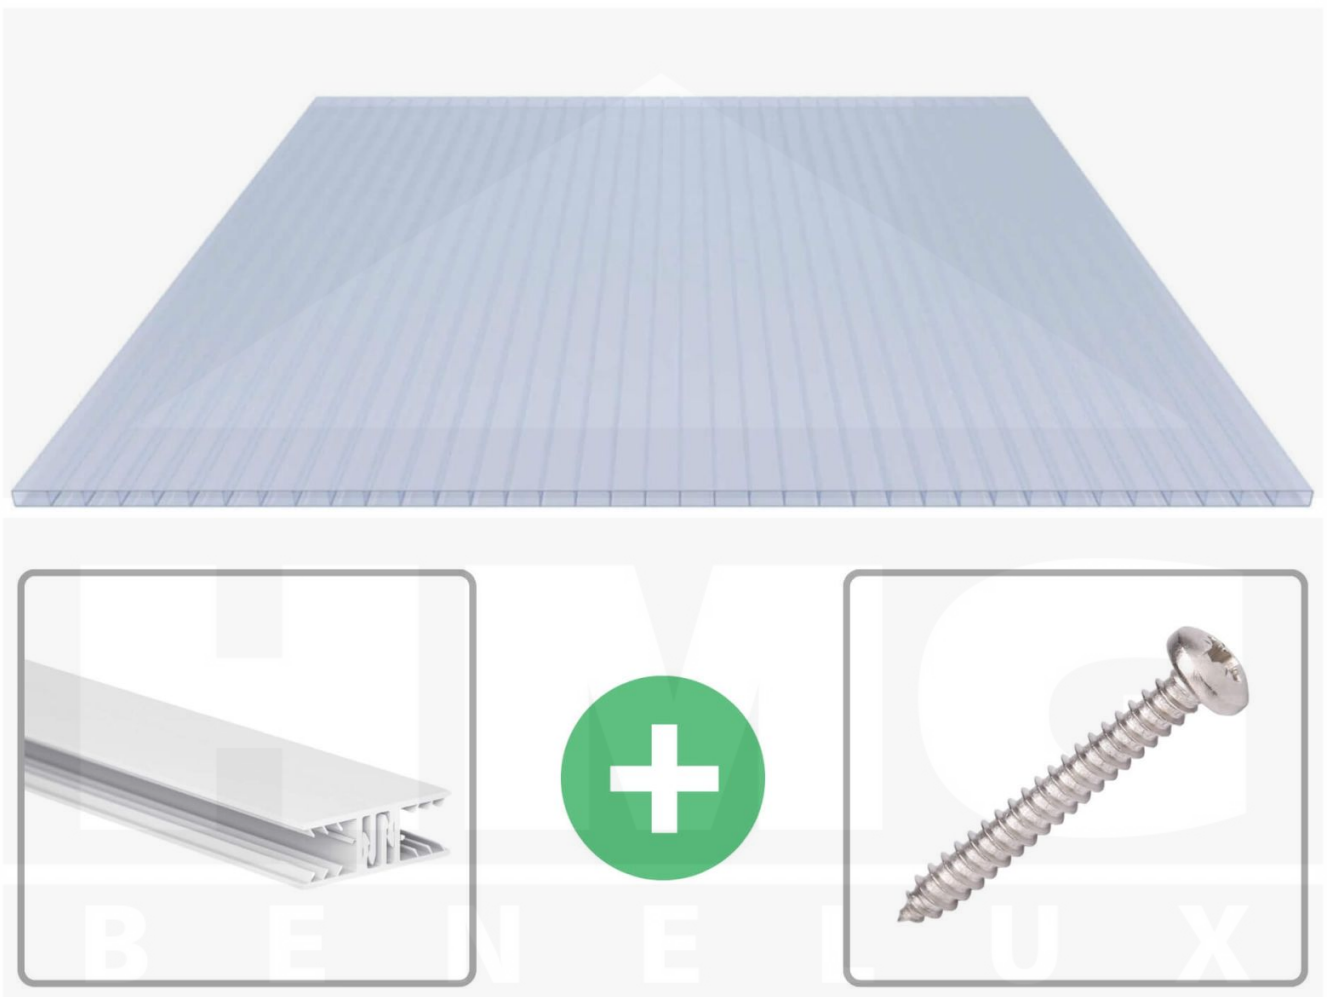

Acrylaat kanaalplaat | 16 mm | Profiel Zeven | Voordeelpakket | Plaatbreedte 980 mm | Kristalblauw | Breedte 3,13 m | Lengte 3,00 m

Artikelnr.: 70075ZSKA3030

Productinfo

Acrylaat kanaalplaten 16 mm

Deze 2-wandige kanaalplaat heeft een dikte van 16 mm en is ook onder de naam VLF-SDP16-ACKB Klima-Blue bekend. Deze acrylaat kanaalplaat in de kleur lichtblauw, laat ca. 21% licht door en is verkrijgbaar in lengtes van 2 tot 7 m. De platen worden nauwkeurig op bestelling in de lengte op maat gezaagd. Berekend wordt de hele plaat, rest stukken worden meegestuurd. De plaatbreedte is 980 mm.

Producttoepassingen

Acrylaat kanaalplaten zijn UV-bestendig, vergelen niet en worden niet broos. Van wege de zeer hoge transparantie garanderen deze R.GLAS kanaalplaten de hoogste lichtdoorlatendheid en glans. Acrylaat is enorm slag- en breukvast, zeer goed bestand tegen normale weersinvloeden, hagelbestendig (Niet bij extreme weersomstandigheden - Zie garantievoorwaarden) en normaal ontvlambaar. AC kanaalplaten worden in de bouw-, tuinbouw-, agrarische en de particuliere sector als dakbedekking voor hallen, kassen, stallen, schuurtjes, fietsenstallingen, terrasoverkappingen, veranda's en carports toegepast. Ook worden dubbelwandige acrylaat kanaalplaten verticaal voor wanden en afscheidingen toegepast.

Dekkende breedte

Eerste plaat met profiel = 1090 mm, elke volgende plaat met profiel + 1020 mm

Tussenmaten mogelijk door zelf smaller te zagen.

Montage profiel Zeven

Het montage profiel Zeven is een 70 mm breed profiel en bestaat uit hoogwaardig PVC in kozijn kwaliteit, die door het klik-systeem heel makkelijk gemonteert kan worden. Dit montage profiel is in de kleur wit in lengtes van 2,00 - 7,02 m voor 10 mm en 16 mm sterke kanaalplaten en massieve platen verkrijgbaar. De koppelprofielen bestaan uit 2 delen (onder- en bovenprofiel), de randprofielen uit 3 delen (onder- en bovenprofiel plus een randdeel om in te schuiven).