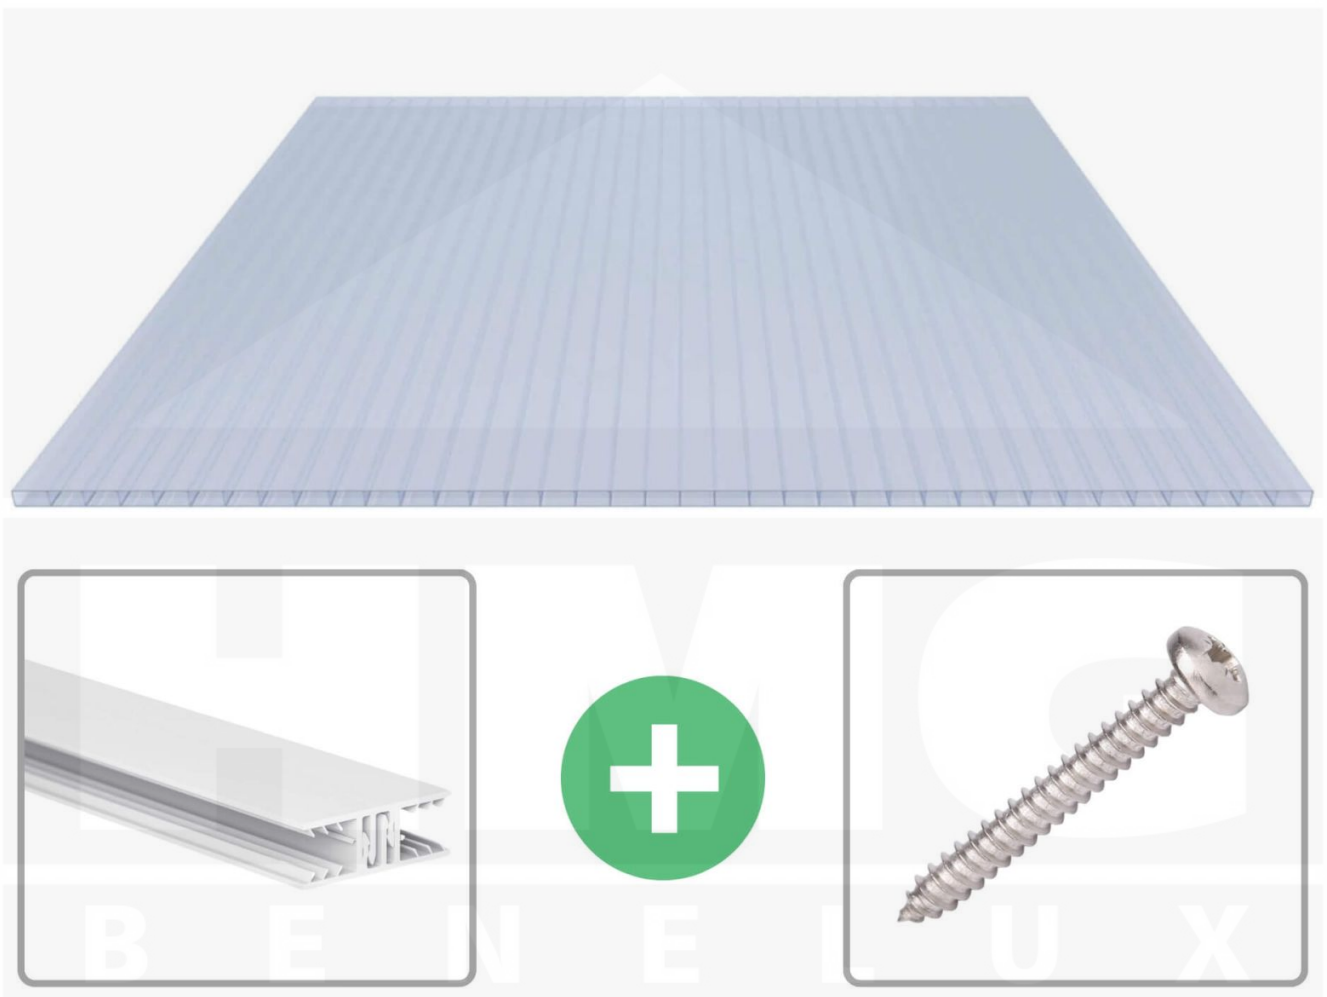

Acrylaat kanaalplaat | 16 mm | Profiel Zeven | Voordeelpakket | Plaatbreedte 980 mm | Kristalblauw | Breedte 3,13 m | Lengte 4,00 m

Artikelnr.: 70075ZSKA3040

Direct naar het artikel:

Scan deze barcode gewoon met uw mobiel en u komt direct aan naar het product met verdere informatie, afbeeldingen, video's, etc.

Productinfo

Acrylaat kanaalplaten 16 mm

Deze 2-wandige kanaalplaat heeft een dikte van 16 mm en is ook onder de naam VLF-SDP16-ACKB Klima-Blue bekend. Deze acrylaat kanaalplaat in de kleur lichtblauw, laat ca. 21% licht door en is verkrijgbaar in lengtes van 2 tot 7 m. De platen worden nauwkeurig op bestelling in de lengte op maat gezaagd. Berekend wordt de hele plaat, rest stukken worden meegestuurd. De plaatbreedte is 980 mm.

Dekkende breedte

Eerste plaat met profiel = 1090 mm, elke volgende plaat met profiel + 1020 mm

Tussenmaten mogelijk door zelf smaller te zagen.

Montage profiel Zeven

Het montage profiel Zeven is een 70 mm breed profiel en bestaat uit hoogwaardig PVC in kozijn kwaliteit, die door het klik-systeem heel makkelijk gemonteert kan worden. Dit montage profiel is in de kleur wit in lengtes van 2,00 - 7,02 m voor 10 mm en 16 mm sterke kanaalplaten en massieve platen verkrijgbaar. De koppelprofielen bestaan uit 2 delen (onder- en bovenprofiel), de randprofielen uit 3 delen (onder- en bovenprofiel plus een randdeel om in te schuiven).

Bijzonderheid

Met het klik-systeem is de montage heel makkelijk omdat alleen het onderprofiel vast geschroefd wordt en het bovenprofiel erop geklikt wordt. De geïntegreerde afdichting (d.m.v. co-extrusie) garandeert 100% afdichting. De extra grote inschuifdiepte verhoogt de speelruimte bij het uitzetten van kunststofplaten en een speciale geïntegreerde stopper voorkomt het te diep inschuiven van de kanaalplaten.