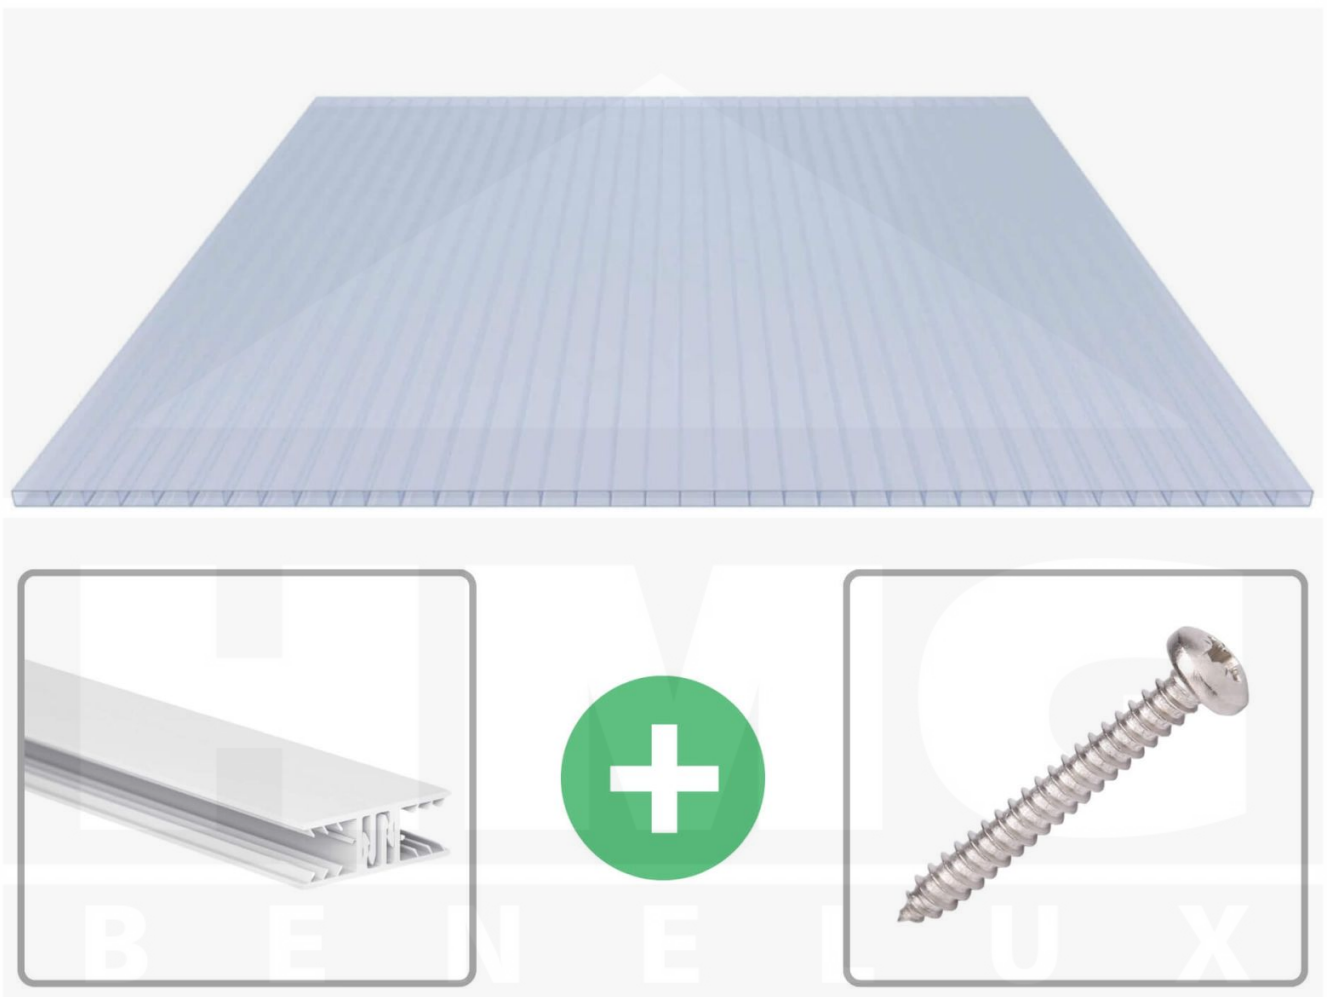

**Acrylaat kanaalplaat | 16 mm | Profiel Zeven | Voordeelpakket | Plaatbreedte 980 mm | Kristalblauw | Breedte 4,15 m | Lengte 3,50 m**

Artikelnr.: 70075ZSKA4035

**Direct naar het artikel:**

Scan deze barcode gewoon met uw mobiel en u komt direct aan naar het product met verdere informatie, afbeeldingen, video's, etc.

### Acrylaat kanaalplaten 16 mm

Deze 2-wandige kanaalplaat heeft een dikte van 16 mm en is ook onder de naam VLF-SDP16-ACKB Klima-Blue bekend. Deze acrylaat kanaalplaat in de kleur lichtblauw, laat ca. 21% licht door en is verkrijgbaar in lengtes van 2 tot 7 m. De platen worden nauwkeurig op bestelling in de lengte op maat gezaagd. Berekend wordt de hele plaat, rest stukken worden meegestuurd. De plaatbreedte is 980 mm.

### Montage profiel Zeven

Het montage profiel Zeven is een 70 mm breed profiel en bestaat uit hoogwaardig PVC in kozijn kwaliteit, die door het klik-systeem heel makkelijk gemonteert kan worden. Dit montage profiel is in de kleur wit in lengtes van 2,00 - 7,02 m voor 10 mm en 16 mm sterke kanaalplaten en massieve platen verkrijgbaar. De koppelprofielen bestaan uit 2 delen (onder- en bovenprofiel), de randprofielen uit 3 delen (onder- en bovenprofiel plus een randdeel om in te schuiven).

### Bijzonderheid

Met het klik-systeem is de montage heel makkelijk omdat alleen het onderprofiel vast geschroefd wordt en het bovenprofiel erop geklikt wordt. De geïntegreerde afdichting (d.m.v. co-extrusie) garandeert 100% afdichting. De extra grote inschuifdiepte verhoogt de speelruimte bij het uitzetten van kunststofplaten en een speciale geïntegreerde stopper voorkomt het te diep inschuiven van de kanaalplaten.