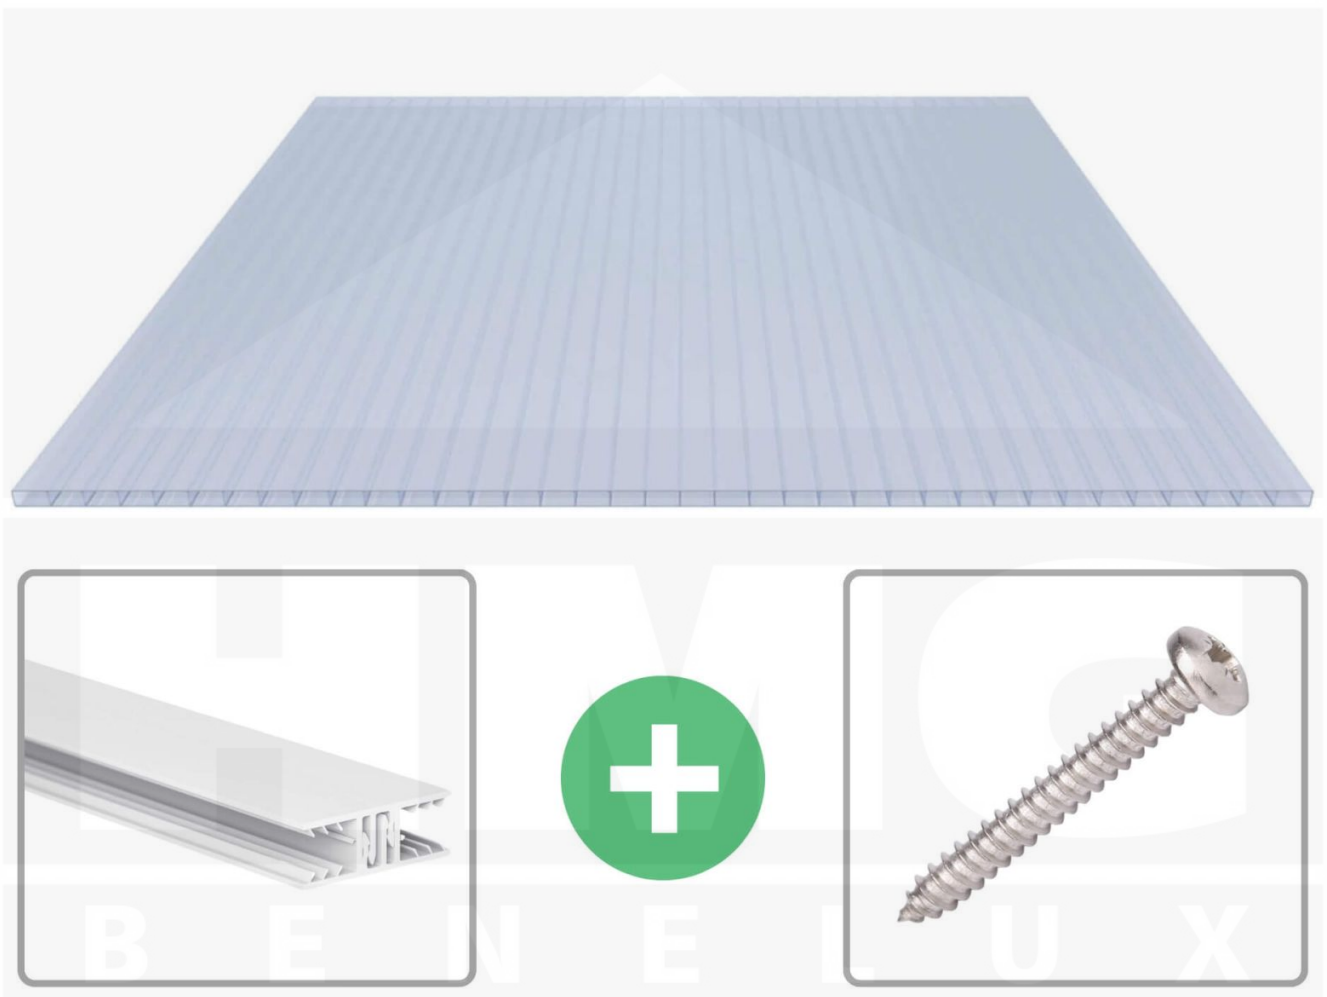

Acrylaat kanaalplaat | 16 mm | Profiel Zeven | Voordeelpakket | Plaatbreedte 980 mm | Kristalblauw | Breedte 5,17 m | Lengte 3,00 m

Artikelnr.: 70075ZSKA5030

Productinfo

Acrylaat kanaalplaten 16 mm

Deze 2-wandige kanaalplaat heeft een dikte van 16 mm en is ook onder de naam VLF-SDP16-ACKB Klima-Blue bekend. Deze acrylaat kanaalplaat in de kleur lichtblauw, laat ca. 21% licht door en is verkrijgbaar in lengtes van 2 tot 7 m. De platen worden nauwkeurig op bestelling in de lengte op maat gezaagd. Berekend wordt de hele plaat, rest stukken worden meegestuurd. De plaatbreedte is 980 mm.

Producttoepassingen

Acrylaat kanaalplaten zijn UV-bestendig, vergelen niet en worden niet broos. Van wege de zeer hoge transparantie garanderen deze R.GLAS kanaalplaten de hoogste lichtdoorlatendheid en glans. Acrylaat is enorm slag- en breukvast, zeer goed bestand tegen normale weersinvloeden, hagelbestendig (Niet bij extreme weersomstandigheden - Zie garantievoorwaarden) en normaal ontvlambaar. AC kanaalplaten worden in de bouw-, tuinbouw-, agrarische en de particuliere sector als dakbedekking voor hallen, kassen, stallen, schuurtjes, fietsenstallingen, terrasoverkappingen, veranda's en carports toegepast. Ook worden dubbelwandige acrylaat kanaalplaten verticaal voor wanden en afscheidingen toegepast.

Dekkende breedte

Eerste plaat met profiel = 1090 mm, elke volgende plaat met profiel + 1020 mm

Tussenmaten mogelijk door zelf smaller te zagen.

Montage profiel Zeven

Het montage profiel Zeven is een 70 mm breed profiel en bestaat uit hoogwaardig PVC in kozijn kwaliteit, die door het klik-systeem heel makkelijk gemonteert kan worden. Dit montage profiel is in de kleur wit in lengtes van 2,00 - 7,02 m voor 10 mm en 16 mm sterke kanaalplaten en massieve platen verkrijgbaar. De koppelprofielen bestaan uit 2 delen (onder- en bovenprofiel), de randprofielen uit 3 delen (onder- en bovenprofiel plus een randdeel om in te schuiven).