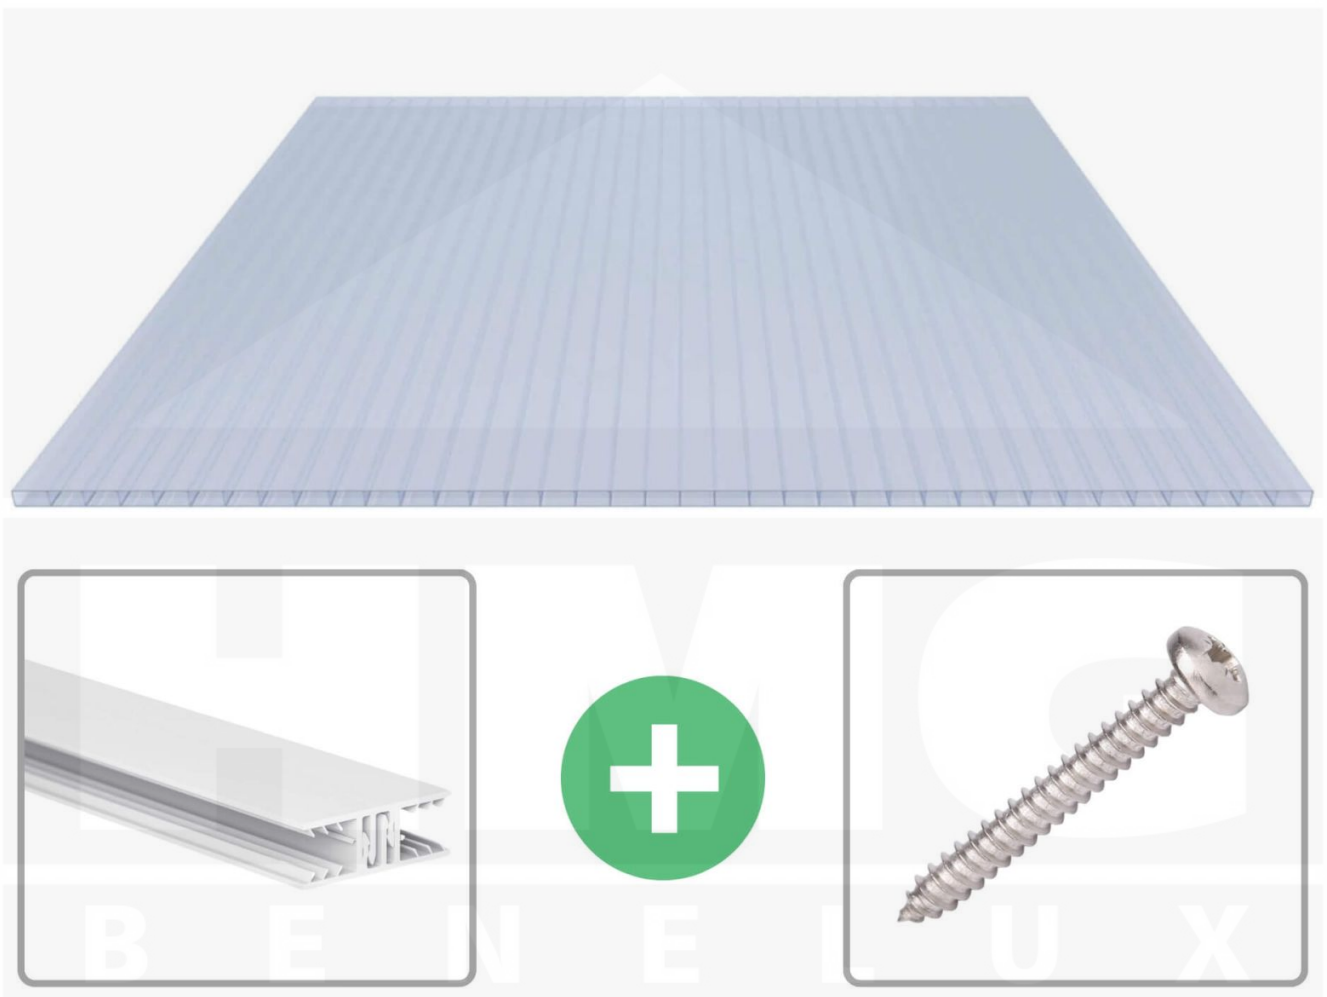

**Acrylaat kanaalplaat | 16 mm | Profiel Zeven | Voordeelpakket | Plaatbreedte 980 mm | Kristalblauw | Breedte 5,17 m | Lengte 3,50 m**

Artikelnr.: 70075ZSKA5035

**Direct naar het artikel:**

Scan deze barcode gewoon met uw mobiel en u komt direct aan naar het product met verdere informatie, afbeeldingen, video's, etc.

### Acrylaat kanaalplaten 16 mm

Deze 2-wandige kanaalplaat heeft een dikte van 16 mm en is ook onder de naam VLF-SDP16-ACKB Klima-Blue bekend. Deze acrylaat kanaalplaat in de kleur lichtblauw, laat ca. 21% licht door en is verkrijgbaar in lengtes van 2 tot 7 m. De platen worden nauwkeurig op bestelling in de lengte op maat gezaagd. Berekend wordt de hele plaat, rest stukken worden meegestuurd. De plaatbreedte is 980 mm.

### Montage profiel Zeven

Het montage profiel Zeven is een 70 mm breed profiel en bestaat uit hoogwaardig PVC in kozijn kwaliteit, die door het klik-systeem heel makkelijk gemonteert kan worden. Dit montage profiel is in de kleur wit in lengtes van 2,00 - 7,02 m voor 10 mm en 16 mm sterke kanaalplaten en massieve platen verkrijgbaar. De koppelprofielen bestaan uit 2 delen (onder- en bovenprofiel), de randprofielen uit 3 delen (onder- en bovenprofiel plus een randdeel om in te schuiven).

### Bijzonderheid

Met het klik-systeem is de montage heel makkelijk omdat alleen het onderprofiel vast geschroefd wordt en het bovenprofiel erop geklikt wordt. De geïntegreerde afdichting (d.m.v. co-extrusie) garandeert 100% afdichting. De extra grote inschuifdiepte verhoogt de speelruimte bij het uitzetten van kunststofplaten en een speciale geïntegreerde stopper voorkomt het te diep inschuiven van de kanaalplaten.