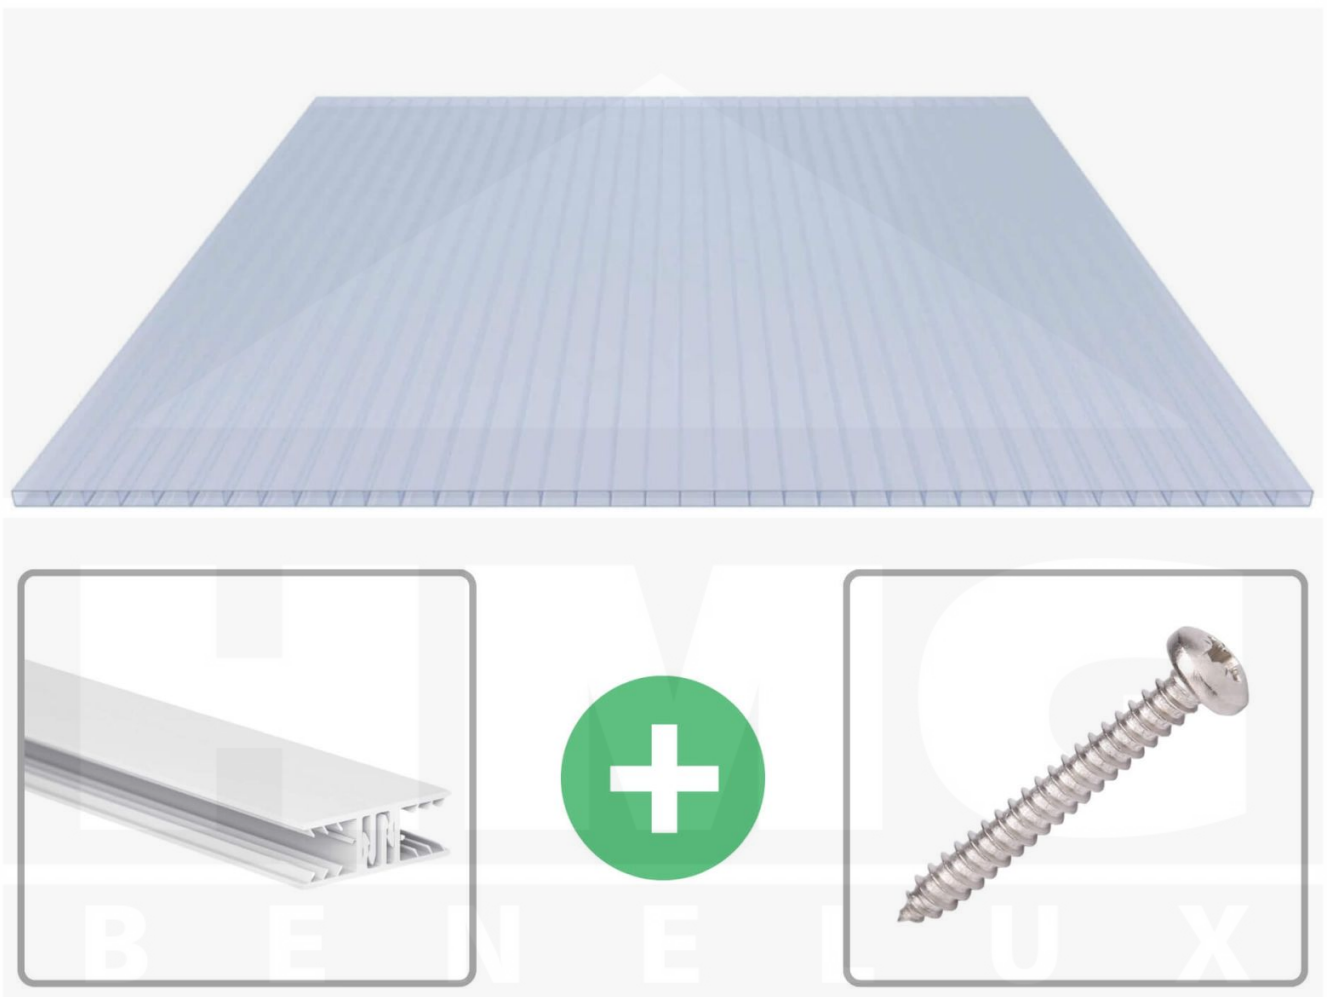

Acrylaat kanaalplaat | 16 mm | Profiel Zeven | Voordeelpakket | Plaatbreedte 980 mm | Kristalblauw | Breedte 5,17 m | Lengte 4,00 m

Artikelnr.: 70075ZSKA5040

Productinfo

Acrylaat kanaalplaten 16 mm

Deze 2-wandige kanaalplaat heeft een dikte van 16 mm en is ook onder de naam VLF-SDP16-ACKB Klima-Blue bekend. Deze acrylaat kanaalplaat in de kleur lichtblauw, laat ca. 21% licht door en is verkrijgbaar in lengtes van 2 tot 7 m. De platen worden nauwkeurig op bestelling in de lengte op maat gezaagd. Berekend wordt de hele plaat, rest stukken worden meegestuurd. De plaatbreedte is 980 mm.

Producttoepassingen

Acrylaat kanaalplaten zijn UV-bestendig, vergelen niet en worden niet broos. Van wege de zeer hoge transparantie garanderen deze R.GLAS kanaalplaten de hoogste lichtdoorlatendheid en glans. Acrylaat is enorm slag- en breukvast, zeer goed bestand tegen normale weersinvloeden, hagelbestendig (Niet bij extreme weersomstandigheden - Zie garantievoorwaarden) en normaal ontvlambaar. AC kanaalplaten worden in de bouw-, tuinbouw-, agrarische en de particuliere sector als dakbedekking voor hallen, kassen, stallen, schuurtjes, fietsenstallingen, terrasoverkappingen, veranda's en carports toegepast. Ook worden dubbelwandige acrylaat kanaalplaten verticaal voor wanden en afscheidingen toegepast.

Dekkende breedte

Eerste plaat met profiel = 1090 mm, elke volgende plaat met profiel + 1020 mm

Tussenmaten mogelijk door zelf smaller te zagen.

Montage profiel Zeven

Het montage profiel Zeven is een 70 mm breed profiel en bestaat uit hoogwaardig PVC in kozijn kwaliteit, die door het klik-systeem heel makkelijk gemonteert kan worden. Dit montage profiel is in de kleur wit in lengtes van 2,00 - 7,02 m voor 10 mm en 16 mm sterke kanaalplaten en massieve platen verkrijgbaar. De koppelprofielen bestaan uit 2 delen (onder- en bovenprofiel), de randprofielen uit 3 delen (onder- en bovenprofiel plus een randdeel om in te schuiven).