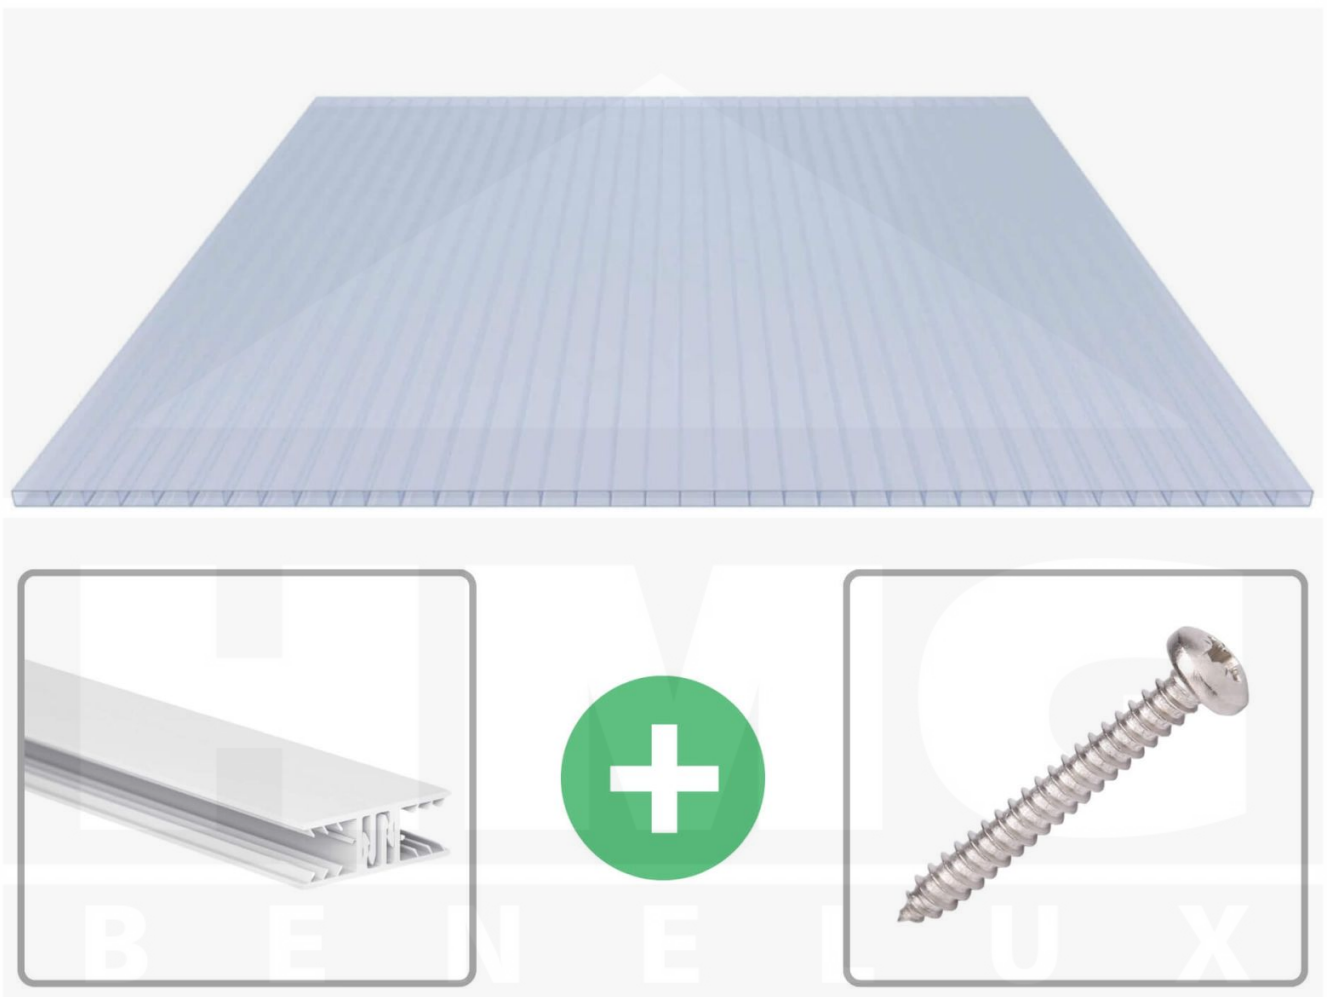

Acrylaat kanaalplaat | 16 mm | Profiel Zeven | Voordeelpakket | Plaatbreedte 980 mm | Kristalblauw | Breedte 6,19 m | Lengte 3,50 m

Artikelnr.: 70075ZSKA6035

Direct naar het artikel:

Scan deze barcode gewoon met uw mobiel en u komt direct aan naar het product met verdere informatie, afbeeldingen, video's, etc.

Productinfo

Acrylaat kanaalplaten 16 mm

Deze 2-wandige kanaalplaat heeft een dikte van 16 mm en is ook onder de naam VLF-SDP16-ACKB Klima-Blue bekend. Deze acrylaat kanaalplaat in de kleur lichtblauw, laat ca. 21% licht door en is verkrijgbaar in lengtes van 2 tot 7 m. De platen worden nauwkeurig op bestelling in de lengte op maat gezaagd. Berekend wordt de hele plaat, rest stukken worden meegestuurd. De plaatbreedte is 980 mm.

Dekkende breedte

Eerste plaat met profiel = 1090 mm, elke volgende plaat met profiel + 1020 mm

Tussenmaten mogelijk door zelf smaller te zagen.

Montage profiel Zeven

Het montage profiel Zeven is een 70 mm breed profiel en bestaat uit hoogwaardig PVC in kozijn kwaliteit, die door het klik-systeem heel makkelijk gemonteert kan worden. Dit montage profiel is in de kleur wit in lengtes van 2,00 - 7,02 m voor 10 mm en 16 mm sterke kanaalplaten en massieve platen verkrijgbaar. De koppelprofielen bestaan uit 2 delen (onder- en bovenprofiel), de randprofielen uit 3 delen (onder- en bovenprofiel plus een randdeel om in te schuiven).

Bijzonderheid

Met het klik-systeem is de montage heel makkelijk omdat alleen het onderprofiel vast geschroefd wordt en het bovenprofiel erop geklikt wordt. De geïntegreerde afdichting (d.m.v. co-extrusie) garandeert 100% afdichting. De extra grote inschuifdiepte verhoogt de speelruimte bij het uitzetten van kunststofplaten en een speciale geïntegreerde stopper voorkomt het te diep inschuiven van de kanaalplaten.