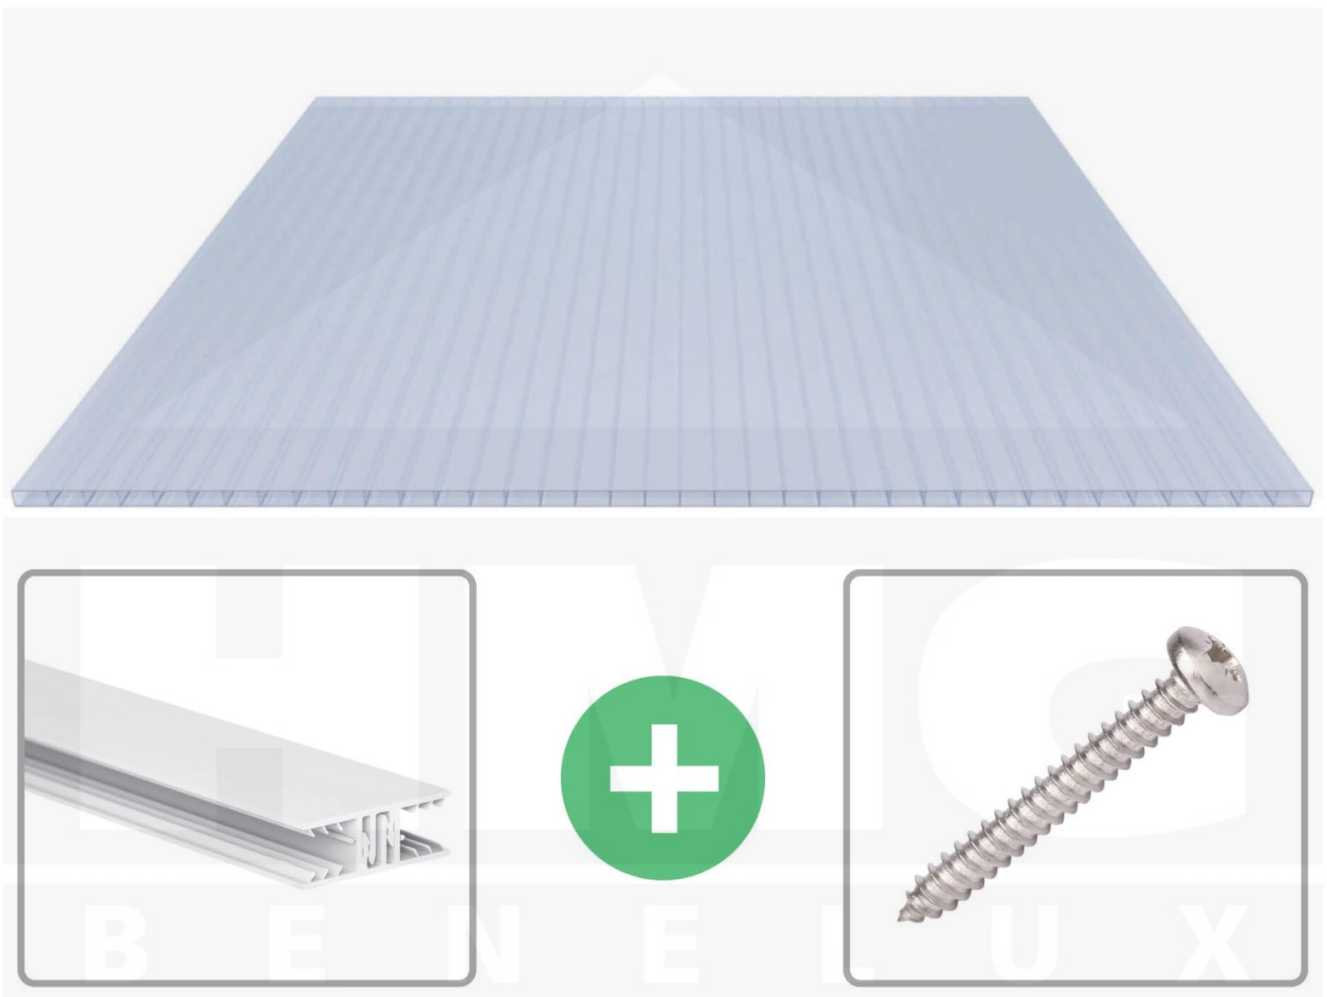

Acrylaat kanaalplaat | 16 mm | Profiel Zeven | Voordeelpakket | Plaatbreedte 980 mm | Kristalblauw | Breedte 6,19 m | Lengte 4,00 m

Artikelnr.: 70075ZSKA6040

Direct naar het artikel:

Scan deze barcode gewoon met uw mobiel en u komt direct aan naar het product met verdere informatie, afbeeldingen, video's, etc.

Productinfo

Acrylaat kanaalplaten 16 mm

Deze 2-wandige kanaalplaat heeft een dikte van 16 mm en is ook onder de naam VLF-SDP16-ACKB Klima-Blue bekend. Deze acrylaat kanaalplaat in de kleur lichtblauw, laat ca. 21% licht door en is verkrijgbaar in lengtes van 2 tot 7 m. De platen worden nauwkeurig op bestelling in de lengte op maat gezaagd. Berekend wordt de hele plaat, rest stukken worden meegestuurd. De plaatbreedte is 980 mm.

Dekkende breedte

Eerste plaat met profiel = 1090 mm, elke volgende plaat met profiel + 1020 mm

Tussenmaten mogelijk door zelf smaller te zagen.

Montage profiel Zeven

Het montage profiel Zeven is een 70 mm breed profiel en bestaat uit hoogwaardig PVC in kozijn kwaliteit, die door het klik-systeem heel makkelijk gemonteert kan worden. Dit montage profiel is in de kleur wit in lengtes van 2,00 - 7,02 m voor 10 mm en 16 mm sterke kanaalplaten en massieve platen verkrijgbaar. De koppelprofielen bestaan uit 2 delen (onder- en bovenprofiel), de randprofielen uit 3 delen (onder- en bovenprofiel plus een randdeel om in te schuiven).

Bijzonderheid

Met het klik-systeem is de montage heel makkelijk omdat alleen het onderprofiel vast geschroefd wordt en het bovenprofiel erop geklikt wordt. De geïntegreerde afdichting (d.m.v. co-extrusie) garandeert 100% afdichting. De extra grote inschuifdiepte verhoogt de speelruimte bij het uitzetten van kunststofplaten en een speciale geïntegreerde stopper voorkomt het te diep inschuiven van de kanaalplaten.