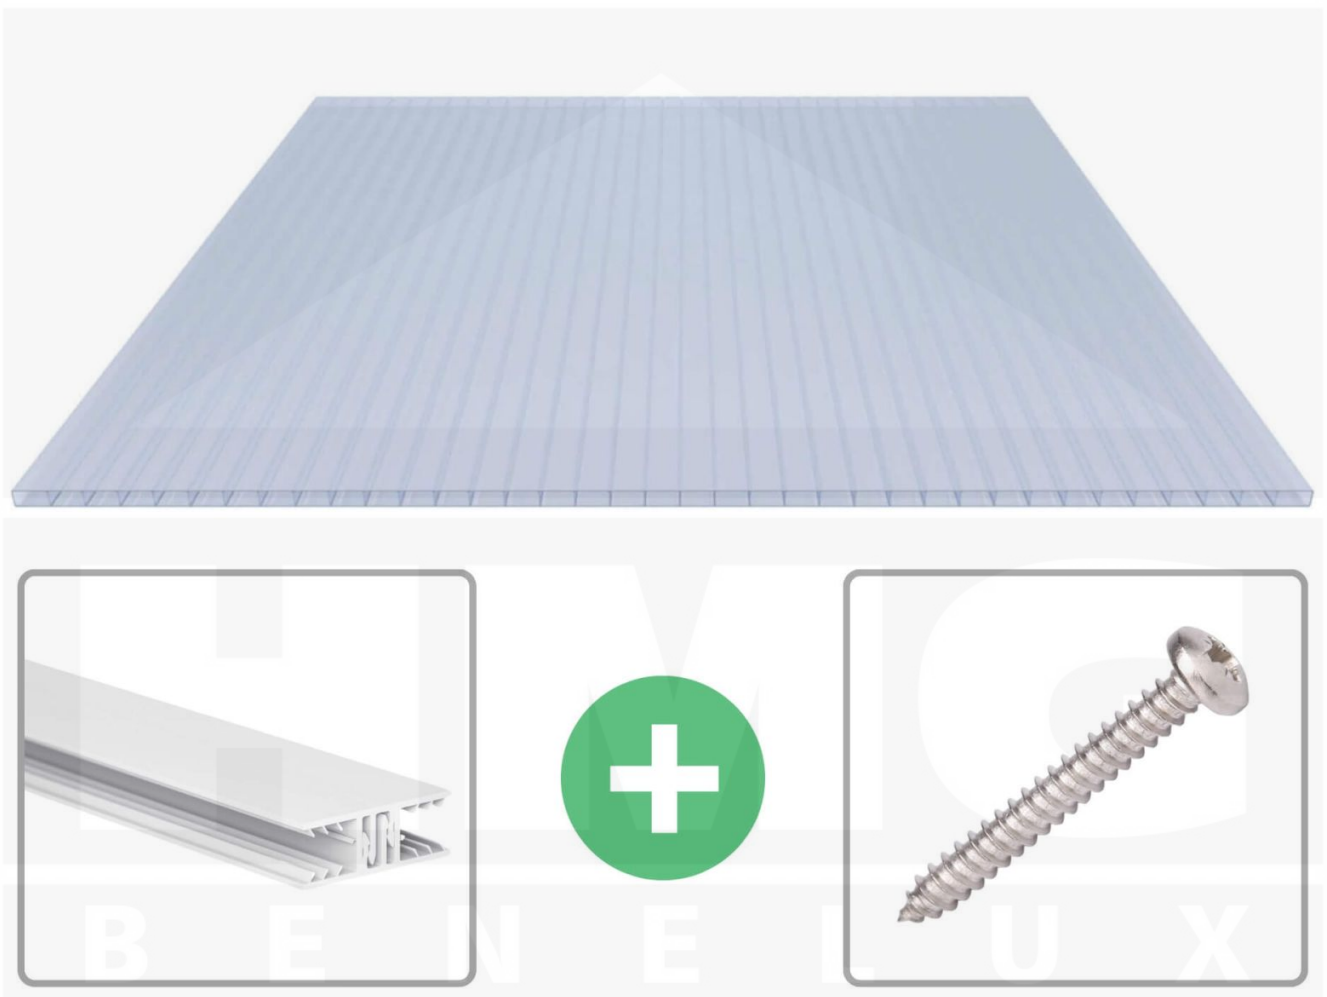

Acrylaat kanaalplaat | 16 mm | Profiel Zeven | Voordeelpakket | Plaatbreedte 980 mm | Kristalblauw | Breedte 6,19 m | Lengte 4,50 m

Artikelnr.: 70075ZSKA6045

Productinfo

Acrylaat kanaalplaten 16 mm

Deze 2-wandige kanaalplaat heeft een dikte van 16 mm en is ook onder de naam VLF-SDP16-ACKB Klima-Blue bekend. Deze acrylaat kanaalplaat in de kleur lichtblauw, laat ca. 21% licht door en is verkrijgbaar in lengtes van 2 tot 7 m. De platen worden nauwkeurig op bestelling in de lengte op maat gezaagd. Berekend wordt de hele plaat, rest stukken worden meegestuurd. De plaatbreedte is 980 mm.

Producttoepassingen

Acrylaat kanaalplaten zijn UV-bestendig, vergelen niet en worden niet broos. Van wege de zeer hoge transparantie garanderen deze R.GLAS kanaalplaten de hoogste lichtdoorlatendheid en glans. Acrylaat is enorm slag- en breukvast, zeer goed bestand tegen normale weersinvloeden, hagelbestendig (Niet bij extreme weersomstandigheden - Zie garantievoorwaarden) en normaal ontvlambaar. AC kanaalplaten worden in de bouw-, tuinbouw-, agrarische en de particuliere sector als dakbedekking voor hallen, kassen, stallen, schuurtjes, fietsenstallingen, terrasoverkappingen, veranda's en carports toegepast. Ook worden dubbelwandige acrylaat kanaalplaten verticaal voor wanden en afscheidingen toegepast.

Dekkende breedte

Eerste plaat met profiel = 1090 mm, elke volgende plaat met profiel + 1020 mm

Tussenmaten mogelijk door zelf smaller te zagen.

Montage profiel Zeven

Het montage profiel Zeven is een 70 mm breed profiel en bestaat uit hoogwaardig PVC in kozijn kwaliteit, die door het klik-systeem heel makkelijk gemonteert kan worden. Dit montage profiel is in de kleur wit in lengtes van 2,00 - 7,02 m voor 10 mm en 16 mm sterke kanaalplaten en massieve platen verkrijgbaar. De koppelprofielen bestaan uit 2 delen (onder- en bovenprofiel), de randprofielen uit 3 delen (onder- en bovenprofiel plus een randdeel om in te schuiven).