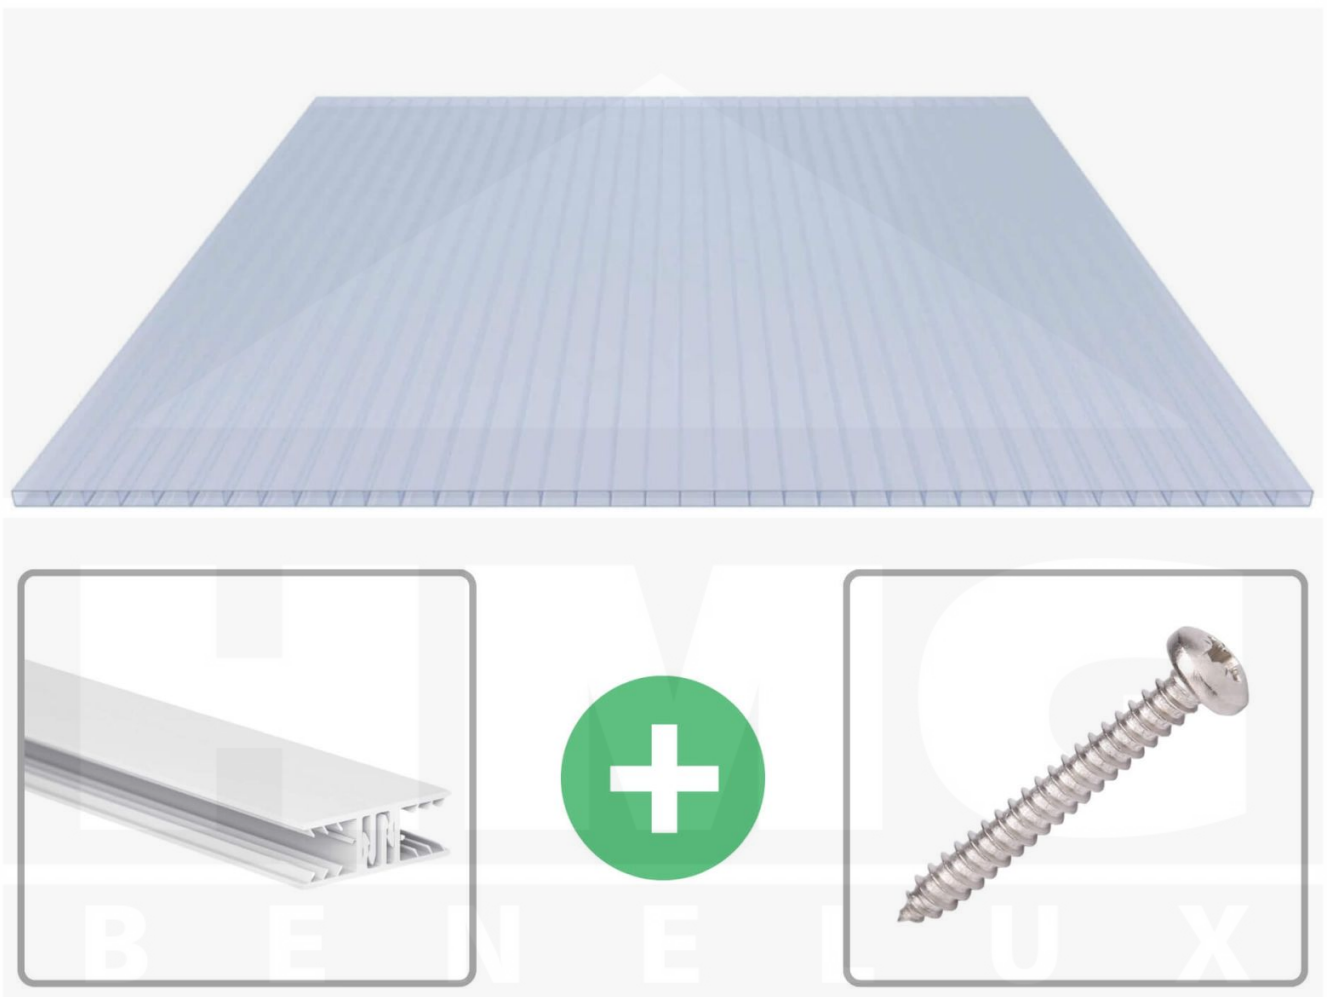

Acrylaat kanaalplaat | 16 mm | Profiel Zeven | Voordeelpakket | Plaatbreedte 980 mm | Kristalblauw | Breedte 7,21 m | Lengte 2,50 m

Artikelnr.: 70075ZSKA7025

Direct naar het artikel:

Scan deze barcode gewoon met uw mobiel en u komt direct aan naar het product met verdere informatie, afbeeldingen, video's, etc.

Productinfo

Acrylaat kanaalplaten 16 mm

Deze 2-wandige kanaalplaat heeft een dikte van 16 mm en is ook onder de naam VLF-SDP16-ACKB Klima-Blue bekend. Deze acrylaat kanaalplaat in de kleur lichtblauw, laat ca. 21% licht door en is verkrijgbaar in lengtes van 2 tot 7 m. De platen worden nauwkeurig op bestelling in de lengte op maat gezaagd. Berekend wordt de hele plaat, rest stukken worden meegestuurd. De plaatbreedte is 980 mm.

Dekkende breedte

Eerste plaat met profiel = 1090 mm, elke volgende plaat met profiel + 1020 mm

Tussenmaten mogelijk door zelf smaller te zagen.

Montage profiel Zeven

Het montage profiel Zeven is een 70 mm breed profiel en bestaat uit hoogwaardig PVC in kozijn kwaliteit, die door het klik-systeem heel makkelijk gemonteert kan worden. Dit montage profiel is in de kleur wit in lengtes van 2,00 - 7,02 m voor 10 mm en 16 mm sterke kanaalplaten en massieve platen verkrijgbaar. De koppelprofielen bestaan uit 2 delen (onder- en bovenprofiel), de randprofielen uit 3 delen (onder- en bovenprofiel plus een randdeel om in te schuiven).

Bijzonderheid

Met het klik-systeem is de montage heel makkelijk omdat alleen het onderprofiel vast geschroefd wordt en het bovenprofiel erop geklikt wordt. De geïntegreerde afdichting (d.m.v. co-extrusie) garandeert 100% afdichting. De extra grote inschuifdiepte verhoogt de speelruimte bij het uitzetten van kunststofplaten en een speciale geïntegreerde stopper voorkomt het te diep inschuiven van de kanaalplaten.