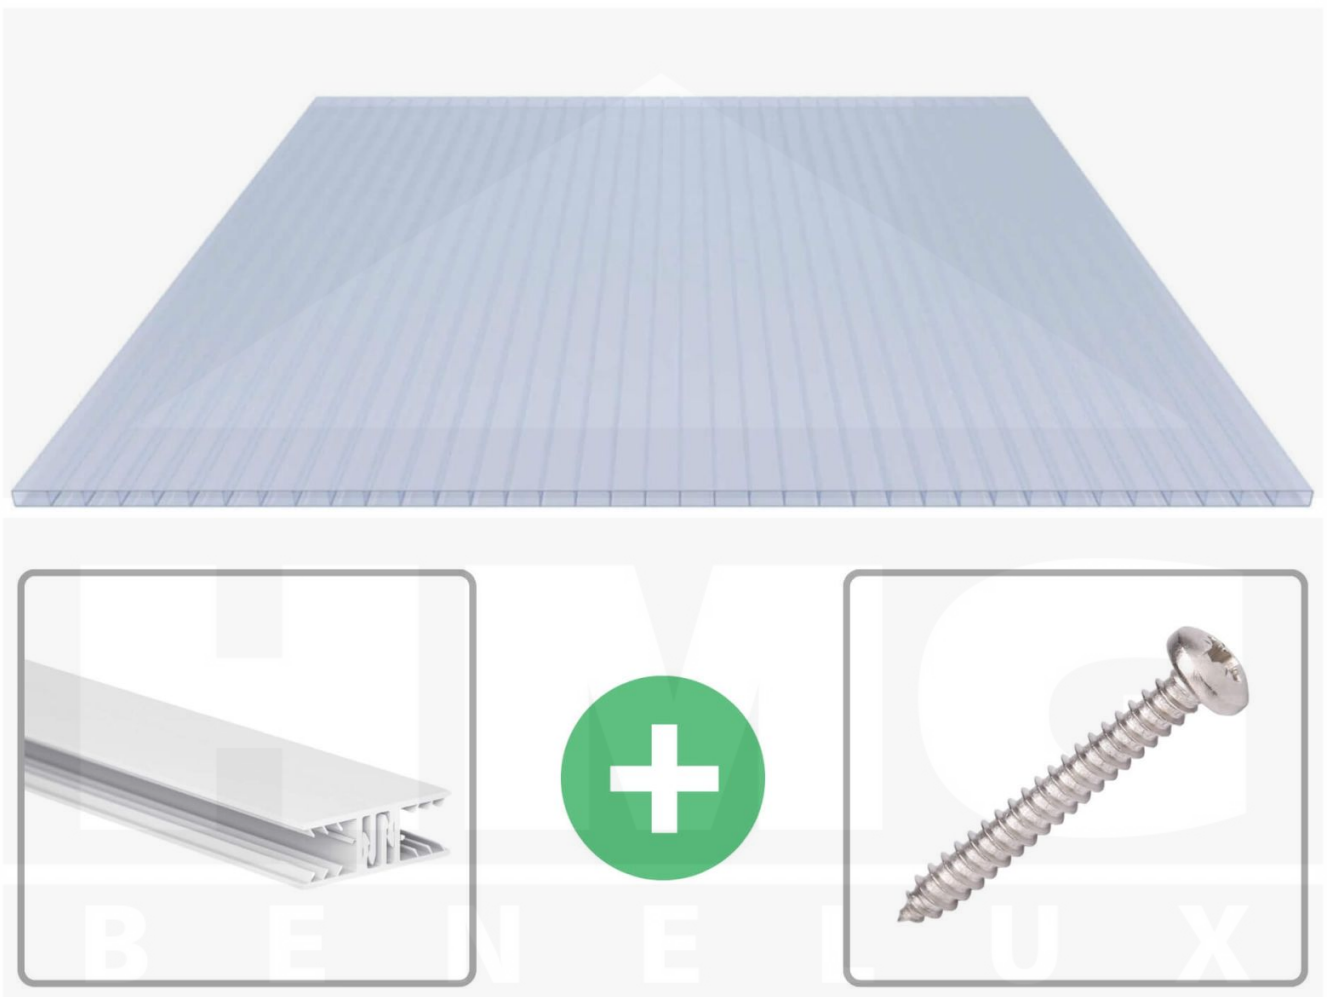

Acrylaat kanaalplaat | 16 mm | Profiel Zeven | Voordeelpakket | Plaatbreedte 980 mm | Kristalblauw | Breedte 7,21 m | Lengte 4,00 m

Artikelnr.: 70075ZSKA7040

Direct naar het artikel:

Scan deze barcode gewoon met uw mobiel en u komt direct aan naar het product met verdere informatie, afbeeldingen, video's, etc.

Productinfo

Acrylaat kanaalplaten 16 mm

Deze 2-wandige kanaalplaat heeft een dikte van 16 mm en is ook onder de naam VLF-SDP16-ACKB Klima-Blue bekend. Deze acrylaat kanaalplaat in de kleur lichtblauw, laat ca. 21% licht door en is verkrijgbaar in lengtes van 2 tot 7 m. De platen worden nauwkeurig op bestelling in de lengte op maat gezaagd. Berekend wordt de hele plaat, rest stukken worden meegestuurd. De plaatbreedte is 980 mm.

Dekkende breedte

Eerste plaat met profiel = 1090 mm, elke volgende plaat met profiel + 1020 mm

Tussenmaten mogelijk door zelf smaller te zagen.

Montage profiel Zeven

Het montage profiel Zeven is een 70 mm breed profiel en bestaat uit hoogwaardig PVC in kozijn kwaliteit, die door het klik-systeem heel makkelijk gemonteert kan worden. Dit montage profiel is in de kleur wit in lengtes van 2,00 - 7,02 m voor 10 mm en 16 mm sterke kanaalplaten en massieve platen verkrijgbaar. De koppelprofielen bestaan uit 2 delen (onder- en bovenprofiel), de randprofielen uit 3 delen (onder- en bovenprofiel plus een randdeel om in te schuiven).

Bijzonderheid

Met het klik-systeem is de montage heel makkelijk omdat alleen het onderprofiel vast geschroefd wordt en het bovenprofiel erop geklikt wordt. De geïntegreerde afdichting (d.m.v. co-extrusie) garandeert 100% afdichting. De extra grote inschuifdiepte verhoogt de speelruimte bij het uitzetten van kunststofplaten en een speciale geïntegreerde stopper voorkomt het te diep inschuiven van de kanaalplaten.