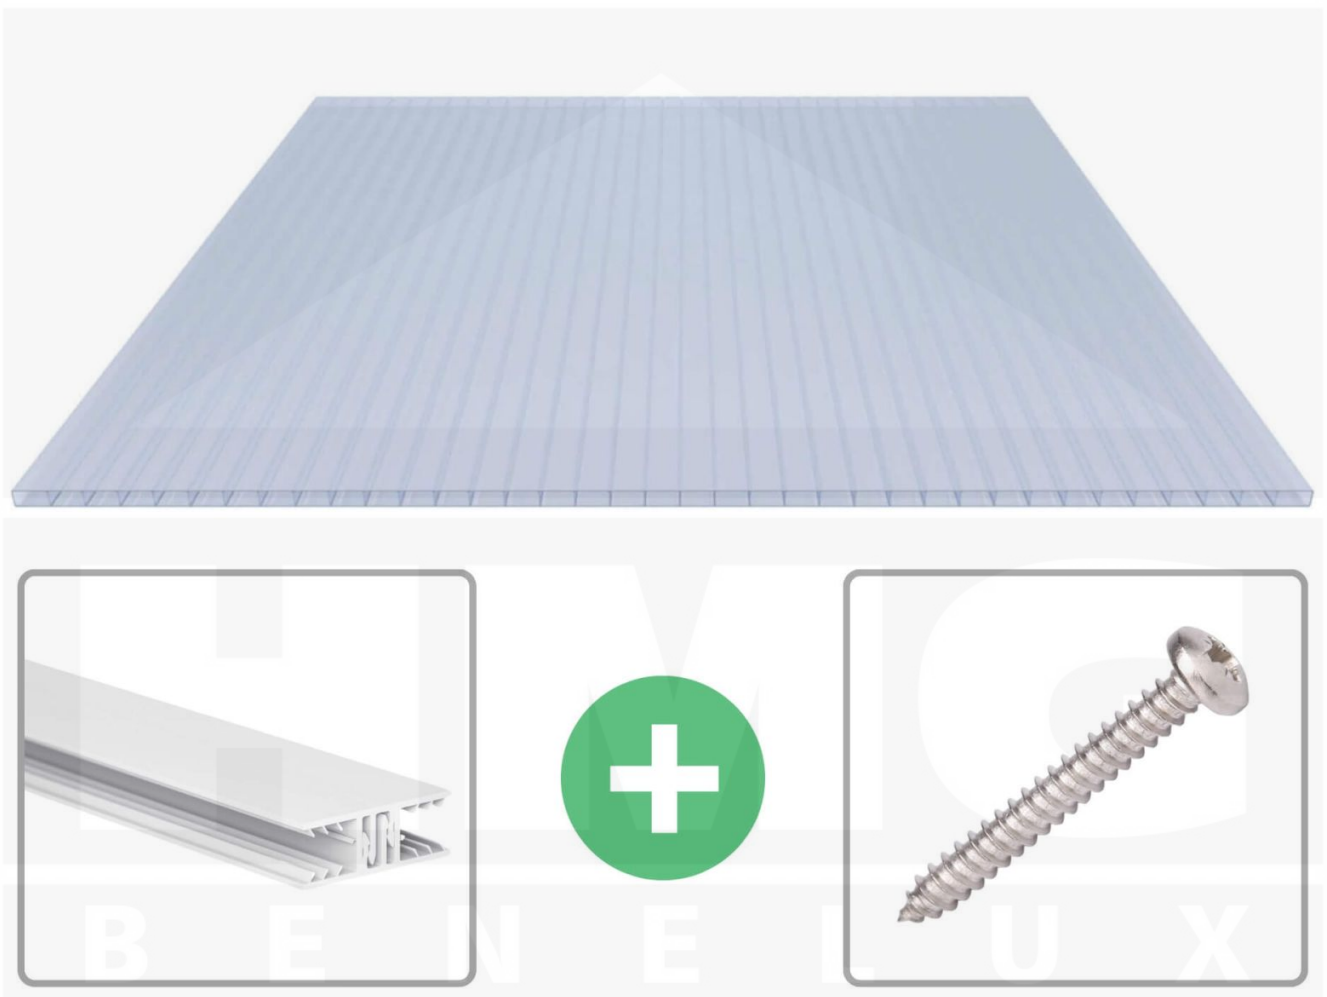

**Acrylaat kanaalplaat | 16 mm | Profiel Zeven | Voordeelpakket | Plaatbreedte 980 mm | Kristalblauw | Breedte 7,21 m | Lengte 5,00 m**

Artikelnr.: 70075ZSKA7050

### Acrylaat kanaalplaten 16 mm

Deze 2-wandige kanaalplaat heeft een dikte van 16 mm en is ook onder de naam VLF-SDP16-ACKB Klima-Blue bekend. Deze acrylaat kanaalplaat in de kleur lichtblauw, laat ca. 21% licht door en is verkrijgbaar in lengtes van 2 tot 7 m. De platen worden nauwkeurig op bestelling in de lengte op maat gezaagd. Berekend wordt de hele plaat, rest stukken worden meegestuurd. De plaatbreedte is 980 mm.

### Montage profiel Zeven

Het montage profiel Zeven is een 70 mm breed profiel en bestaat uit hoogwaardig PVC in kozijn kwaliteit, die door het klik-systeem heel makkelijk gemonteert kan worden. Dit montage profiel is in de kleur wit in lengtes van 2,00 - 7,02 m voor 10 mm en 16 mm sterke kanaalplaten en massieve platen verkrijgbaar. De koppelprofielen bestaan uit 2 delen (onder- en bovenprofiel), de randprofielen uit 3 delen (onder- en bovenprofiel plus een randdeel om in te schuiven).

### Bijzonderheid

Met het klik-systeem is de montage heel makkelijk omdat alleen het onderprofiel vast geschroefd wordt en het bovenprofiel erop geklikt wordt. De geïntegreerde afdichting (d.m.v. co-extrusie) garandeert 100% afdichting. De extra grote inschuifdiepte verhoogt de speelruimte bij het uitzetten van kunststofplaten en een speciale geïntegreerde stopper voorkomt het te diep inschuiven van de kanaalplaten.