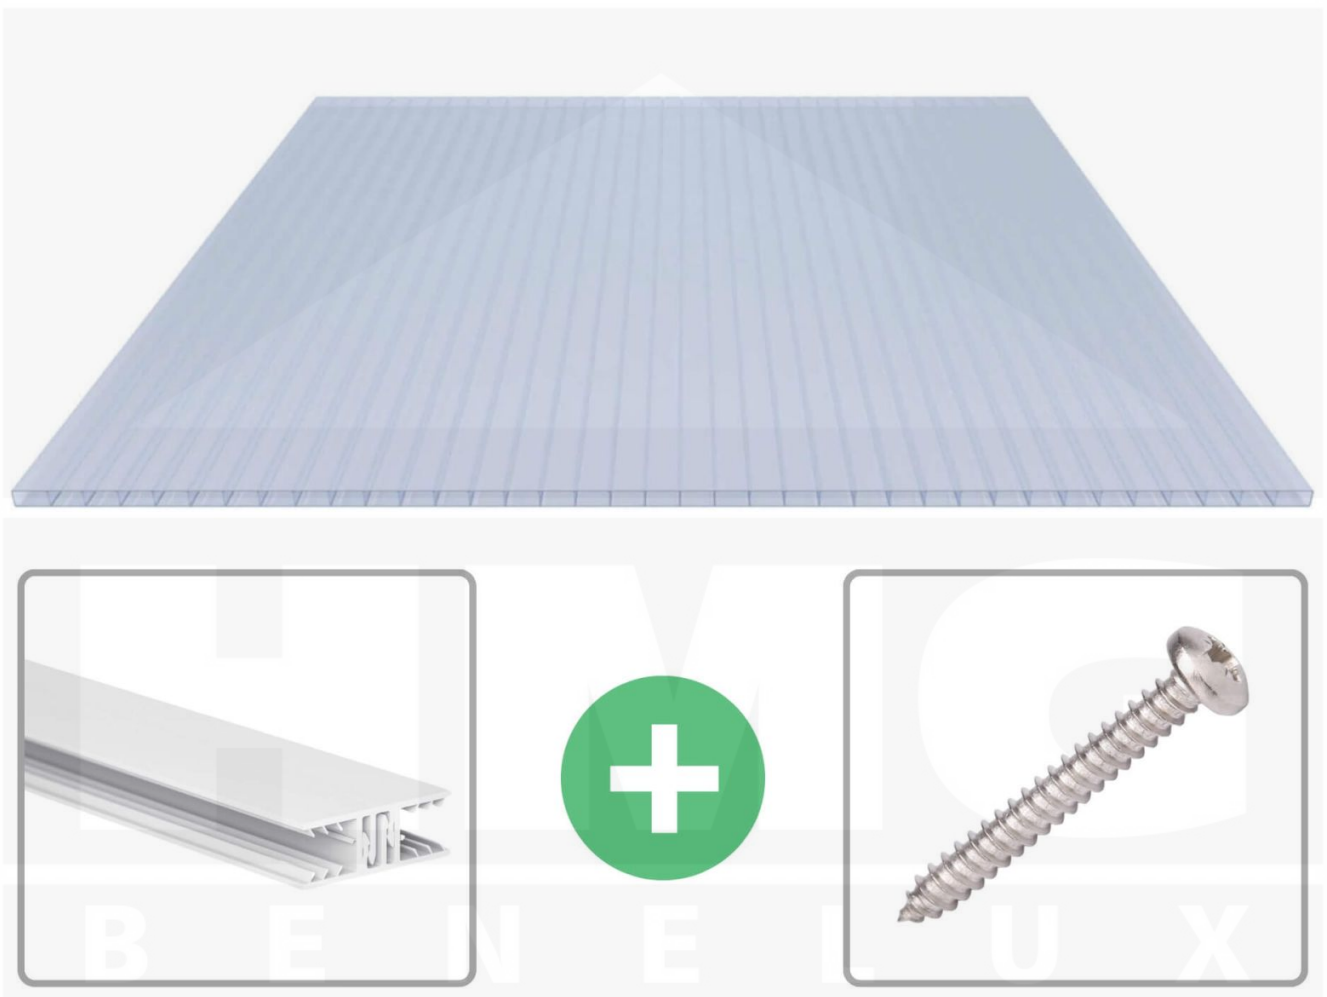

Acrylaat kanaalplaat | 16 mm | Profiel Zeven | Voordeelpakket | Plaatbreedte 980 mm | Kristalblauw | Breedte 8,23 m | Lengte 3,00 m

Artikelnr.: 70075ZSKA8030

Direct naar het artikel:

Scan deze barcode gewoon met uw mobiel en u komt direct aan naar het product met verdere informatie, afbeeldingen, video's, etc.

Productinfo

Acrylaat kanaalplaten 16 mm

Deze 2-wandige kanaalplaat heeft een dikte van 16 mm en is ook onder de naam VLF-SDP16-ACKB Klima-Blue bekend. Deze acrylaat kanaalplaat in de kleur lichtblauw, laat ca. 21% licht door en is verkrijgbaar in lengtes van 2 tot 7 m. De platen worden nauwkeurig op bestelling in de lengte op maat gezaagd. Berekend wordt de hele plaat, rest stukken worden meegestuurd. De plaatbreedte is 980 mm.

Dekkende breedte

Eerste plaat met profiel = 1090 mm, elke volgende plaat met profiel + 1020 mm

Tussenmaten mogelijk door zelf smaller te zagen.

Montage profiel Zeven

Het montage profiel Zeven is een 70 mm breed profiel en bestaat uit hoogwaardig PVC in kozijn kwaliteit, die door het klik-systeem heel makkelijk gemonteert kan worden. Dit montage profiel is in de kleur wit in lengtes van 2,00 - 7,02 m voor 10 mm en 16 mm sterke kanaalplaten en massieve platen verkrijgbaar. De koppelprofielen bestaan uit 2 delen (onder- en bovenprofiel), de randprofielen uit 3 delen (onder- en bovenprofiel plus een randdeel om in te schuiven).

Bijzonderheid

Met het klik-systeem is de montage heel makkelijk omdat alleen het onderprofiel vast geschroefd wordt en het bovenprofiel erop geklikt wordt. De geïntgreerde afdichting (d.m.v. co-extrusie) garandeert 100% afdichting. De extra grote inschuifdiepte verhoogt de speelruimte bij het uitzetten van kunststofplaten en een speciale geïntgreerde stopper voorkomt het te diep inschuiven van de kanaalplaten.