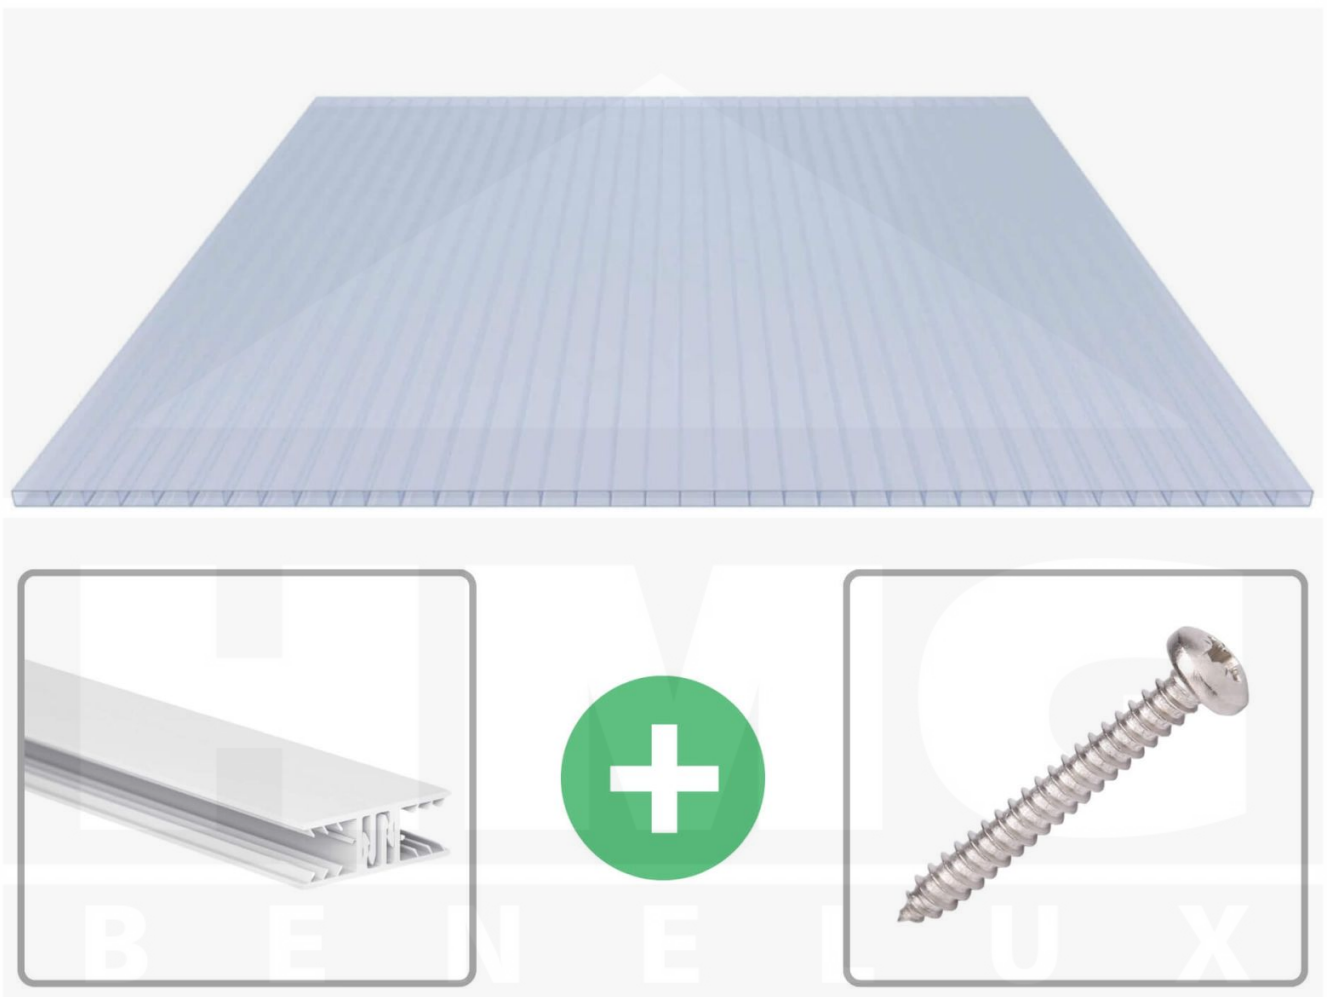

Acrylaat kanaalplaat | 16 mm | Profiel Zeven | Voordeelpakket | Plaatbreedte 980 mm | Kristalblauw | Breedte 8,23 m | Lengte 3,50 m

Artikelnr.: 70075ZSKA8035

Productinfo

Acrylaat kanaalplaten 16 mm

Deze 2-wandige kanaalplaat heeft een dikte van 16 mm en is ook onder de naam VLF-SDP16-ACKB Klima-Blue bekend. Deze acrylaat kanaalplaat in de kleur lichtblauw, laat ca. 21% licht door en is verkrijgbaar in lengtes van 2 tot 7 m. De platen worden nauwkeurig op bestelling in de lengte op maat gezaagd. Berekend wordt de hele plaat, rest stukken worden meegestuurd. De plaatbreedte is 980 mm.

Producttoepassingen

Acrylaat kanaalplaten zijn UV-bestendig, vergelen niet en worden niet broos. Van wege de zeer hoge transparantie garanderen deze R.GLAS kanaalplaten de hoogste lichtdoorlatendheid en glans. Acrylaat is enorm slag- en breukvast, zeer goed bestand tegen normale weersinvloeden, hagelbestendig (Niet bij extreme weersomstandigheden - Zie garantievoorwaarden) en normaal ontvlambaar. AC kanaalplaten worden in de bouw-, tuinbouw-, agrarische en de particuliere sector als dakbedekking voor hallen, kassen, stallen, schuurtjes, fietsenstallingen, terrasoverkappingen, veranda's en carports toegepast. Ook worden dubbelwandige acrylaat kanaalplaten verticaal voor wanden en afscheidingen toegepast.

Dekkende breedte

Eerste plaat met profiel = 1090 mm, elke volgende plaat met profiel + 1020 mm

Tussenmaten mogelijk door zelf smaller te zagen.

Montage profiel Zeven

Het montage profiel Zeven is een 70 mm breed profiel en bestaat uit hoogwaardig PVC in kozijn kwaliteit, die door het klik-systeem heel makkelijk gemonteert kan worden. Dit montage profiel is in de kleur wit in lengtes van 2,00 - 7,02 m voor 10 mm en 16 mm sterke kanaalplaten en massieve platen verkrijgbaar. De koppelprofielen bestaan uit 2 delen (onder- en bovenprofiel), de randprofielen uit 3 delen (onder- en bovenprofiel plus een randdeel om in te schuiven).