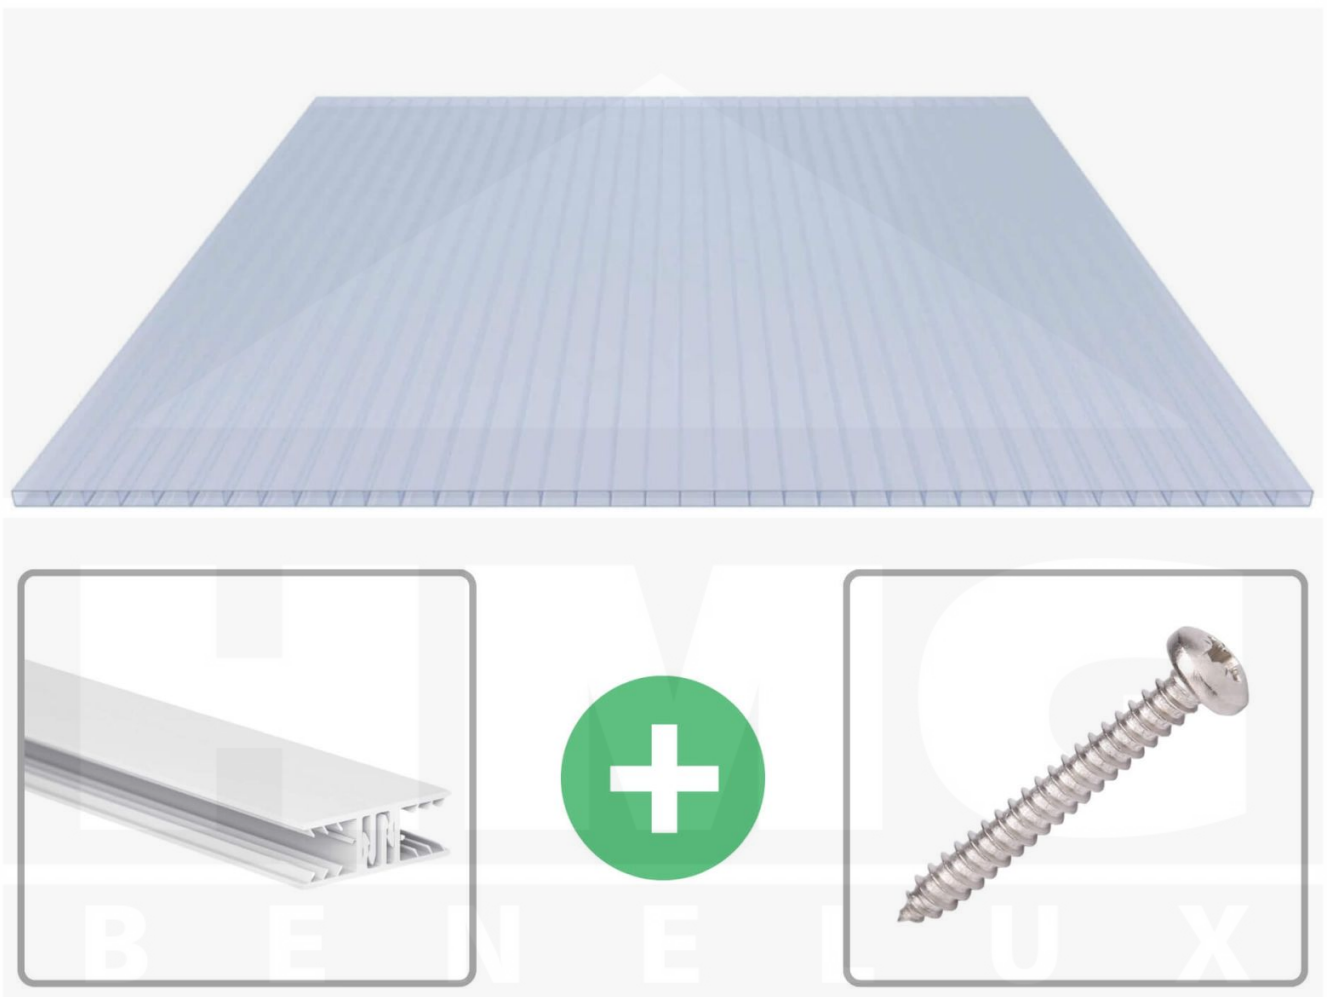

Acrylaat kanaalplaat | 16 mm | Profiel Zeven | Voordeelpakket | Plaatbreedte 980 mm | Kristalblauw | Breedte 8,23 m | Lengte 4,00 m

Artikelnr.: 70075ZSKA8040

Direct naar het artikel:

Scan deze barcode gewoon met uw mobiel en u komt direct aan naar het product met verdere informatie, afbeeldingen, video's, etc.

Productinfo

Acrylaat kanaalplaten 16 mm

Deze 2-wandige kanaalplaat heeft een dikte van 16 mm en is ook onder de naam VLF-SDP16-ACKB Klima-Blue bekend. Deze acrylaat kanaalplaat in de kleur lichtblauw, laat ca. 21% licht door en is verkrijgbaar in lengtes van 2 tot 7 m. De platen worden nauwkeurig op bestelling in de lengte op maat gezaagd. Berekend wordt de hele plaat, rest stukken worden meegestuurd. De plaatbreedte is 980 mm.

Dekkende breedte

Eerste plaat met profiel = 1090 mm, elke volgende plaat met profiel + 1020 mm

Tussenmaten mogelijk door zelf smaller te zagen.

Montage profiel Zeven

Het montage profiel Zeven is een 70 mm breed profiel en bestaat uit hoogwaardig PVC in kozijn kwaliteit, die door het klik-systeem heel makkelijk gemonteert kan worden. Dit montage profiel is in de kleur wit in lengtes van 2,00 - 7,02 m voor 10 mm en 16 mm sterke kanaalplaten en massieve platen verkrijgbaar. De koppelprofielen bestaan uit 2 delen (onder- en bovenprofiel), de randprofielen uit 3 delen (onder- en bovenprofiel plus een randdeel om in te schuiven).

Bijzonderheid

Met het klik-systeem is de montage heel makkelijk omdat alleen het onderprofiel vast geschroefd wordt en het bovenprofiel erop geklikt wordt. De geïntegreerde afdichting (d.m.v. co-extrusie) garandeert 100% afdichting. De extra grote inschuifdiepte verhoogt de speelruimte bij het uitzetten van kunststofplaten en een speciale geïntegreerde stopper voorkomt het te diep inschuiven van de kanaalplaten.