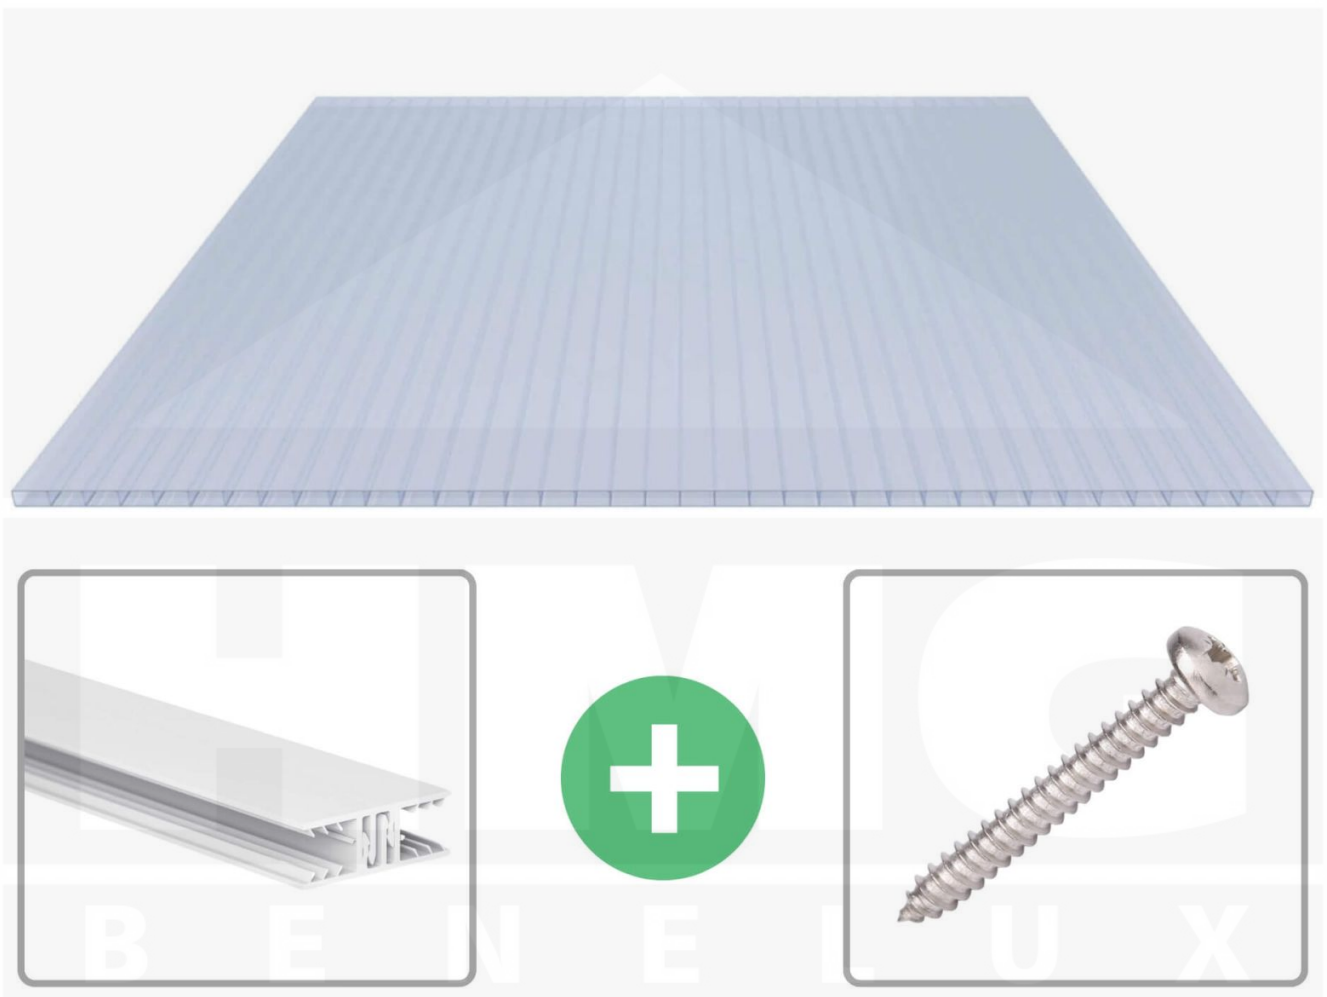

**Acrylaat kanaalplaat | 16 mm | Profiel Zeven | Voordeelpakket | Plaatbreedte 980 mm | Kristalblauw | Breedte 8,23 m | Lengte 5,00 m**

Artikelnr.: 70075ZSKA8050

**Direct naar het artikel:**

Scan deze barcode gewoon met uw mobiel en u komt direct aan naar het product met verdere informatie, afbeeldingen, video's, etc.

### Acrylaat kanaalplaten 16 mm

Deze 2-wandige kanaalplaat heeft een dikte van 16 mm en is ook onder de naam VLF-SDP16-ACKB Klima-Blue bekend. Deze acrylaat kanaalplaat in de kleur lichtblauw, laat ca. 21% licht door en is verkrijgbaar in lengtes van 2 tot 7 m. De platen worden nauwkeurig op bestelling in de lengte op maat gezaagd. Berekend wordt de hele plaat, rest stukken worden meegestuurd. De plaatbreedte is 980 mm.

### Montage profiel Zeven

Het montage profiel Zeven is een 70 mm breed profiel en bestaat uit hoogwaardig PVC in kozijn kwaliteit, die door het klik-systeem heel makkelijk gemonteert kan worden. Dit montage profiel is in de kleur wit in lengtes van 2,00 - 7,02 m voor 10 mm en 16 mm sterke kanaalplaten en massieve platen verkrijgbaar. De koppelprofielen bestaan uit 2 delen (onder- en bovenprofiel), de randprofielen uit 3 delen (onder- en bovenprofiel plus een randdeel om in te schuiven).

### Bijzonderheid

Met het klik-systeem is de montage heel makkelijk omdat alleen het onderprofiel vast geschroefd wordt en het bovenprofiel erop geklikt wordt. De geïntegreerde afdichting (d.m.v. co-extrusie) garandeert 100% afdichting. De extra grote inschuifdiepte verhoogt de speelruimte bij het uitzetten van kunststofplaten en een speciale geïntegreerde stopper voorkomt het te diep inschuiven van de kanaalplaten.