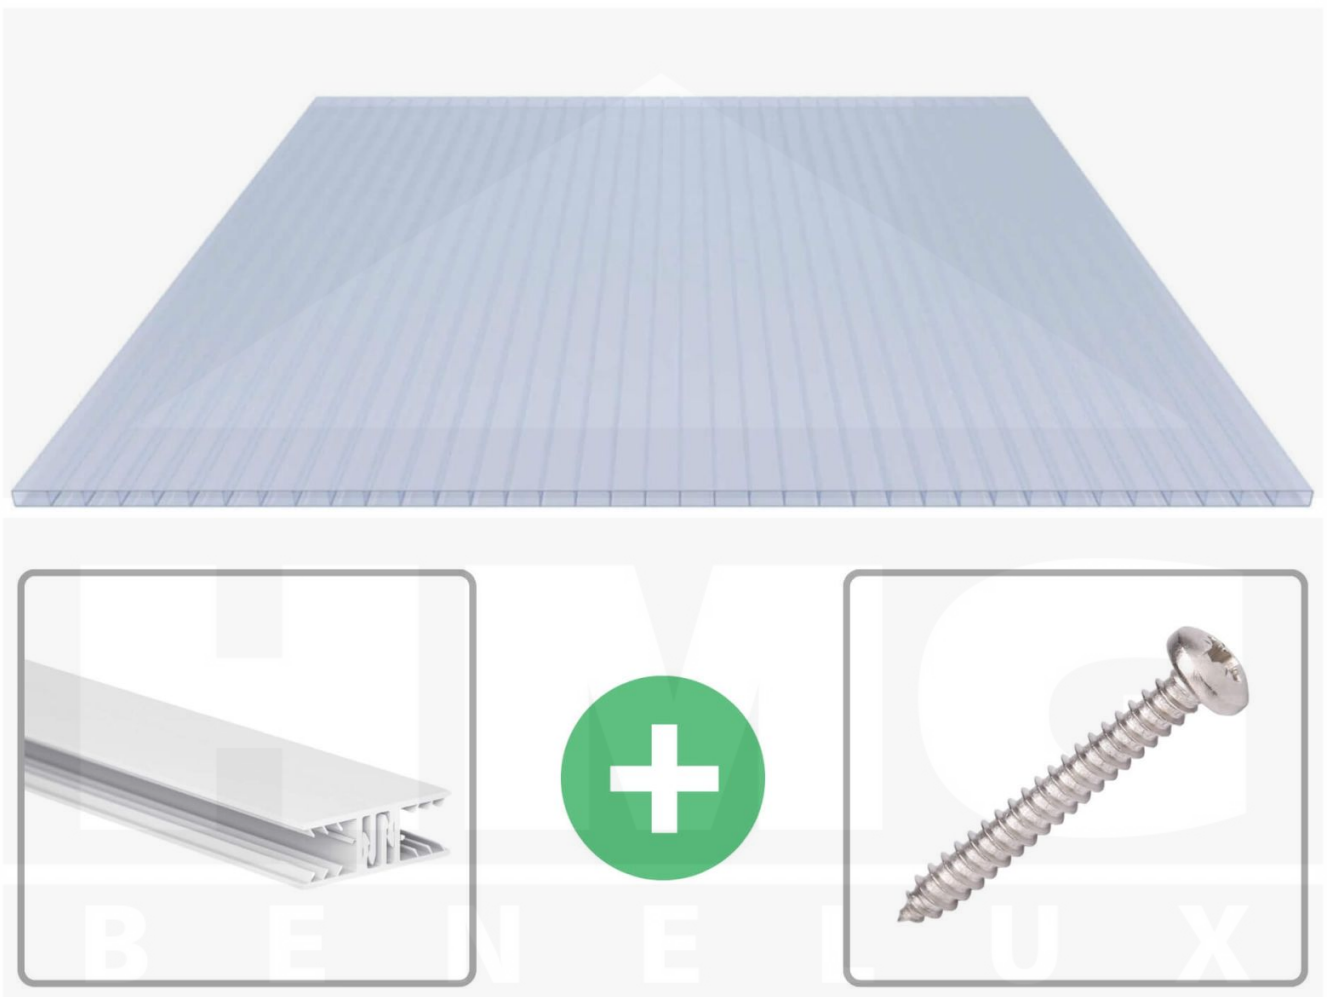

Acrylaat kanaalplaat | 16 mm | Profiel Zeven | Voordeelpakket | Plaatbreedte 980 mm | Kristalblauw | Breedte 9,25 m | Lengte 3,00 m

Artikelnr.: 70075ZSKA9030

Direct naar het artikel:

Scan deze barcode gewoon met uw mobiel en u komt direct aan naar het product met verdere informatie, afbeeldingen, video's, etc.

Productinfo

Acrylaat kanaalplaten 16 mm

Deze 2-wandige kanaalplaat heeft een dikte van 16 mm en is ook onder de naam VLF-SDP16-ACKB Klima-Blue bekend. Deze acrylaat kanaalplaat in de kleur lichtblauw, laat ca. 21% licht door en is verkrijgbaar in lengtes van 2 tot 7 m. De platen worden nauwkeurig op bestelling in de lengte op maat gezaagd. Berekend wordt de hele plaat, rest stukken worden meegestuurd. De plaatbreedte is 980 mm.

Dekkende breedte

Eerste plaat met profiel = 1090 mm, elke volgende plaat met profiel + 1020 mm

Tussenmaten mogelijk door zelf smaller te zagen.

Montage profiel Zeven

Het montage profiel Zeven is een 70 mm breed profiel en bestaat uit hoogwaardig PVC in kozijn kwaliteit, die door het klik-systeem heel makkelijk gemonteert kan worden. Dit montage profiel is in de kleur wit in lengtes van 2,00 - 7,02 m voor 10 mm en 16 mm sterke kanaalplaten en massieve platen verkrijgbaar. De koppelprofielen bestaan uit 2 delen (onder- en bovenprofiel), de randprofielen uit 3 delen (onder- en bovenprofiel plus een randdeel om in te schuiven).

Bijzonderheid

Met het klik-systeem is de montage heel makkelijk omdat alleen het onderprofiel vast geschroefd wordt en het bovenprofiel erop geklikt wordt. De geïntegreerde afdichting (d.m.v. co-extrusie) garandeert 100% afdichting. De extra grote inschuifdiepte verhoogt de speelruimte bij het uitzetten van kunststofplaten en een speciale geïntegreerde stopper voorkomt het te diep inschuiven van de kanaalplaten.