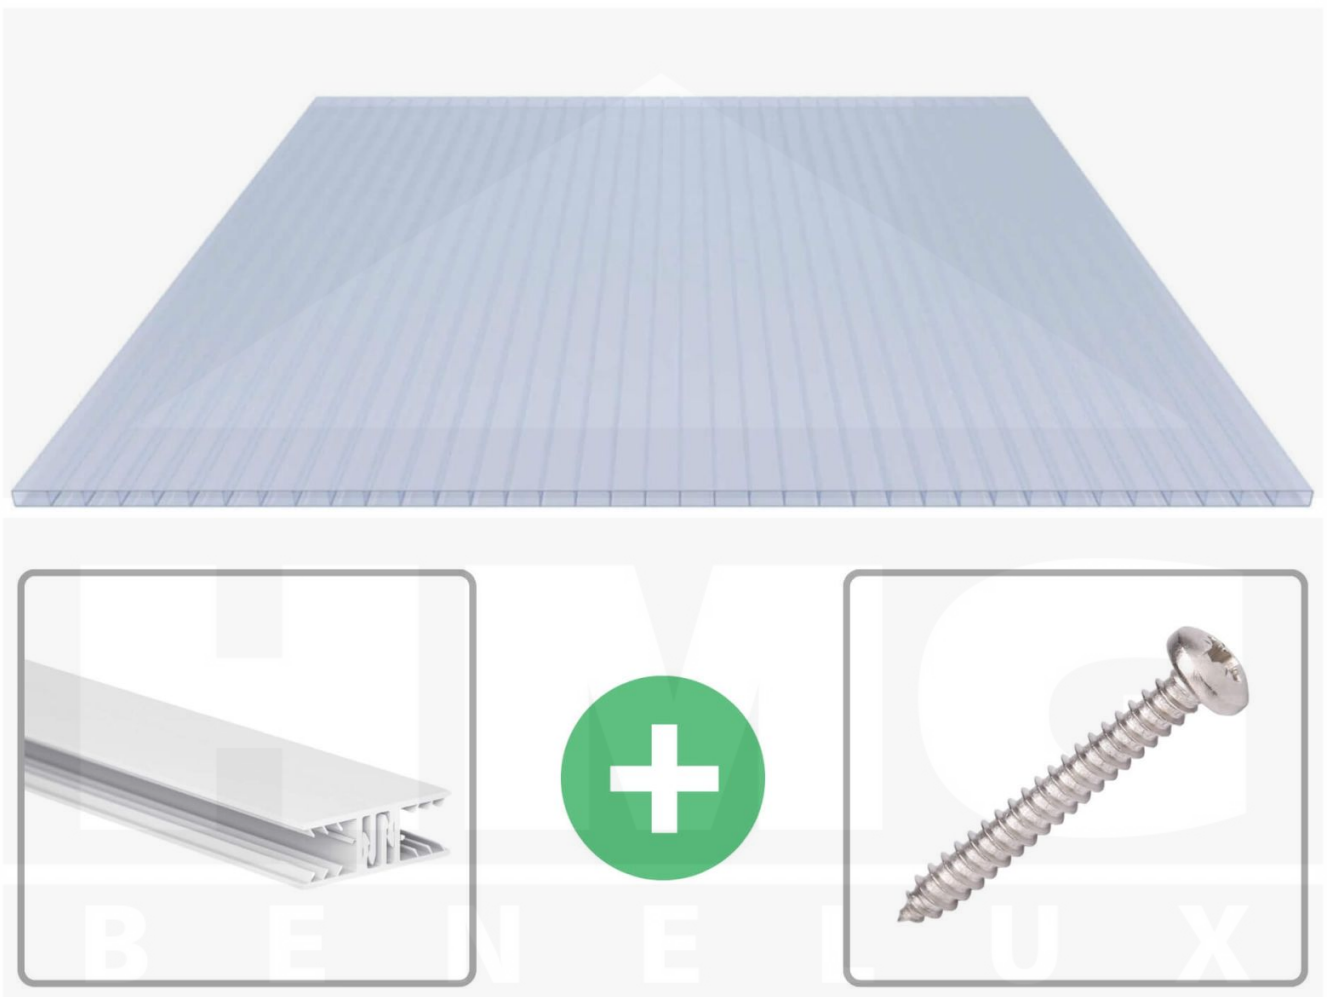

Acrylaat kanaalplaat | 16 mm | Profiel Zeven | Voordeelpakket | Plaatbreedte 980 mm | Kristalblauw | Breedte 9,25 m | Lengte 3,50 m

Artikelnr.: 70075ZSKA9035

Productinfo

Acrylaat kanaalplaten 16 mm

Deze 2-wandige kanaalplaat heeft een dikte van 16 mm en is ook onder de naam VLF-SDP16-ACKB Klima-Blue bekend. Deze acrylaat kanaalplaat in de kleur lichtblauw, laat ca. 21% licht door en is verkrijgbaar in lengtes van 2 tot 7 m. De platen worden nauwkeurig op bestelling in de lengte op maat gezaagd. Berekend wordt de hele plaat, rest stukken worden meegestuurd. De plaatbreedte is 980 mm.

Producttoepassingen

Acrylaat kanaalplaten zijn UV-bestendig, vergelen niet en worden niet broos. Van wege de zeer hoge transparantie garanderen deze R.GLAS kanaalplaten de hoogste lichtdoorlatendheid en glans. Acrylaat is enorm slag- en breukvast, zeer goed bestand tegen normale weersinvloeden, hagelbestendig (Niet bij extreme weersomstandigheden - Zie garantievoorwaarden) en normaal ontvlambaar. AC kanaalplaten worden in de bouw-, tuinbouw-, agrarische en de particuliere sector als dakbedekking voor hallen, kassen, stallen, schuurtjes, fietsenstallingen, terrasoverkappingen, veranda's en carports toegepast. Ook worden dubbelwandige acrylaat kanaalplaten verticaal voor wanden en afscheidingen toegepast.

Dekkende breedte

Eerste plaat met profiel = 1090 mm, elke volgende plaat met profiel + 1020 mm

Tussenmaten mogelijk door zelf smaller te zagen.

Montage profiel Zeven

Het montage profiel Zeven is een 70 mm breed profiel en bestaat uit hoogwaardig PVC in kozijn kwaliteit, die door het klik-systeem heel makkelijk gemonteert kan worden. Dit montage profiel is in de kleur wit in lengtes van 2,00 - 7,02 m voor 10 mm en 16 mm sterke kanaalplaten en massieve platen verkrijgbaar. De koppelprofielen bestaan uit 2 delen (onder- en bovenprofiel), de randprofielen uit 3 delen (onder- en bovenprofiel plus een randdeel om in te schuiven).