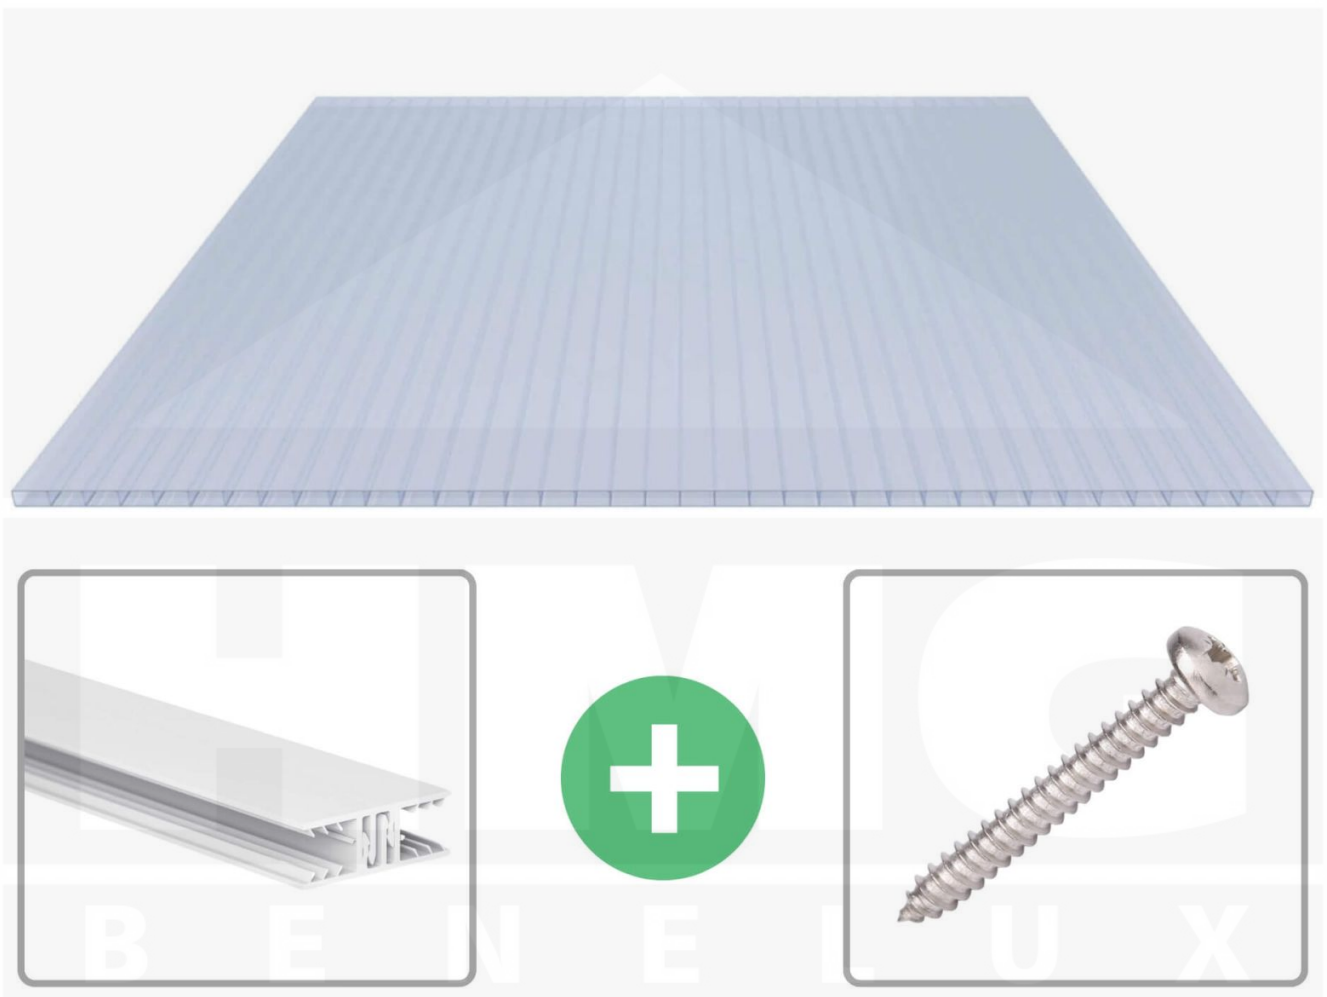

Acrylaat kanaalplaat | 16 mm | Profiel Zeven | Voordeelpakket | Plaatbreedte 980 mm | Kristalblauw | Breedte 9,25 m | Lengte 4,50 m

Artikelnr.: 70075ZSKA9045

Productinfo

Acrylaat kanaalplaten 16 mm

Deze 2-wandige kanaalplaat heeft een dikte van 16 mm en is ook onder de naam VLF-SDP16-ACKB Klima-Blue bekend. Deze acrylaat kanaalplaat in de kleur lichtblauw, laat ca. 21% licht door en is verkrijgbaar in lengtes van 2 tot 7 m. De platen worden nauwkeurig op bestelling in de lengte op maat gezaagd. Berekend wordt de hele plaat, rest stukken worden meegestuurd. De plaatbreedte is 980 mm.

Producttoepassingen

Acrylaat kanaalplaten zijn UV-bestendig, vergelen niet en worden niet broos. Van wege de zeer hoge transparantie garanderen deze R.GLAS kanaalplaten de hoogste lichtdoorlatendheid en glans. Acrylaat is enorm slag- en breukvast, zeer goed bestand tegen normale weersinvloeden, hagelbestendig (Niet bij extreme weersomstandigheden - Zie garantievoorwaarden) en normaal ontvlambaar. AC kanaalplaten worden in de bouw-, tuinbouw-, agrarische en de particuliere sector als dakbedekking voor hallen, kassen, stallen, schuurtjes, fietsenstallingen, terrasoverkappingen, veranda's en carports toegepast. Ook worden dubbelwandige acrylaat kanaalplaten verticaal voor wanden en afscheidingen toegepast.

Dekkende breedte

Eerste plaat met profiel = 1090 mm, elke volgende plaat met profiel + 1020 mm

Tussenmaten mogelijk door zelf smaller te zagen.

Montage profiel Zeven

Het montage profiel Zeven is een 70 mm breed profiel en bestaat uit hoogwaardig PVC in kozijn kwaliteit, die door het klik-systeem heel makkelijk gemonteert kan worden. Dit montage profiel is in de kleur wit in lengtes van 2,00 - 7,02 m voor 10 mm en 16 mm sterke kanaalplaten en massieve platen verkrijgbaar. De koppelprofielen bestaan uit 2 delen (onder- en bovenprofiel), de randprofielen uit 3 delen (onder- en bovenprofiel plus een randdeel om in te schuiven).