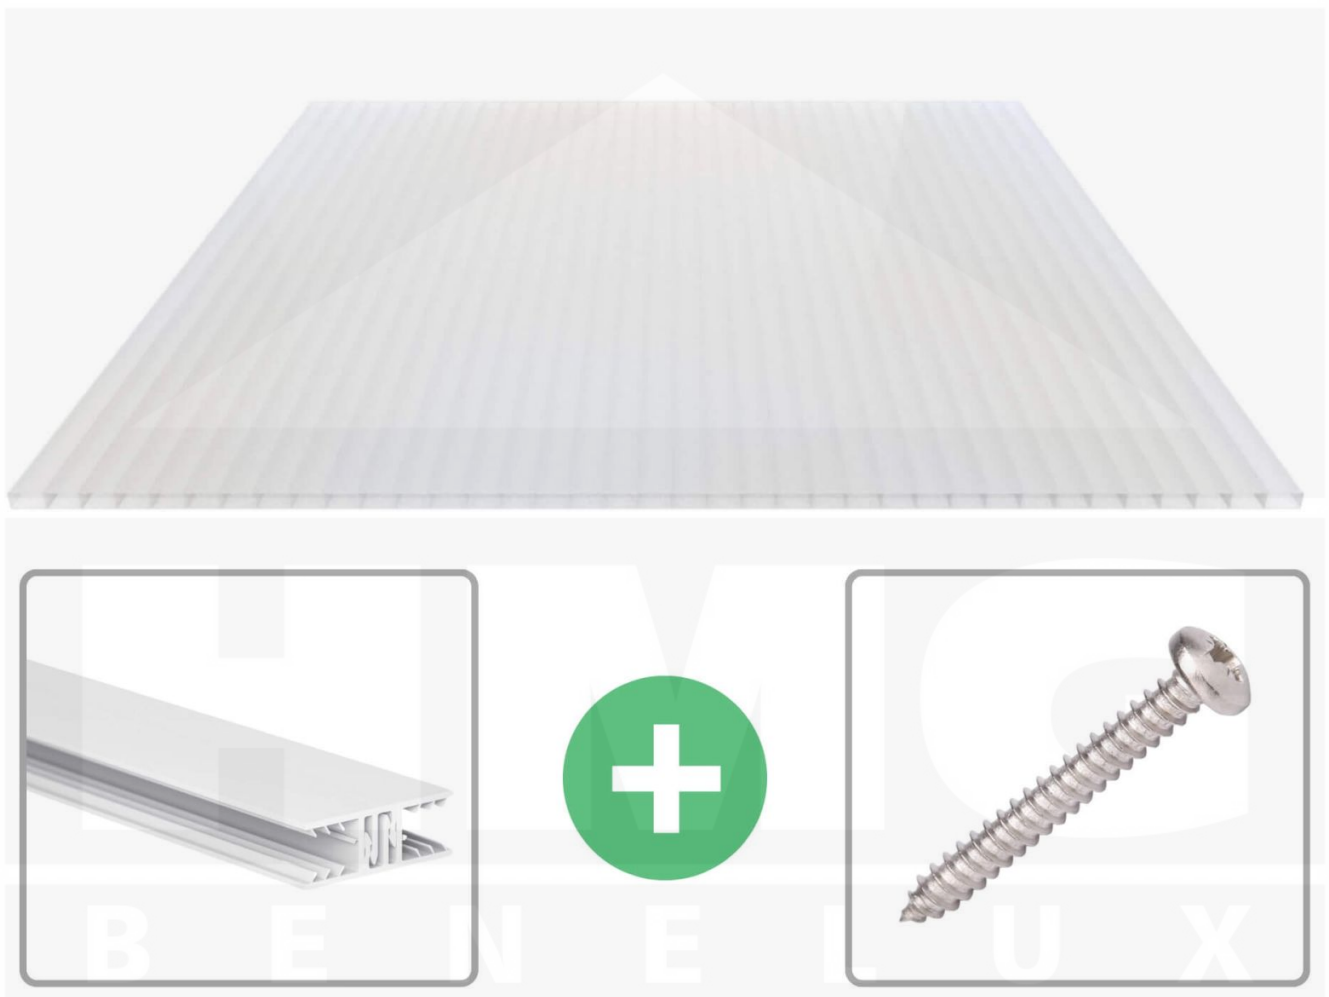

Acrylaat kanaalplaat | 16 mm | Profiel Zeven | Voordeelpakket | Plaatbreedte 980 mm | Opaal wit | Breedte 3,13 m | Lengte 4,50 m

Artikelnr.: 70075ZSOA3045

Direct naar het artikel:

Scan deze barcode gewoon met uw mobiel en u komt direct aan naar het product met verdere informatie, afbeeldingen, video's, etc.

Productinfo

Acrylaat kanaalplaten 16 mm

Deze 2-wandige kanaalplaat heeft een dikte van 16 mm en is ook onder de naam VLF-SDP16-AC bekend. Deze acrylaat kanaalplaat in de kleur opaal wit, laat ca. 76% licht door en is verkrijgbaar in lengtes van 2 tot 7 m. De platen worden nauwkeurig op bestelling in de lengte op maat gezaagd. Berekend wordt de hele plaat, rest stukken worden meegestuurd. De plaatbreedte is 980 mm.

Dekkende breedte

Eerste plaat met profiel = 1090 mm, elke volgende plaat met profiel + 1020 mm

Tussenmaten mogelijk door zelf smaller te zagen.

Montage profiel Zeven

Het montage profiel Zeven is een 70 mm breed profiel en bestaat uit hoogwaardig PVC in kozijn kwaliteit, die door het klik-systeem heel makkelijk gemonteert kan worden. Dit montage profiel is in de kleur wit in lengtes van 2,00 - 7,02 m voor 10 mm en 16 mm sterke kanaalplaten en massieve platen verkrijgbaar. De koppelprofielen bestaan uit 2 delen (onder- en bovenprofiel), de randprofielen uit 3 delen (onder- en bovenprofiel plus een randdeel om in te schuiven).