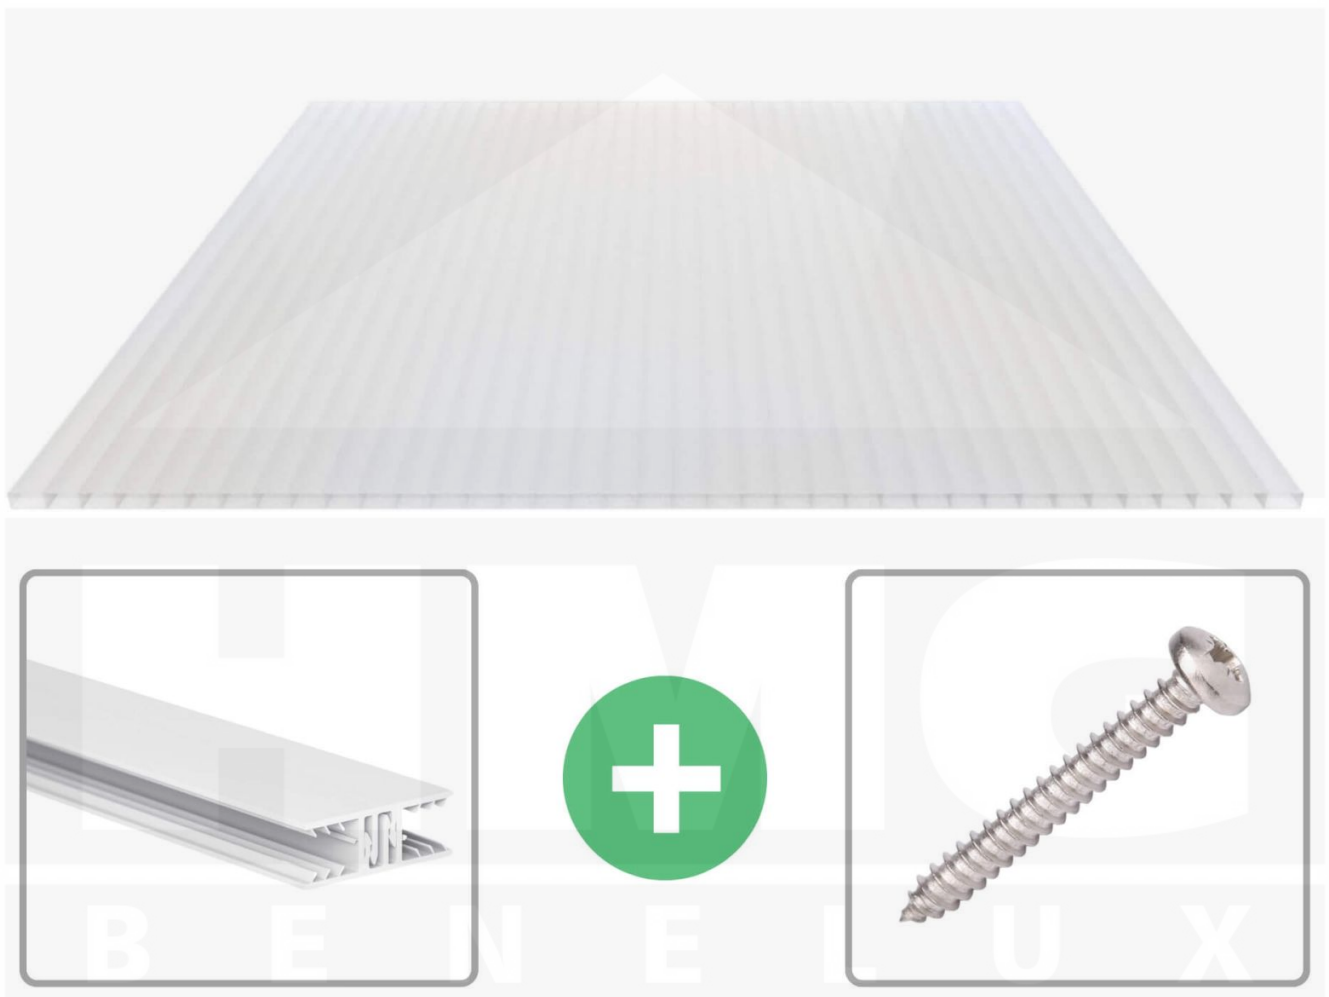

Acrylaat kanaalplaat | 16 mm | Profiel Zeven | Voordeelpakket | Plaatbreedte 980 mm | Opaal wit | Breedte 4,15 m | Lengte 2,00 m

Artikelnr.: 70075ZSOA4020

Direct naar het artikel:

Scan deze barcode gewoon met uw mobiel en u komt direct aan naar het product met verdere informatie, afbeeldingen, video's, etc.

Productinfo

Acrylaat kanaalplaten 16 mm

Deze 2-wandige kanaalplaat heeft een dikte van 16 mm en is ook onder de naam VLF-SDP16-AC bekend. Deze acrylaat kanaalplaat in de kleur opaal wit, laat ca. 76% licht door en is verkrijgbaar in lengtes van 2 tot 7 m. De platen worden nauwkeurig op bestelling in de lengte op maat gezaagd. Berekend wordt de hele plaat, rest stukken worden meegestuurd. De plaatbreedte is 980 mm.

Dekkende breedte

Eerste plaat met profiel = 1090 mm, elke volgende plaat met profiel + 1020 mm

Tussenmaten mogelijk door zelf smaller te zagen.

Montage profiel Zeven

Het montage profiel Zeven is een 70 mm breed profiel en bestaat uit hoogwaardig PVC in kozijn kwaliteit, die door het klik-systeem heel makkelijk gemonteert kan worden. Dit montage profiel is in de kleur wit in lengtes van 2,00 - 7,02 m voor 10 mm en 16 mm sterke kanaalplaten en massieve platen verkrijgbaar. De koppelprofielen bestaan uit 2 delen (onder- en bovenprofiel), de randprofielen uit 3 delen (onder- en bovenprofiel plus een randdeel om in te schuiven).