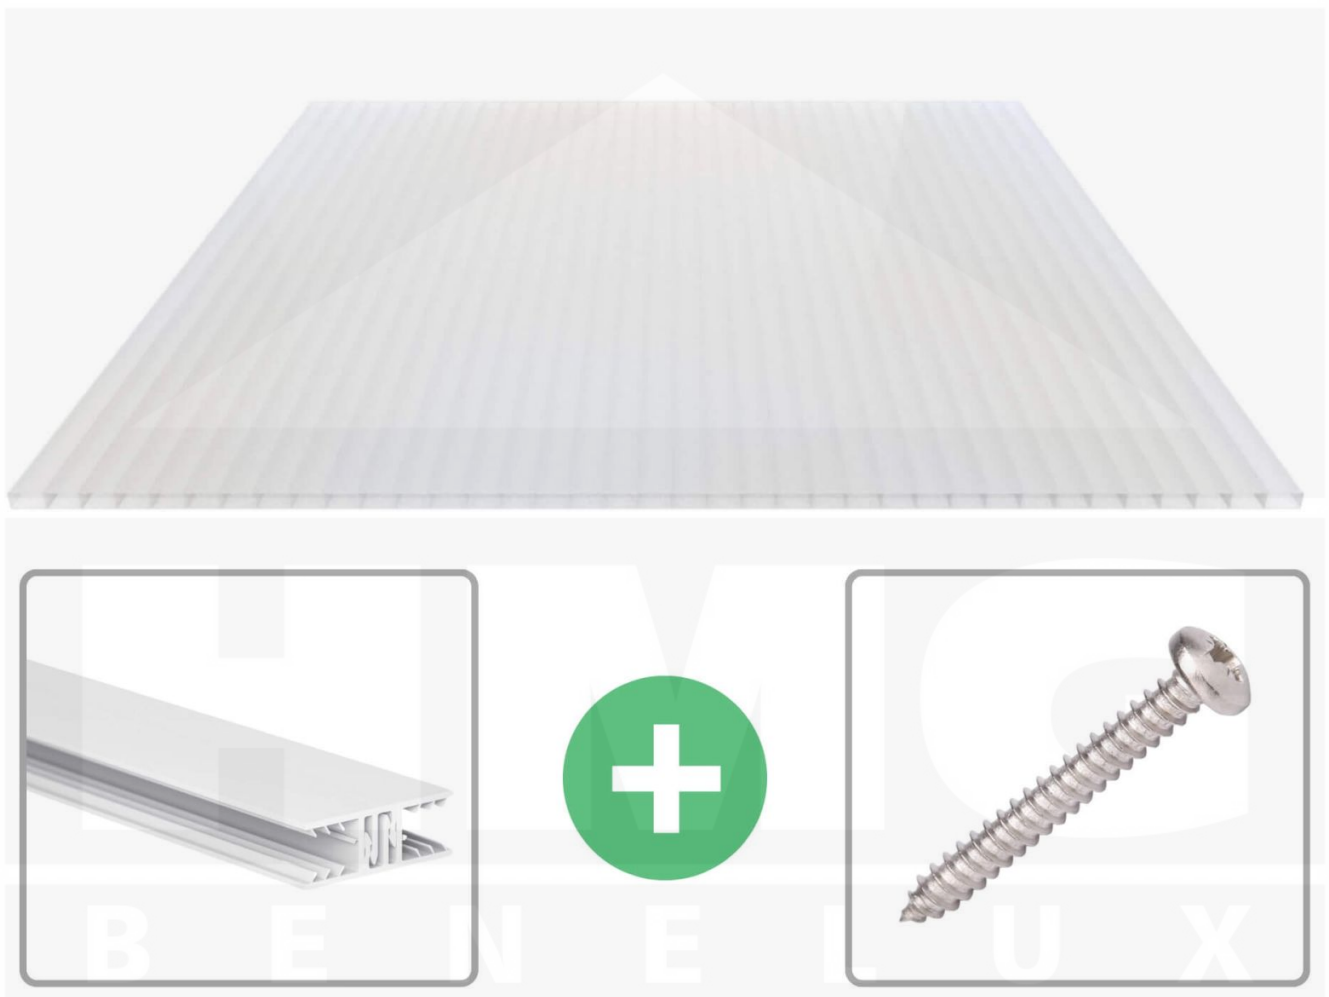

Acrylaat kanaalplaat | 16 mm | Profiel Zeven | Voordeelpakket | Plaatbreedte 980 mm | Opaal wit | Breedte 4,15 m | Lengte 2,50 m

Artikelnr.: 70075ZSOA4025

Productinfo

Acrylaat kanaalplaten 16 mm

Deze 2-wandige kanaalplaat heeft een dikte van 16 mm en is ook onder de naam VLF-SDP16-AC bekend. Deze acrylaat kanaalplaat in de kleur opaal wit, laat ca. 76% licht door en is verkrijgbaar in lengtes van 2 tot 7 m. De platen worden nauwkeurig op bestelling in de lengte op maat gezaagd. Berekend wordt de hele plaat, rest stukken worden meegestuurd. De plaatbreedte is 980 mm.

Producttoepassingen

Acrylaat kanaalplaten zijn UV-bestendig, vergelen niet en worden niet broos. Van wege de zeer hoge transparantie garanderen deze R.GLAS kanaalplaten de hoogste lichtdoorlatendheid en glans. Acrylaat is enorm slag- en breukvast, zeer goed bestand tegen normale weersinvloeden, hagelbestendig (Niet bij extreme weersomstandigheden - Zie garantievoorwaarden) en normaal ontvlambaar. AC kanaalplaten worden in de bouw-, tuinbouw-, agrarische en de particuliere sector als dakbedekking voor hallen, kassen, stallen, schuurtjes, fietsenstallingen, terrasoverkappingen, veranda's en carports toegepast. Ook worden dubbelwandige acrylaat kanaalplaten verticaal voor wanden en afscheidingen toegepast.

Dekkende breedte

Eerste plaat met profiel = 1090 mm, elke volgende plaat met profiel + 1020 mm

Tussenmaten mogelijk door zelf smaller te zagen.

Montage profiel Zeven

Het montage profiel Zeven is een 70 mm breed profiel en bestaat uit hoogwaardig PVC in kozijn kwaliteit, die door het klik-systeem heel makkelijk gemonteert kan worden. Dit montage profiel is in de kleur wit in lengtes van 2,00 - 7,02 m voor 10 mm en 16 mm sterke kanaalplaten en massieve platen verkrijgbaar. De koppelprofielen bestaan uit 2 delen (onder- en bovenprofiel), de randprofielen uit 3 delen (onder- en bovenprofiel plus een randdeel om in te schuiven).