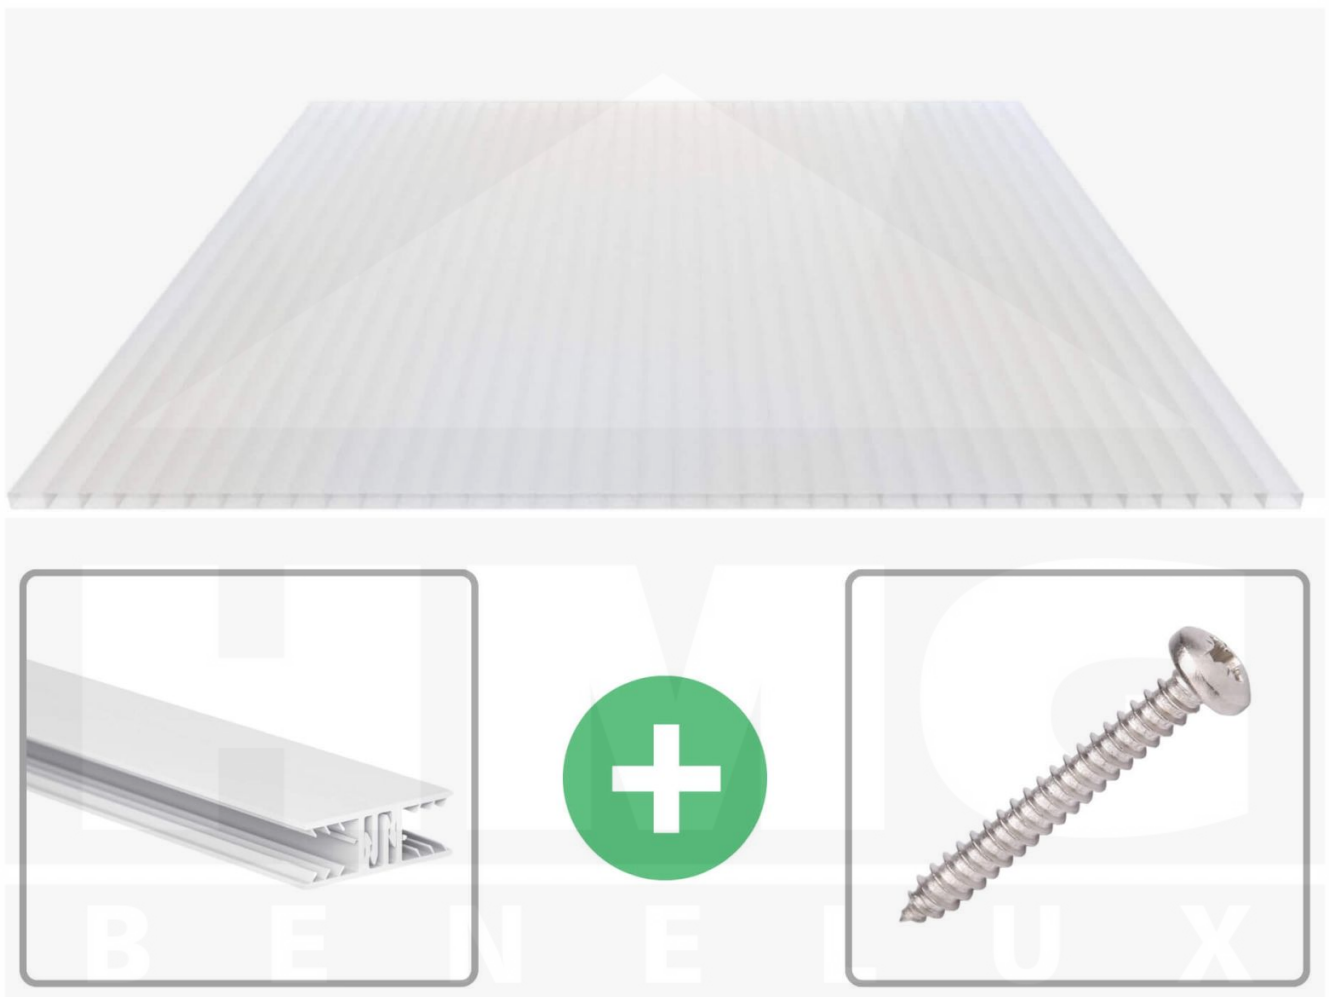

Acrylaat kanaalplaat | 16 mm | Profiel Zeven | Voordeelpakket | Plaatbreedte 980 mm | Opaal wit | Breedte 4,15 m | Lengte 3,00 m

Artikelnr.: 70075ZSOA4030

Direct naar het artikel:

Scan deze barcode gewoon met uw mobiel en u komt direct aan naar het product met verdere informatie, afbeeldingen, video's, etc.

Productinfo

Acrylaat kanaalplaten 16 mm

Deze 2-wandige kanaalplaat heeft een dikte van 16 mm en is ook onder de naam VLF-SDP16-AC bekend. Deze acrylaat kanaalplaat in de kleur opaal wit, laat ca. 76% licht door en is verkrijgbaar in lengtes van 2 tot 7 m. De platen worden nauwkeurig op bestelling in de lengte op maat gezaagd. Berekend wordt de hele plaat, rest stukken worden meegestuurd. De plaatbreedte is 980 mm.

Dekkende breedte

Eerste plaat met profiel = 1090 mm, elke volgende plaat met profiel + 1020 mm

Tussenmaten mogelijk door zelf smaller te zagen.

Montage profiel Zeven

Het montage profiel Zeven is een 70 mm breed profiel en bestaat uit hoogwaardig PVC in kozijn kwaliteit, die door het klik-systeem heel makkelijk gemonteert kan worden. Dit montage profiel is in de kleur wit in lengtes van 2,00 - 7,02 m voor 10 mm en 16 mm sterke kanaalplaten en massieve platen verkrijgbaar. De koppelprofielen bestaan uit 2 delen (onder- en bovenprofiel), de randprofielen uit 3 delen (onder- en bovenprofiel plus een randdeel om in te schuiven).