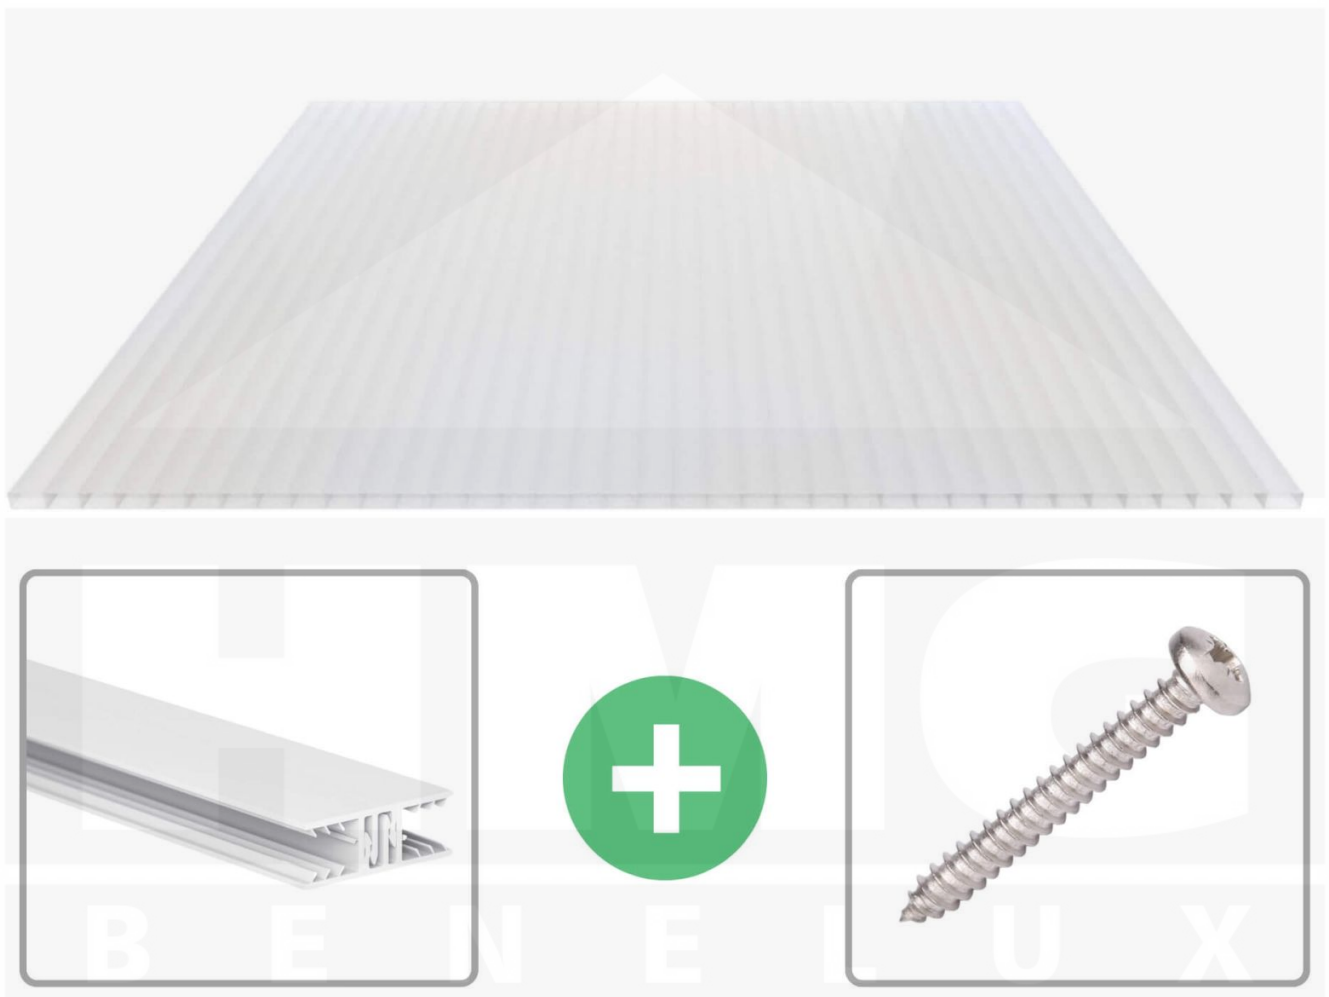

Acrylaat kanaalplaat | 16 mm | Profiel Zeven | Voordeelpakket | Plaatbreedte 980 mm | Opaal wit | Breedte 5,17 m | Lengte 3,00 m

Artikelnr.: 70075ZSOA5030

Direct naar het artikel:

Scan deze barcode gewoon met uw mobiel en u komt direct aan naar het product met verdere informatie, afbeeldingen, video's, etc.

Productinfo

Acrylaat kanaalplaten 16 mm

Deze 2-wandige kanaalplaat heeft een dikte van 16 mm en is ook onder de naam VLF-SDP16-AC bekend. Deze acrylaat kanaalplaat in de kleur opaal wit, laat ca. 76% licht door en is verkrijgbaar in lengtes van 2 tot 7 m. De platen worden nauwkeurig op bestelling in de lengte op maat gezaagd. Berekend wordt de hele plaat, rest stukken worden meegestuurd. De plaatbreedte is 980 mm.

Dekkende breedte

Eerste plaat met profiel = 1090 mm, elke volgende plaat met profiel + 1020 mm

Tussenmaten mogelijk door zelf smaller te zagen.

Montage profiel Zeven

Het montage profiel Zeven is een 70 mm breed profiel en bestaat uit hoogwaardig PVC in kozijn kwaliteit, die door het klik-systeem heel makkelijk gemonteert kan worden. Dit montage profiel is in de kleur wit in lengtes van 2,00 - 7,02 m voor 10 mm en 16 mm sterke kanaalplaten en massieve platen verkrijgbaar. De koppelprofielen bestaan uit 2 delen (onder- en bovenprofiel), de randprofielen uit 3 delen (onder- en bovenprofiel plus een randdeel om in te schuiven).