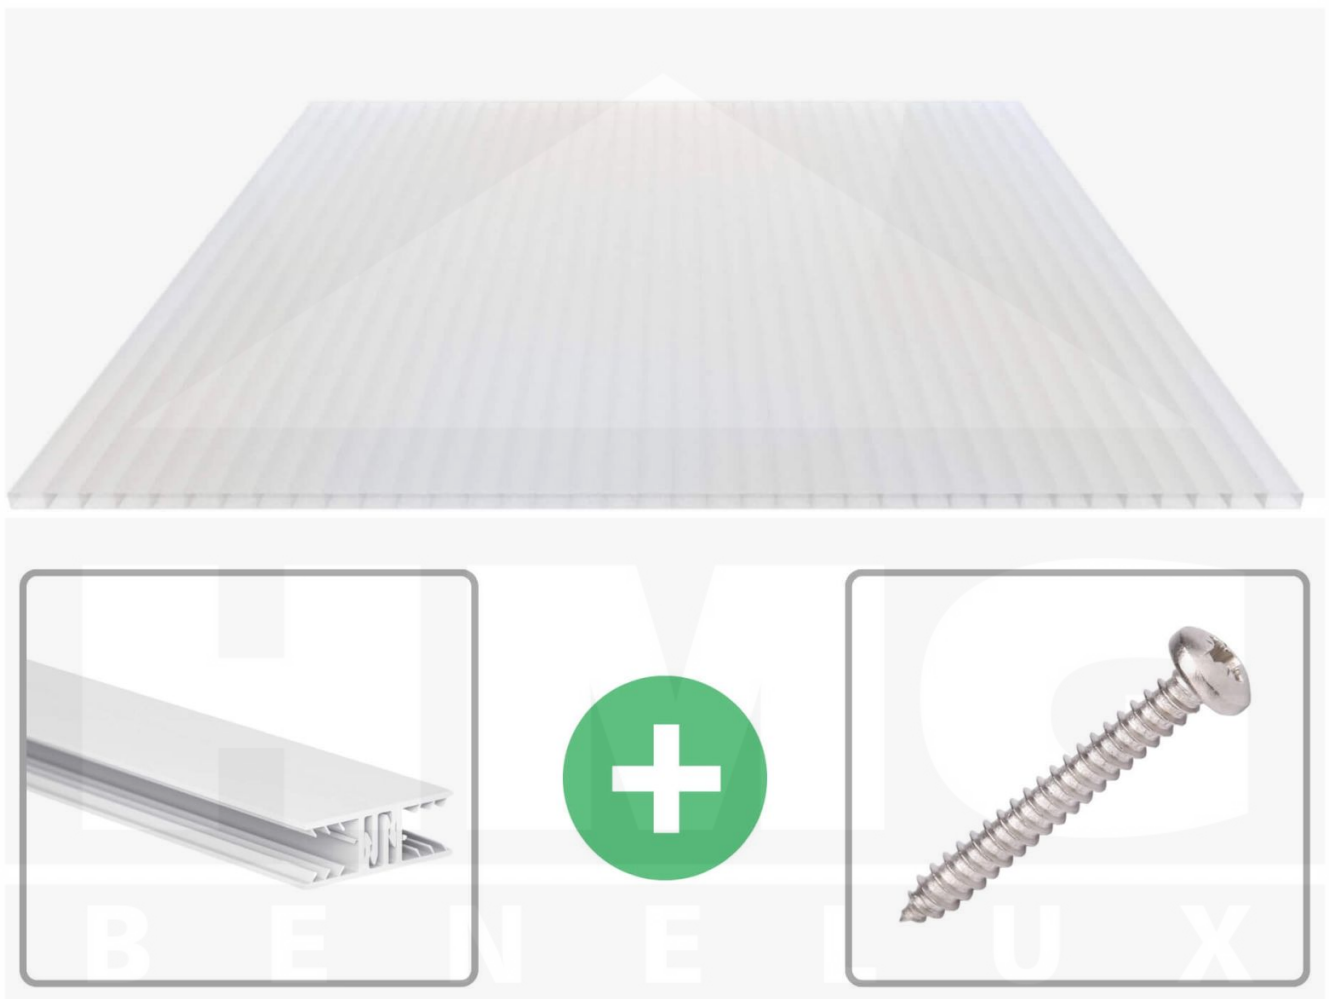

Acrylaat kanaalplaat | 16 mm | Profiel Zeven | Voordeelpakket | Plaatbreedte 980 mm | Opaal wit | Breedte 5,17 m | Lengte 4,00 m

Artikelnr.: 70075ZSOA5040

Direct naar het artikel:

Scan deze barcode gewoon met uw mobiel en u komt direct aan naar het product met verdere informatie, afbeeldingen, video's, etc.

Productinfo

Acrylaat kanaalplaten 16 mm

Deze 2-wandige kanaalplaat heeft een dikte van 16 mm en is ook onder de naam VLF-SDP16-AC bekend. Deze acrylaat kanaalplaat in de kleur opaal wit, laat ca. 76% licht door en is verkrijgbaar in lengtes van 2 tot 7 m. De platen worden nauwkeurig op bestelling in de lengte op maat gezaagd. Berekend wordt de hele plaat, rest stukken worden meegestuurd. De plaatbreedte is 980 mm.

Dekkende breedte

Eerste plaat met profiel = 1090 mm, elke volgende plaat met profiel + 1020 mm

Tussenmaten mogelijk door zelf smaller te zagen.

Montage profiel Zeven

Het montage profiel Zeven is een 70 mm breed profiel en bestaat uit hoogwaardig PVC in kozijn kwaliteit, die door het klik-systeem heel makkelijk gemonteert kan worden. Dit montage profiel is in de kleur wit in lengtes van 2,00 - 7,02 m voor 10 mm en 16 mm sterke kanaalplaten en massieve platen verkrijgbaar. De koppelprofielen bestaan uit 2 delen (onder- en bovenprofiel), de randprofielen uit 3 delen (onder- en bovenprofiel plus een randdeel om in te schuiven).