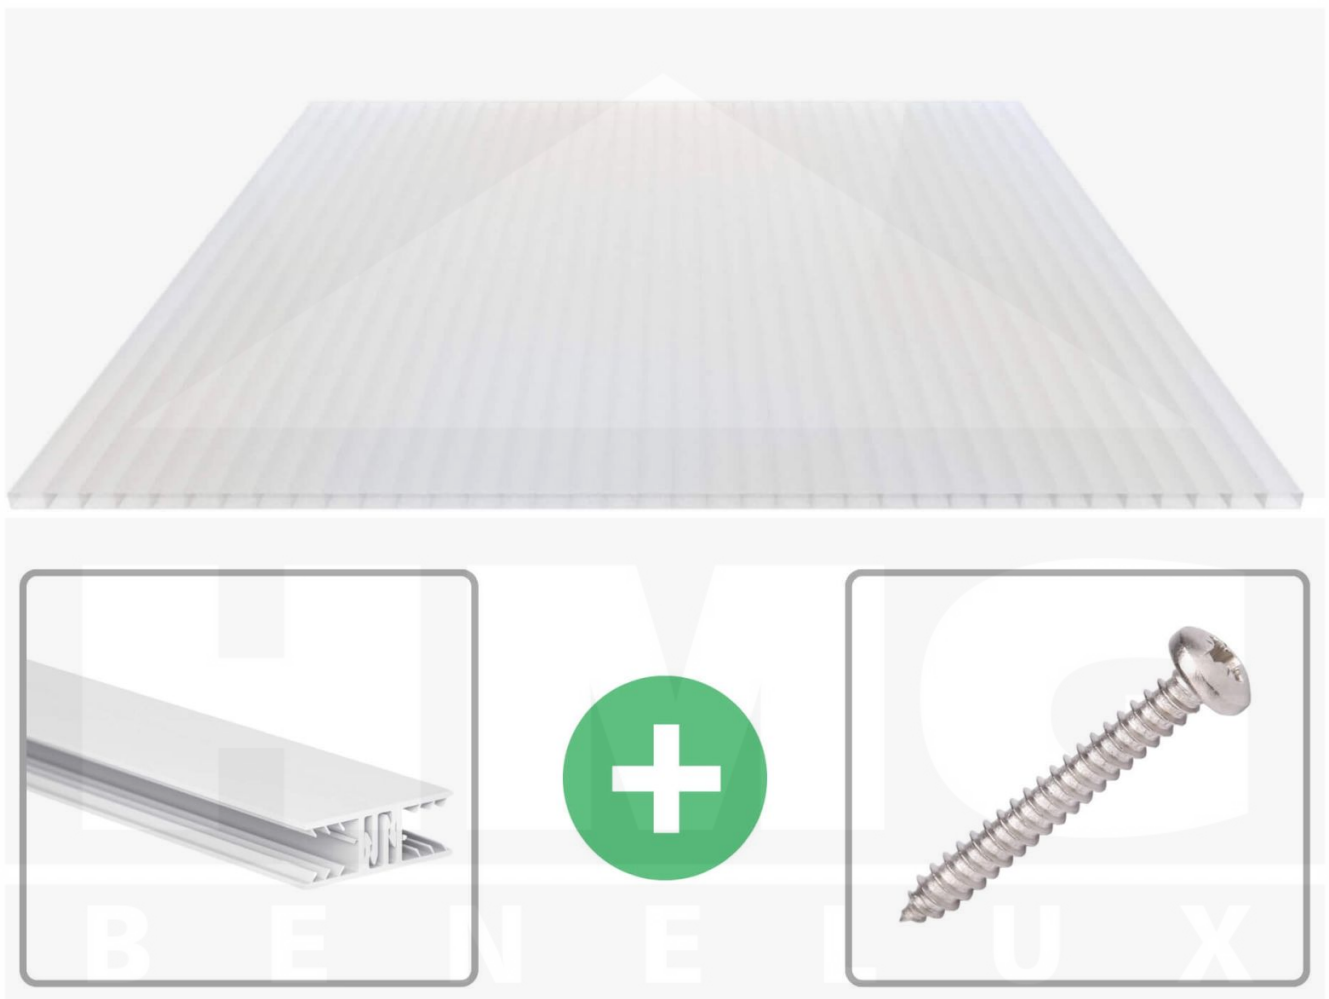

Acrylaat kanaalplaat | 16 mm | Profiel Zeven | Voordeelpakket | Plaatbreedte 980 mm | Opaal wit | Breedte 6,19 m | Lengte 2,00 m

Artikelnr.: 70075ZSOA6020

Productinfo

Acrylaat kanaalplaten 16 mm

Deze 2-wandige kanaalplaat heeft een dikte van 16 mm en is ook onder de naam VLF-SDP16-AC bekend. Deze acrylaat kanaalplaat in de kleur opaal wit, laat ca. 76% licht door en is verkrijgbaar in lengtes van 2 tot 7 m. De platen worden nauwkeurig op bestelling in de lengte op maat gezaagd. Berekend wordt de hele plaat, rest stukken worden meegestuurd. De plaatbreedte is 980 mm.

Producttoepassingen

Acrylaat kanaalplaten zijn UV-bestendig, vergelen niet en worden niet broos. Van wege de zeer hoge transparantie garanderen deze R.GLAS kanaalplaten de hoogste lichtdoorlatendheid en glans. Acrylaat is enorm slag- en breukvast, zeer goed bestand tegen normale weersinvloeden, hagelbestendig (Niet bij extreme weersomstandigheden - Zie garantievoorwaarden) en normaal ontvlambaar. AC kanaalplaten worden in de bouw-, tuinbouw-, agrarische en de particuliere sector als dakbedekking voor hallen, kassen, stallen, schuurtjes, fietsenstallingen, terrasoverkappingen, veranda's en carports toegepast. Ook worden dubbelwandige acrylaat kanaalplaten verticaal voor wanden en afscheidingen toegepast.

Dekkende breedte

Eerste plaat met profiel = 1090 mm, elke volgende plaat met profiel + 1020 mm

Tussenmaten mogelijk door zelf smaller te zagen.

Montage profiel Zeven

Het montage profiel Zeven is een 70 mm breed profiel en bestaat uit hoogwaardig PVC in kozijn kwaliteit, die door het klik-systeem heel makkelijk gemonteert kan worden. Dit montage profiel is in de kleur wit in lengtes van 2,00 - 7,02 m voor 10 mm en 16 mm sterke kanaalplaten en massieve platen verkrijgbaar. De koppelprofielen bestaan uit 2 delen (onder- en bovenprofiel), de randprofielen uit 3 delen (onder- en bovenprofiel plus een randdeel om in te schuiven).