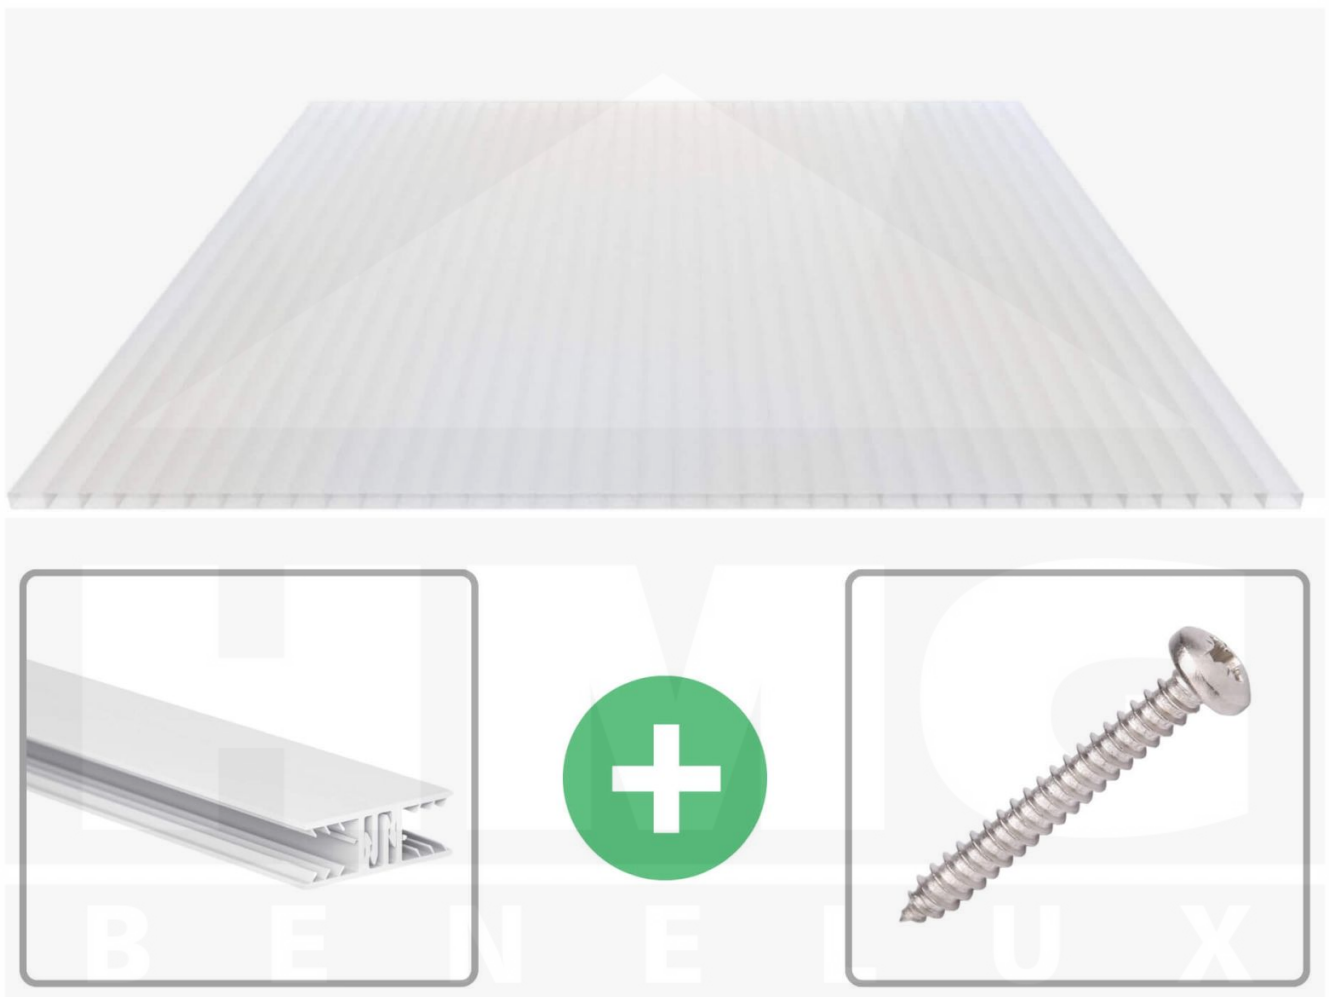

Acrylaat kanaalplaat | 16 mm | Profiel Zeven | Voordeelpakket | Plaatbreedte 980 mm | Opaal wit | Breedte 6,19 m | Lengte 3,00 m

Artikelnr.: 70075ZSOA6030

Direct naar het artikel:

Scan deze barcode gewoon met uw mobiel en u komt direct aan naar het product met verdere informatie, afbeeldingen, video's, etc.

Productinfo

Acrylaat kanaalplaten 16 mm

Deze 2-wandige kanaalplaat heeft een dikte van 16 mm en is ook onder de naam VLF-SDP16-AC bekend. Deze acrylaat kanaalplaat in de kleur opaal wit, laat ca. 76% licht door en is verkrijgbaar in lengtes van 2 tot 7 m. De platen worden nauwkeurig op bestelling in de lengte op maat gezaagd. Berekend wordt de hele plaat, rest stukken worden meegestuurd. De plaatbreedte is 980 mm.

Dekkende breedte

Eerste plaat met profiel = 1090 mm, elke volgende plaat met profiel + 1020 mm

Tussenmaten mogelijk door zelf smaller te zagen.

Montage profiel Zeven

Het montage profiel Zeven is een 70 mm breed profiel en bestaat uit hoogwaardig PVC in kozijn kwaliteit, die door het klik-systeem heel makkelijk gemonteert kan worden. Dit montage profiel is in de kleur wit in lengtes van 2,00 - 7,02 m voor 10 mm en 16 mm sterke kanaalplaten en massieve platen verkrijgbaar. De koppelprofielen bestaan uit 2 delen (onder- en bovenprofiel), de randprofielen uit 3 delen (onder- en bovenprofiel plus een randdeel om in te schuiven).