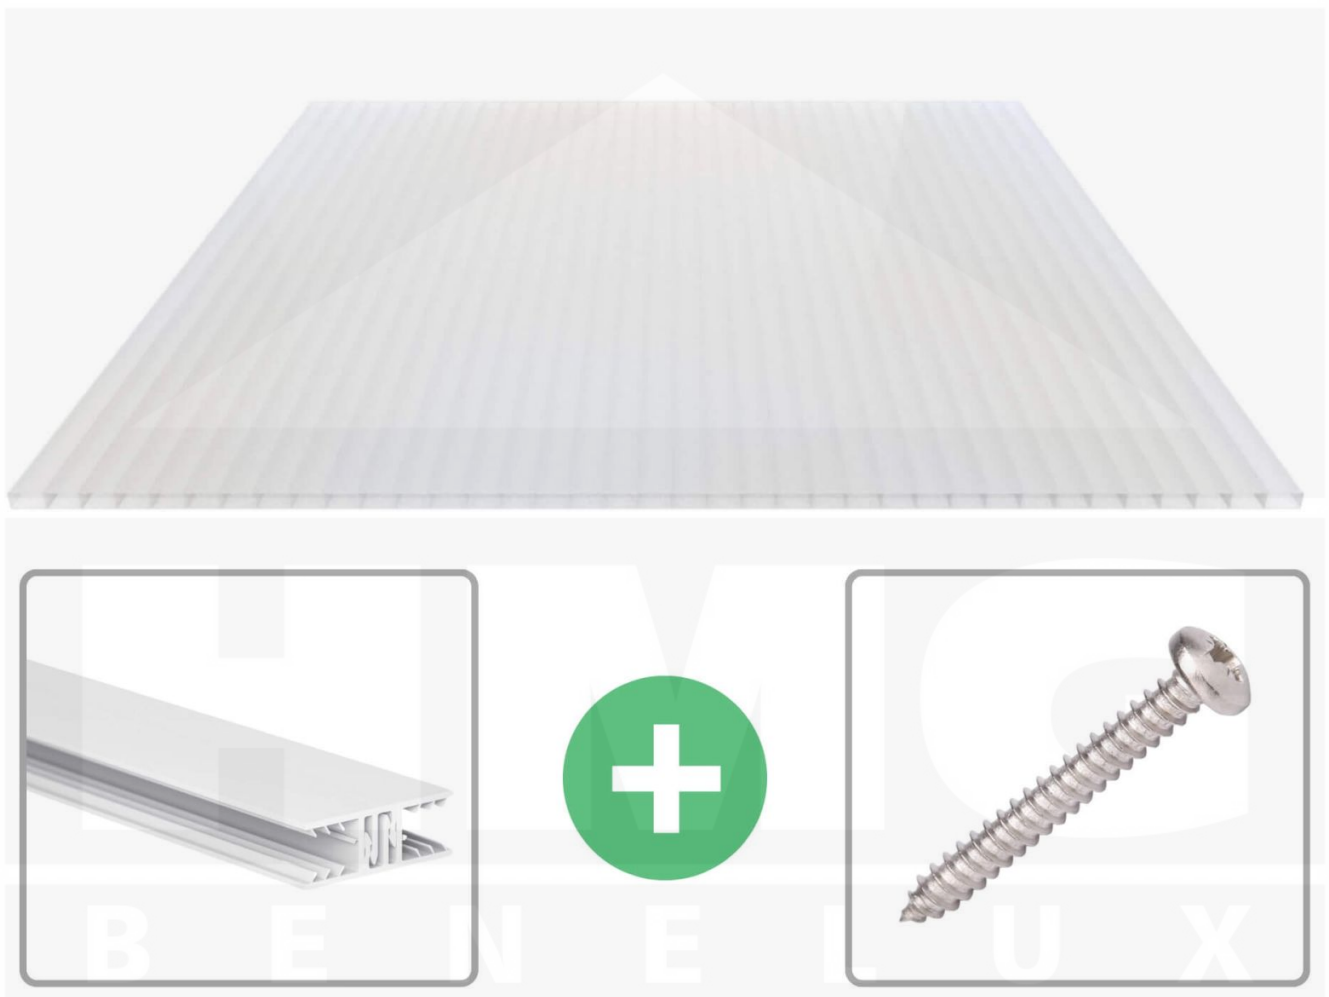

**Acrylaat kanaalplaat | 16 mm | Profiel Zeven | Voordeelpakket | Plaatbreedte 980 mm | Opaal wit | Breedte 6,19 m | Lengte 3,50 m**

Artikelnr.: 70075ZSOA6035

### Acrylaat kanaalplaten 16 mm

Deze 2-wandige kanaalplaat heeft een dikte van 16 mm en is ook onder de naam VLF-SDP16-AC bekend. Deze acrylaat kanaalplaat in de kleur opaal wit, laat ca. 76% licht door en is verkrijgbaar in lengtes van 2 tot 7 m. De platen worden nauwkeurig op bestelling in de lengte op maat gezaagd. Berekend wordt de hele plaat, rest stukken worden meegestuurd. De plaatbreedte is 980 mm.

### Producttoepassingen

Acrylaat kanaalplaten zijn UV-bestendig, vergelen niet en worden niet broos. Van wege de zeer hoge transparantie garanderen deze R.GLAS kanaalplaten de hoogste lichtdoorlatendheid en glans. Acrylaat is enorm slag- en breukvast, zeer goed bestand tegen normale weersinvloeden, hagelbestendig (Niet bij extreme weersomstandigheden - Zie garantievoorwaarden) en normaal ontvlambaar. AC kanaalplaten worden in de bouw-, tuinbouw-, agrarische en de particuliere sector als dakbedekking voor hallen, kassen, stallen, schuurtjes, fietsenstallingen, terrasoverkappingen, veranda's en carports toegepast. Ook worden dubbelwandige acrylaat kanaalplaten verticaal voor wanden en afscheidingen toegepast.

### Montage profiel Zeven

Het montage profiel Zeven is een 70 mm breed profiel en bestaat uit hoogwaardig PVC in kozijn kwaliteit, die door het klik-systeem heel makkelijk gemonteert kan worden. Dit montage profiel is in de kleur wit in lengtes van 2,00 - 7,02 m voor 10 mm en 16 mm sterke kanaalplaten en massieve platen verkrijgbaar. De koppelprofielen bestaan uit 2 delen (onder- en bovenprofiel), de randprofielen uit 3 delen (onder- en bovenprofiel plus een randdeel om in te schuiven).