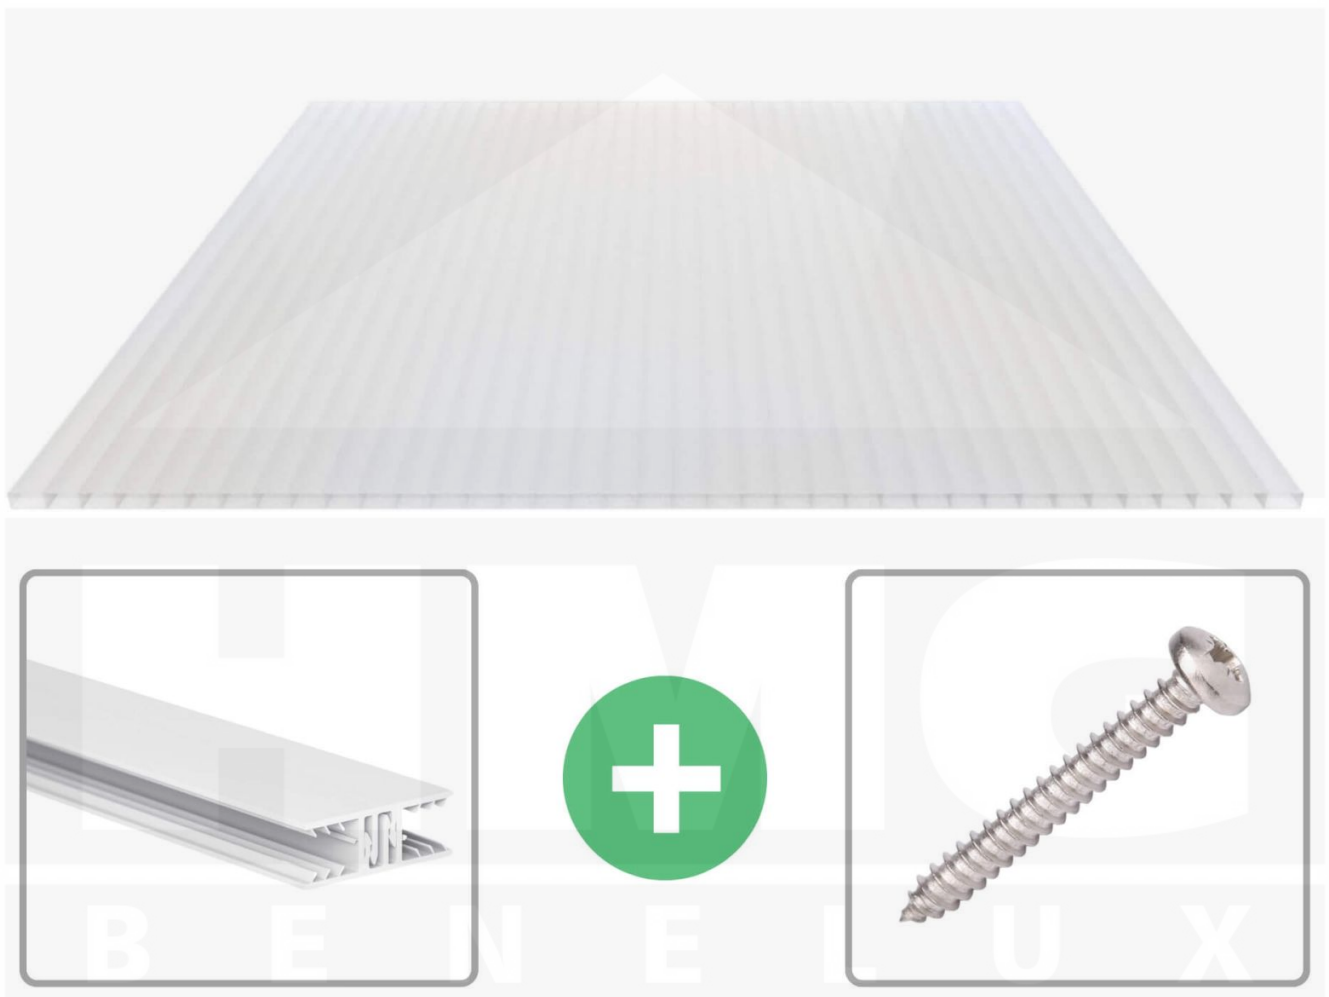

**Acrylaat kanaalplaat | 16 mm | Profiel Zeven | Voordeelpakket | Plaatbreedte 980 mm | Opaal wit | Breedte 7,21 m | Lengte 2,50 m**

Artikelnr.: 70075ZSOA7025

**Direct naar het artikel:**

Scan deze barcode gewoon met uw mobiel en u komt direct aan naar het product met verdere informatie, afbeeldingen, video's, etc.

### Acrylaat kanaalplaten 16 mm

Deze 2-wandige kanaalplaat heeft een dikte van 16 mm en is ook onder de naam VLF-SDP16-AC bekend. Deze acrylaat kanaalplaat in de kleur opaal wit, laat ca. 76% licht door en is verkrijgbaar in lengtes van 2 tot 7 m. De platen worden nauwkeurig op bestelling in de lengte op maat gezaagd. Berekend wordt de hele plaat, rest stukken worden meegestuurd. De plaatbreedte is 980 mm.

### Producttoepassingen

Acrylaat kanaalplaten zijn UV-bestendig, vergelen niet en worden niet broos. Van wege de zeer hoge transparantie garanderen deze R.GLAS kanaalplaten de hoogste lichtdoorlatendheid en glans. Acrylaat is enorm slag- en breukvast, zeer goed bestand tegen normale weersinvloeden, hagelbestendig (Niet bij extreme weersomstandigheden - Zie garantievoorwaarden) en normaal ontvlambaar. AC kanaalplaten worden in de bouw-, tuinbouw-, agrarische en de particuliere sector als dakbedekking voor hallen, kassen, stallen, schuurtjes, fietsenstallingen, terrasoverkappingen, veranda's en carports toegepast. Ook worden dubbelwandige acrylaat kanaalplaten verticaal voor wanden en afscheidingen toegepast.

### Montage profiel Zeven

Het montage profiel Zeven is een 70 mm breed profiel en bestaat uit hoogwaardig PVC in kozijn kwaliteit, die door het klik-systeem heel makkelijk gemonteert kan worden. Dit montage profiel is in de kleur wit in lengtes van 2,00 - 7,02 m voor 10 mm en 16 mm sterke kanaalplaten en massieve platen verkrijgbaar. De koppelprofielen bestaan uit 2 delen (onder- en bovenprofiel), de randprofielen uit 3 delen (onder- en bovenprofiel plus een randdeel om in te schuiven).