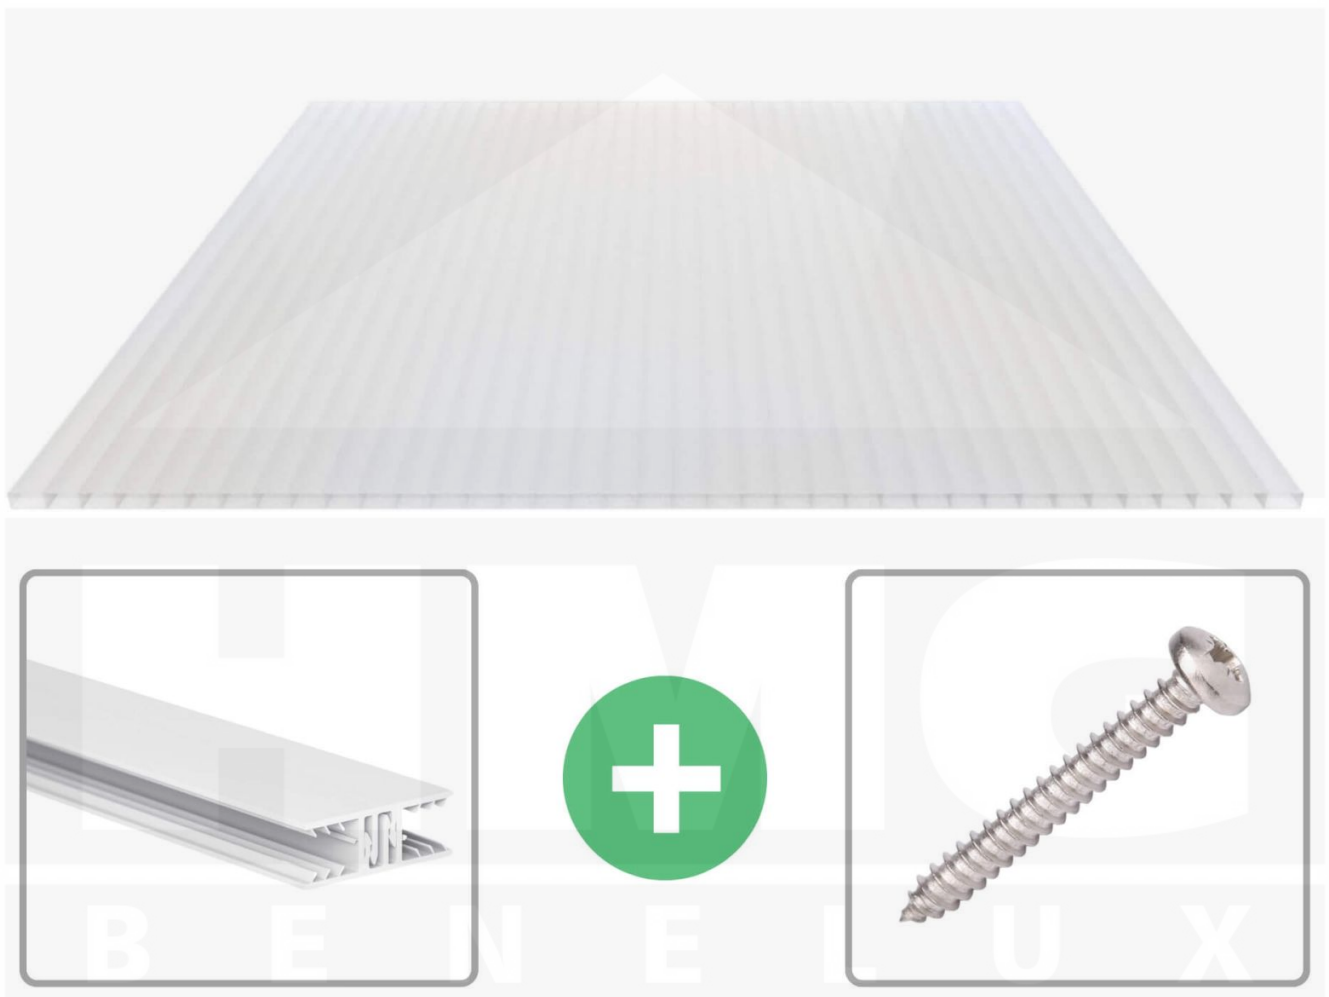

Acrylaat kanaalplaat | 16 mm | Profiel Zeven | Voordeelpakket | Plaatbreedte 980 mm | Opaal wit | Breedte 7,21 m | Lengte 5,00 m

Artikelnr.: 70075ZSOA7050

Productinfo

Acrylaat kanaalplaten 16 mm

Deze 2-wandige kanaalplaat heeft een dikte van 16 mm en is ook onder de naam VLF-SDP16-AC bekend. Deze acrylaat kanaalplaat in de kleur opaal wit, laat ca. 76% licht door en is verkrijgbaar in lengtes van 2 tot 7 m. De platen worden nauwkeurig op bestelling in de lengte op maat gezaagd. Berekend wordt de hele plaat, rest stukken worden meegestuurd. De plaatbreedte is 980 mm.

Producttoepassingen

Acrylaat kanaalplaten zijn UV-bestendig, vergelen niet en worden niet broos. Van wege de zeer hoge transparantie garanderen deze R.GLAS kanaalplaten de hoogste lichtdoorlatendheid en glans. Acrylaat is enorm slag- en breukvast, zeer goed bestand tegen normale weersinvloeden, hagelbestendig (Niet bij extreme weersomstandigheden - Zie garantievoorwaarden) en normaal ontvlambaar. AC kanaalplaten worden in de bouw-, tuinbouw-, agrarische en de particuliere sector als dakbedekking voor hallen, kassen, stallen, schuurtjes, fietsenstallingen, terrasoverkappingen, veranda's en carports toegepast. Ook worden dubbelwandige acrylaat kanaalplaten verticaal voor wanden en afscheidingen toegepast.

Dekkende breedte

Eerste plaat met profiel = 1090 mm, elke volgende plaat met profiel + 1020 mm

Tussenmaten mogelijk door zelf smaller te zagen.

Montage profiel Zeven

Het montage profiel Zeven is een 70 mm breed profiel en bestaat uit hoogwaardig PVC in kozijn kwaliteit, die door het klik-systeem heel makkelijk gemonteert kan worden. Dit montage profiel is in de kleur wit in lengtes van 2,00 - 7,02 m voor 10 mm en 16 mm sterke kanaalplaten en massieve platen verkrijgbaar. De koppelprofielen bestaan uit 2 delen (onder- en bovenprofiel), de randprofielen uit 3 delen (onder- en bovenprofiel plus een randdeel om in te schuiven).