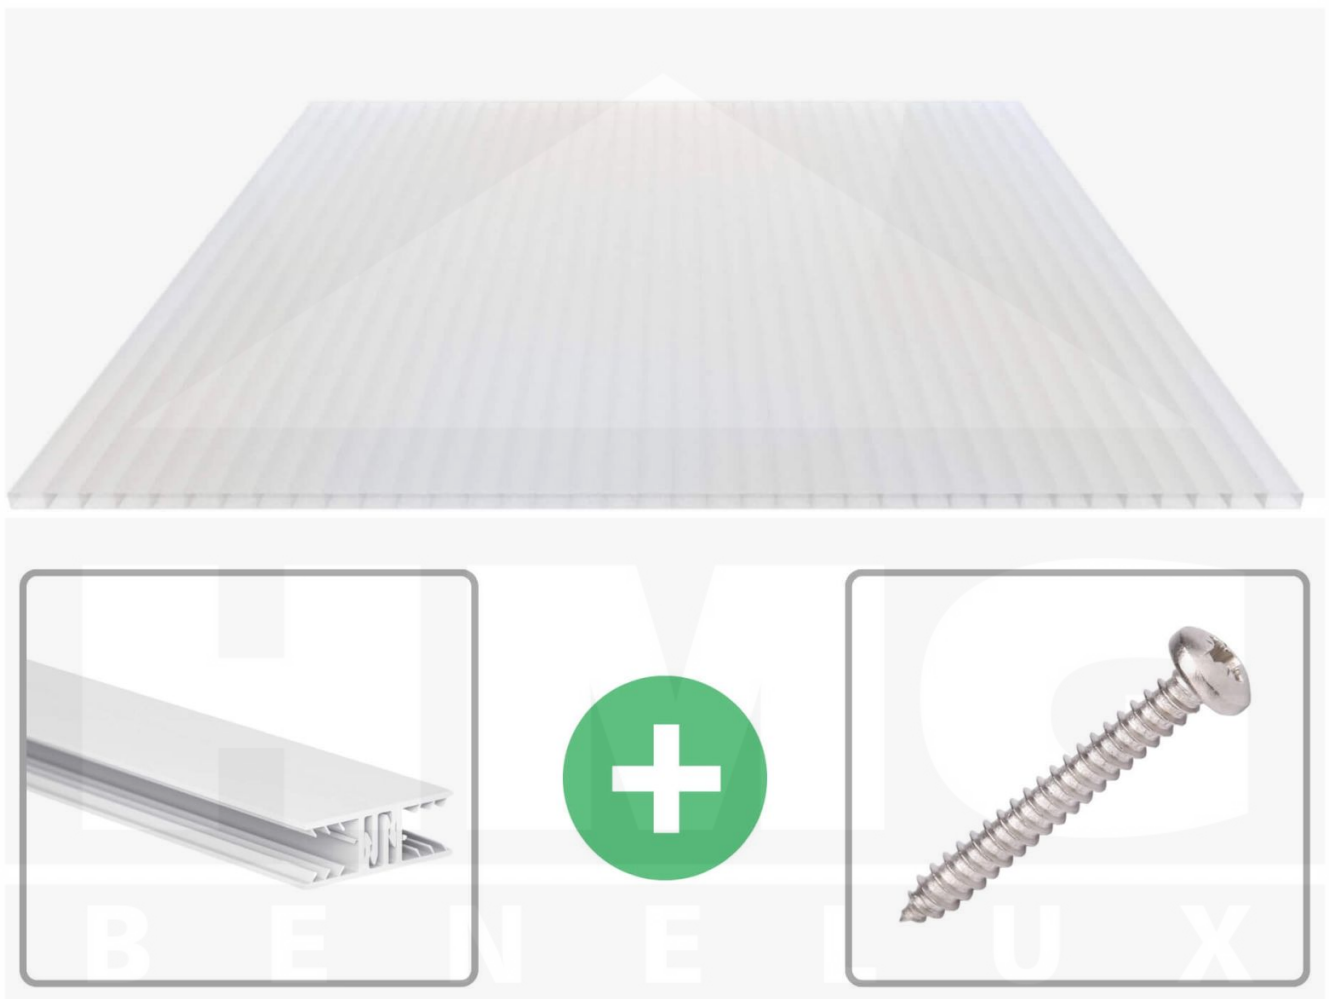

Acrylaat kanaalplaat | 16 mm | Profiel Zeven | Voordeelpakket | Plaatbreedte 980 mm | Opaal wit | Breedte 8,23 m | Lengte 2,00 m

Artikelnr.: 70075ZSOA8020

Direct naar het artikel:

Scan deze barcode gewoon met uw mobiel en u komt direct aan naar het product met verdere informatie, afbeeldingen, video's, etc.

Productinfo

Acrylaat kanaalplaten 16 mm

Deze 2-wandige kanaalplaat heeft een dikte van 16 mm en is ook onder de naam VLF-SDP16-AC bekend. Deze acrylaat kanaalplaat in de kleur opaal wit, laat ca. 76% licht door en is verkrijgbaar in lengtes van 2 tot 7 m. De platen worden nauwkeurig op bestelling in de lengte op maat gezaagd. Berekend wordt de hele plaat, rest stukken worden meegestuurd. De plaatbreedte is 980 mm.

Dekkende breedte

Eerste plaat met profiel = 1090 mm, elke volgende plaat met profiel + 1020 mm

Tussenmaten mogelijk door zelf smaller te zagen.

Montage profiel Zeven

Het montage profiel Zeven is een 70 mm breed profiel en bestaat uit hoogwaardig PVC in kozijn kwaliteit, die door het klik-systeem heel makkelijk gemonteert kan worden. Dit montage profiel is in de kleur wit in lengtes van 2,00 - 7,02 m voor 10 mm en 16 mm sterke kanaalplaten en massieve platen verkrijgbaar. De koppelprofielen bestaan uit 2 delen (onder- en bovenprofiel), de randprofielen uit 3 delen (onder- en bovenprofiel plus een randdeel om in te schuiven).