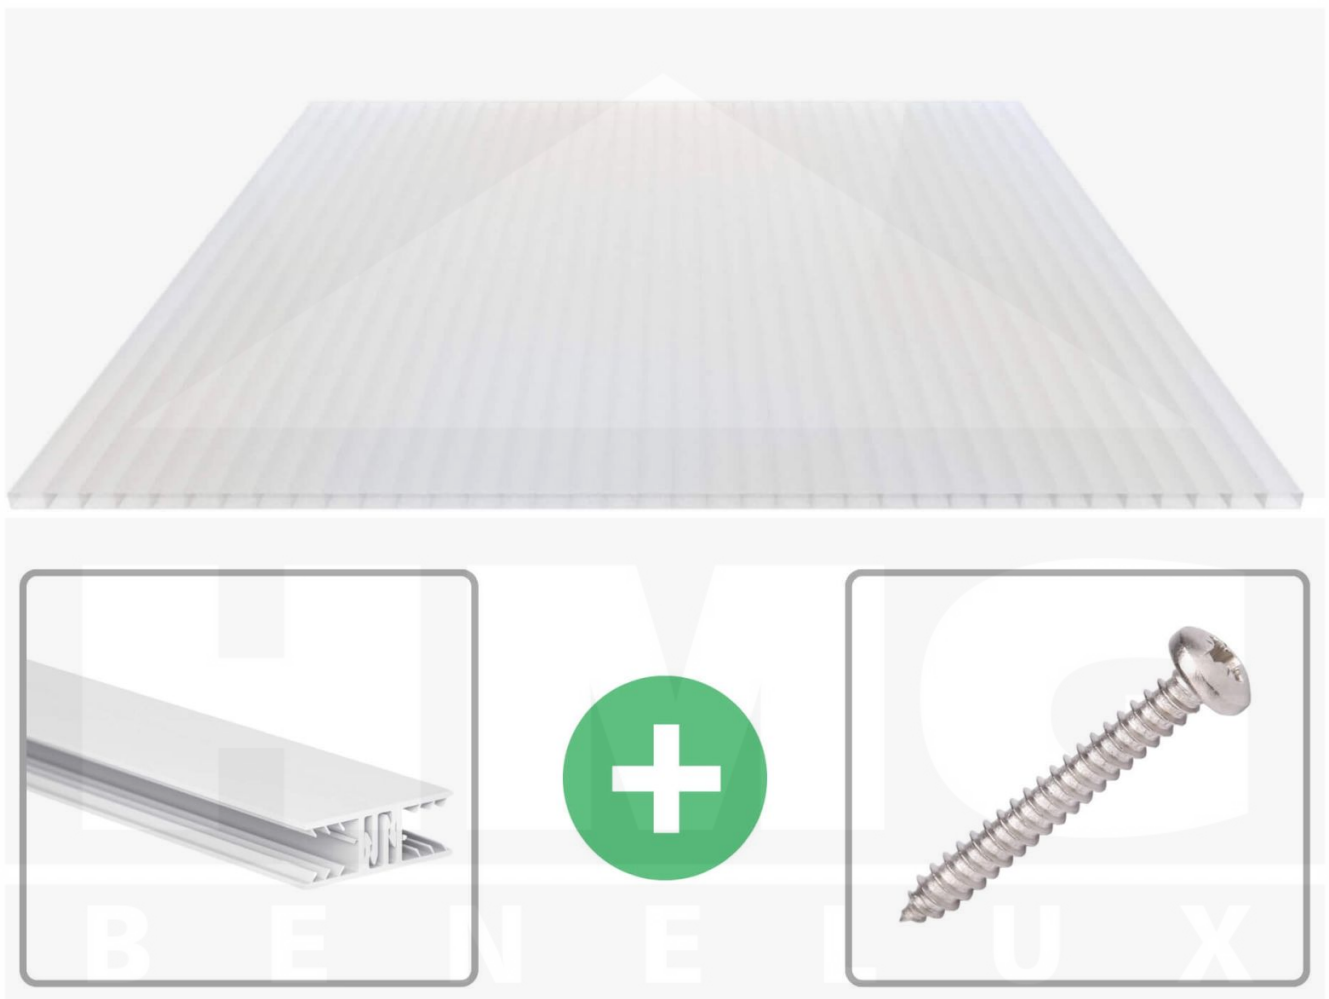

Acrylaat kanaalplaat | 16 mm | Profiel Zeven | Voordeelpakket | Plaatbreedte 980 mm | Opaal wit | Breedte 8,23 m | Lengte 3,00 m

Artikelnr.: 70075ZSOA8030

Productinfo

Acrylaat kanaalplaten 16 mm

Deze 2-wandige kanaalplaat heeft een dikte van 16 mm en is ook onder de naam VLF-SDP16-AC bekend. Deze acrylaat kanaalplaat in de kleur opaal wit, laat ca. 76% licht door en is verkrijgbaar in lengtes van 2 tot 7 m. De platen worden nauwkeurig op bestelling in de lengte op maat gezaagd. Berekend wordt de hele plaat, rest stukken worden meegestuurd. De plaatbreedte is 980 mm.

Producttoepassingen

Acrylaat kanaalplaten zijn UV-bestendig, vergelen niet en worden niet broos. Van wege de zeer hoge transparantie garanderen deze R.GLAS kanaalplaten de hoogste lichtdoorlatendheid en glans. Acrylaat is enorm slag- en breukvast, zeer goed bestand tegen normale weersinvloeden, hagelbestendig (Niet bij extreme weersomstandigheden - Zie garantievoorwaarden) en normaal ontvlambaar. AC kanaalplaten worden in de bouw-, tuinbouw-, agrarische en de particuliere sector als dakbedekking voor hallen, kassen, stallen, schuurtjes, fietsenstallingen, terrasoverkappingen, veranda's en carports toegepast. Ook worden dubbelwandige acrylaat kanaalplaten verticaal voor wanden en afscheidingen toegepast.

Dekkende breedte

Eerste plaat met profiel = 1090 mm, elke volgende plaat met profiel + 1020 mm

Tussenmaten mogelijk door zelf smaller te zagen.

Montage profiel Zeven

Het montage profiel Zeven is een 70 mm breed profiel en bestaat uit hoogwaardig PVC in kozijn kwaliteit, die door het klik-systeem heel makkelijk gemonteert kan worden. Dit montage profiel is in de kleur wit in lengtes van 2,00 - 7,02 m voor 10 mm en 16 mm sterke kanaalplaten en massieve platen verkrijgbaar. De koppelprofielen bestaan uit 2 delen (onder- en bovenprofiel), de randprofielen uit 3 delen (onder- en bovenprofiel plus een randdeel om in te schuiven).