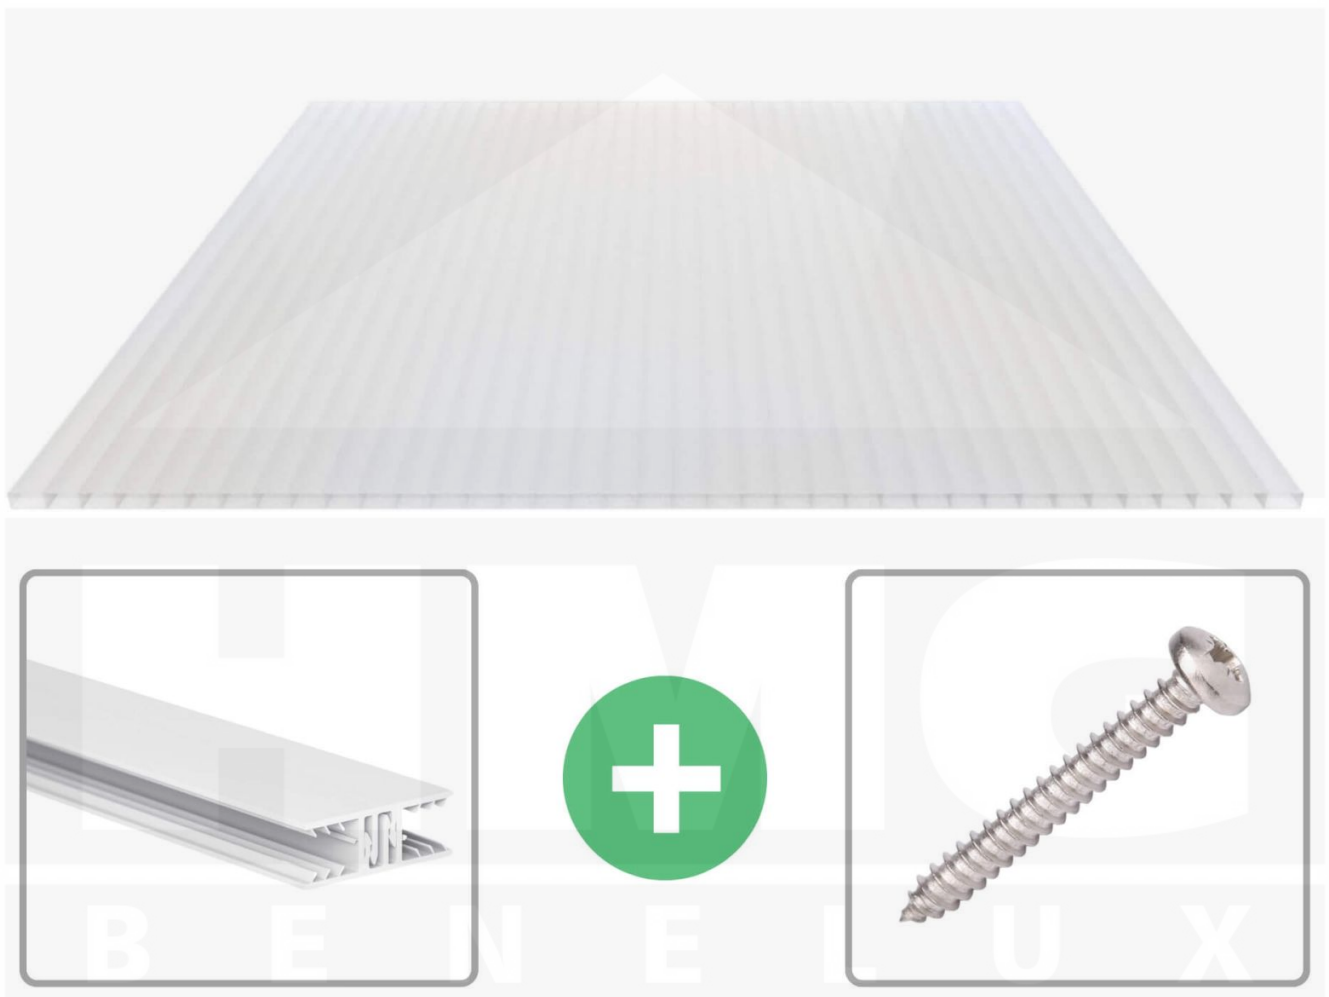

Acrylaat kanaalplaat | 16 mm | Profiel Zeven | Voordeelpakket | Plaatbreedte 980 mm | Opaal wit | Breedte 8,23 m | Lengte 4,50 m

Artikelnr.: 70075ZSOA8045

Direct naar het artikel:

Scan deze barcode gewoon met uw mobiel en u komt direct aan naar het product met verdere informatie, afbeeldingen, video's, etc.

Productinfo

Acrylaat kanaalplaten 16 mm

Deze 2-wandige kanaalplaat heeft een dikte van 16 mm en is ook onder de naam VLF-SDP16-AC bekend. Deze acrylaat kanaalplaat in de kleur opaal wit, laat ca. 76% licht door en is verkrijgbaar in lengtes van 2 tot 7 m. De platen worden nauwkeurig op bestelling in de lengte op maat gezaagd. Berekend wordt de hele plaat, rest stukken worden meegestuurd. De plaatbreedte is 980 mm.

Dekkende breedte

Eerste plaat met profiel = 1090 mm, elke volgende plaat met profiel + 1020 mm

Tussenmaten mogelijk door zelf smaller te zagen.

Montage profiel Zeven

Het montage profiel Zeven is een 70 mm breed profiel en bestaat uit hoogwaardig PVC in kozijn kwaliteit, die door het klik-systeem heel makkelijk gemonteert kan worden. Dit montage profiel is in de kleur wit in lengtes van 2,00 - 7,02 m voor 10 mm en 16 mm sterke kanaalplaten en massieve platen verkrijgbaar. De koppelprofielen bestaan uit 2 delen (onder- en bovenprofiel), de randprofielen uit 3 delen (onder- en bovenprofiel plus een randdeel om in te schuiven).