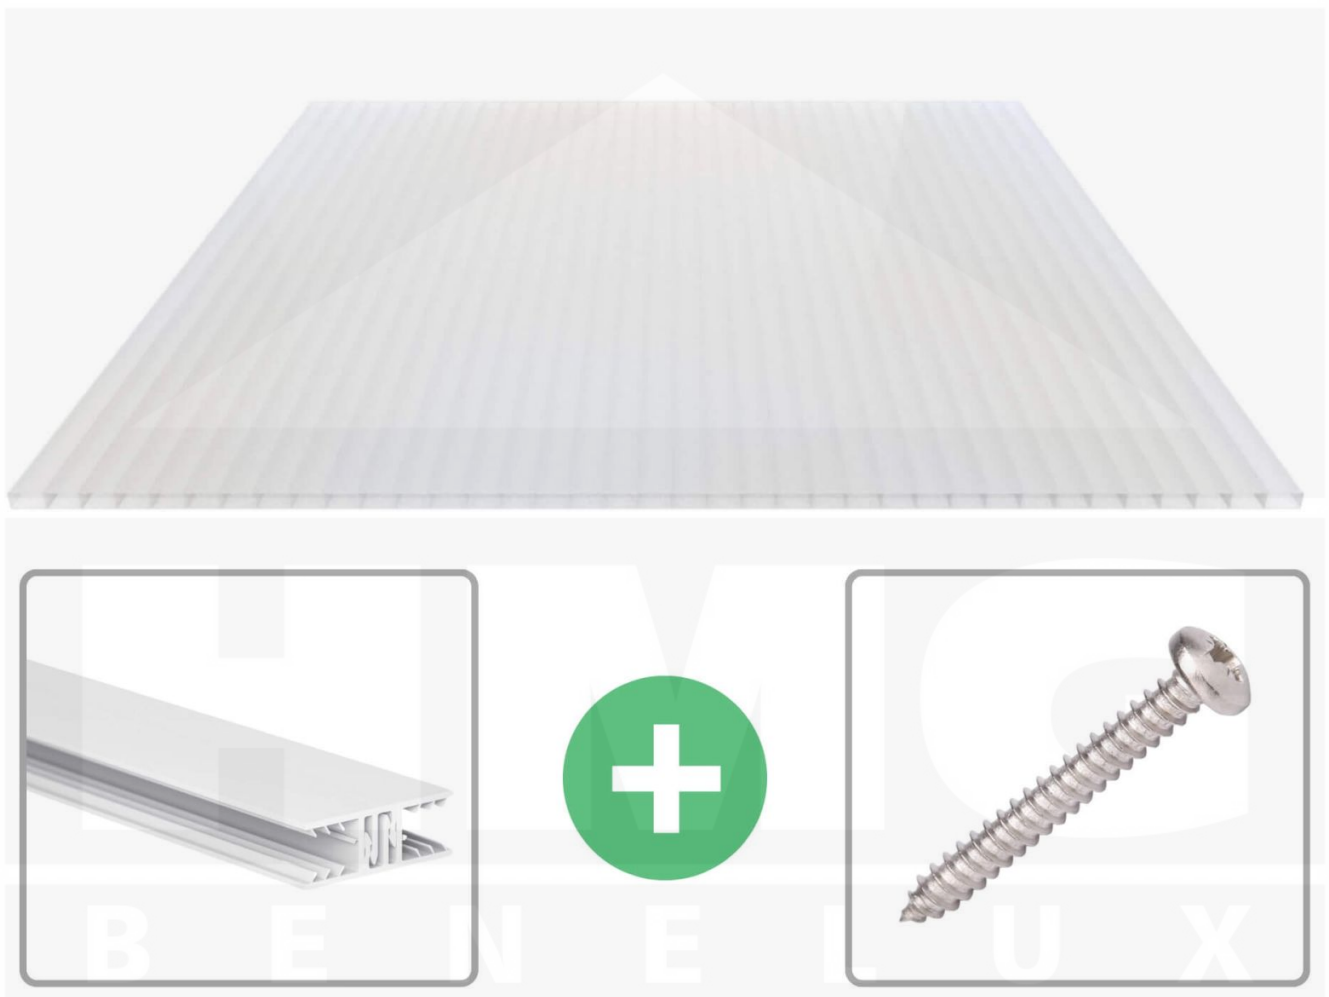

**Acrylaat kanaalplaat | 16 mm | Profiel Zeven | Voordeelpakket | Plaatbreedte 980 mm | Opaal wit | Breedte 8,23 m | Lengte 5,00 m**

Artikelnr.: 70075ZSOA8050

**Direct naar het artikel:**

Scan deze barcode gewoon met uw mobiel en u komt direct aan naar het product met verdere informatie, afbeeldingen, video's, etc.

### Acrylaat kanaalplaten 16 mm

Deze 2-wandige kanaalplaat heeft een dikte van 16 mm en is ook onder de naam VLF-SDP16-AC bekend. Deze acrylaat kanaalplaat in de kleur opaal wit, laat ca. 76% licht door en is verkrijgbaar in lengtes van 2 tot 7 m. De platen worden nauwkeurig op bestelling in de lengte op maat gezaagd. Berekend wordt de hele plaat, rest stukken worden meegestuurd. De plaatbreedte is 980 mm.

### Producttoepassingen

Acrylaat kanaalplaten zijn UV-bestendig, vergelen niet en worden niet broos. Van wege de zeer hoge transparantie garanderen deze R.GLAS kanaalplaten de hoogste lichtdoorlatendheid en glans. Acrylaat is enorm slag- en breukvast, zeer goed bestand tegen normale weersinvloeden, hagelbestendig (Niet bij extreme weersomstandigheden - Zie garantievoorwaarden) en normaal ontvlambaar. AC kanaalplaten worden in de bouw-, tuinbouw-, agrarische en de particuliere sector als dakbedekking voor hallen, kassen, stallen, schuurtjes, fietsenstallingen, terrasoverkappingen, veranda's en carports toegepast. Ook worden dubbelwandige acrylaat kanaalplaten verticaal voor wanden en afscheidingen toegepast.

### Montage profiel Zeven

Het montage profiel Zeven is een 70 mm breed profiel en bestaat uit hoogwaardig PVC in kozijn kwaliteit, die door het klik-systeem heel makkelijk gemonteert kan worden. Dit montage profiel is in de kleur wit in lengtes van 2,00 - 7,02 m voor 10 mm en 16 mm sterke kanaalplaten en massieve platen verkrijgbaar. De koppelprofielen bestaan uit 2 delen (onder- en bovenprofiel), de randprofielen uit 3 delen (onder- en bovenprofiel plus een randdeel om in te schuiven).