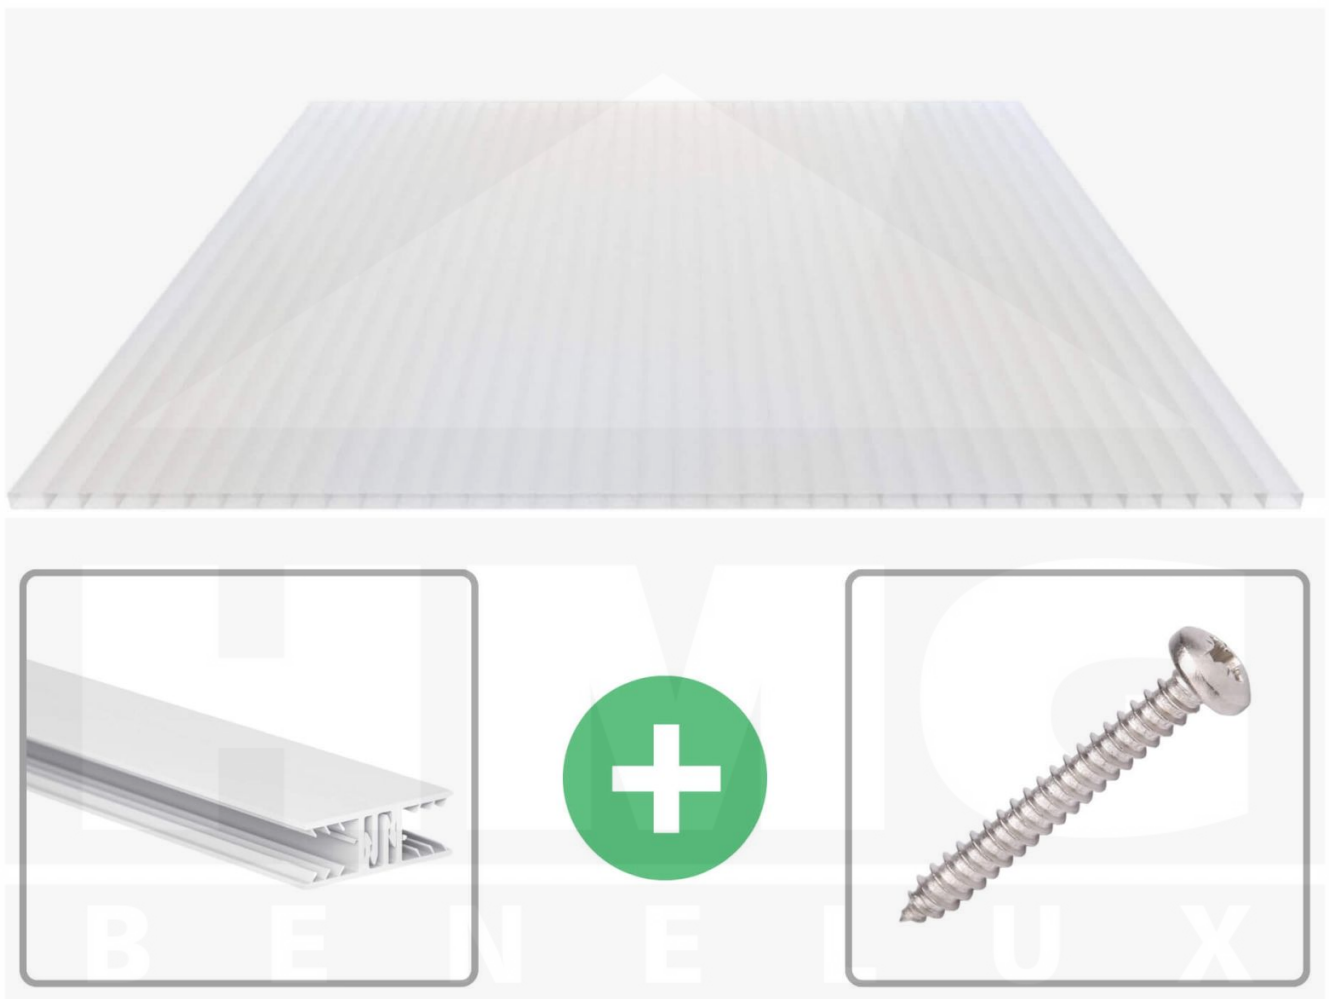

Acrylaat kanaalplaat | 16 mm | Profiel Zeven | Voordeelpakket | Plaatbreedte 980 mm | Opaal wit | Breedte 9,25 m | Lengte 2,00 m

Artikelnr.: 70075ZSOA9020

Productinfo

Acrylaat kanaalplaten 16 mm

Deze 2-wandige kanaalplaat heeft een dikte van 16 mm en is ook onder de naam VLF-SDP16-AC bekend. Deze acrylaat kanaalplaat in de kleur opaal wit, laat ca. 76% licht door en is verkrijgbaar in lengtes van 2 tot 7 m. De platen worden nauwkeurig op bestelling in de lengte op maat gezaagd. Berekend wordt de hele plaat, rest stukken worden meegestuurd. De plaatbreedte is 980 mm.

Producttoepassingen

Acrylaat kanaalplaten zijn UV-bestendig, vergelen niet en worden niet broos. Van wege de zeer hoge transparantie garanderen deze R.GLAS kanaalplaten de hoogste lichtdoorlatendheid en glans. Acrylaat is enorm slag- en breukvast, zeer goed bestand tegen normale weersinvloeden, hagelbestendig (Niet bij extreme weersomstandigheden - Zie garantievoorwaarden) en normaal ontvlambaar. AC kanaalplaten worden in de bouw-, tuinbouw-, agrarische en de particuliere sector als dakbedekking voor hallen, kassen, stallen, schuurtjes, fietsenstallingen, terrasoverkappingen, veranda's en carports toegepast. Ook worden dubbelwandige acrylaat kanaalplaten verticaal voor wanden en afscheidingen toegepast.

Dekkende breedte

Eerste plaat met profiel = 1090 mm, elke volgende plaat met profiel + 1020 mm

Tussenmaten mogelijk door zelf smaller te zagen.

Montage profiel Zeven

Het montage profiel Zeven is een 70 mm breed profiel en bestaat uit hoogwaardig PVC in kozijn kwaliteit, die door het klik-systeem heel makkelijk gemonteert kan worden. Dit montage profiel is in de kleur wit in lengtes van 2,00 - 7,02 m voor 10 mm en 16 mm sterke kanaalplaten en massieve platen verkrijgbaar. De koppelprofielen bestaan uit 2 delen (onder- en bovenprofiel), de randprofielen uit 3 delen (onder- en bovenprofiel plus een randdeel om in te schuiven).