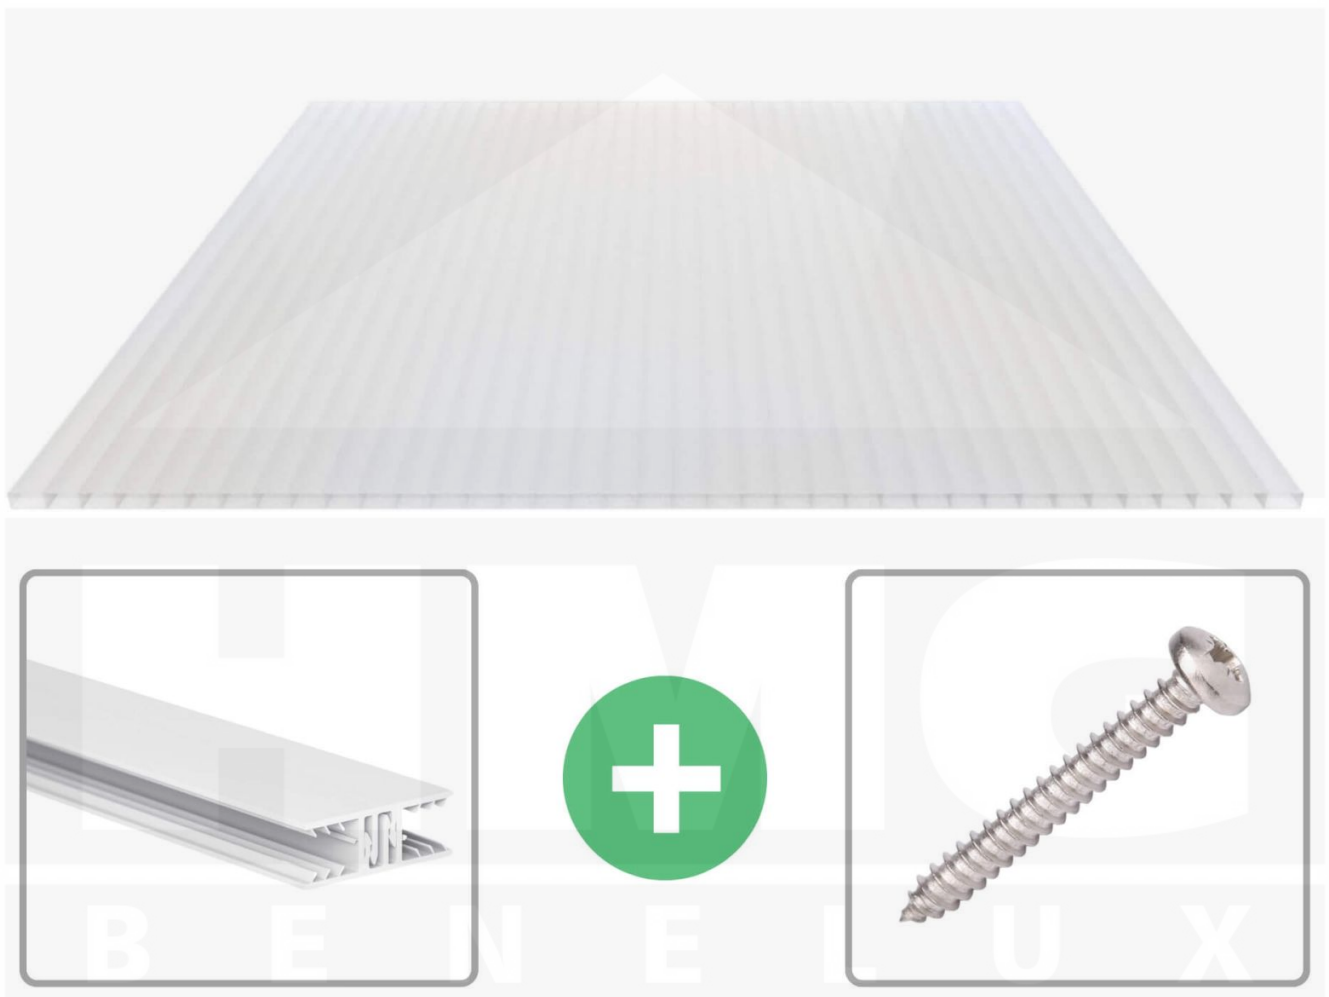

Acrylaat kanaalplaat | 16 mm | Profiel Zeven | Voordeelpakket | Plaatbreedte 980 mm | Opaal wit | Breedte 9,25 m | Lengte 2,50 m

Artikelnr.: 70075ZSOA9025

Direct naar het artikel:

Scan deze barcode gewoon met uw mobiel en u komt direct aan naar het product met verdere informatie, afbeeldingen, video's, etc.

Productinfo

Acrylaat kanaalplaten 16 mm

Deze 2-wandige kanaalplaat heeft een dikte van 16 mm en is ook onder de naam VLF-SDP16-AC bekend. Deze acrylaat kanaalplaat in de kleur opaal wit, laat ca. 76% licht door en is verkrijgbaar in lengtes van 2 tot 7 m. De platen worden nauwkeurig op bestelling in de lengte op maat gezaagd. Berekend wordt de hele plaat, rest stukken worden meegestuurd. De plaatbreedte is 980 mm.

Dekkende breedte

Eerste plaat met profiel = 1090 mm, elke volgende plaat met profiel + 1020 mm

Tussenmaten mogelijk door zelf smaller te zagen.

Montage profiel Zeven

Het montage profiel Zeven is een 70 mm breed profiel en bestaat uit hoogwaardig PVC in kozijn kwaliteit, die door het klik-systeem heel makkelijk gemonteert kan worden. Dit montage profiel is in de kleur wit in lengtes van 2,00 - 7,02 m voor 10 mm en 16 mm sterke kanaalplaten en massieve platen verkrijgbaar. De koppelprofielen bestaan uit 2 delen (onder- en bovenprofiel), de randprofielen uit 3 delen (onder- en bovenprofiel plus een randdeel om in te schuiven).