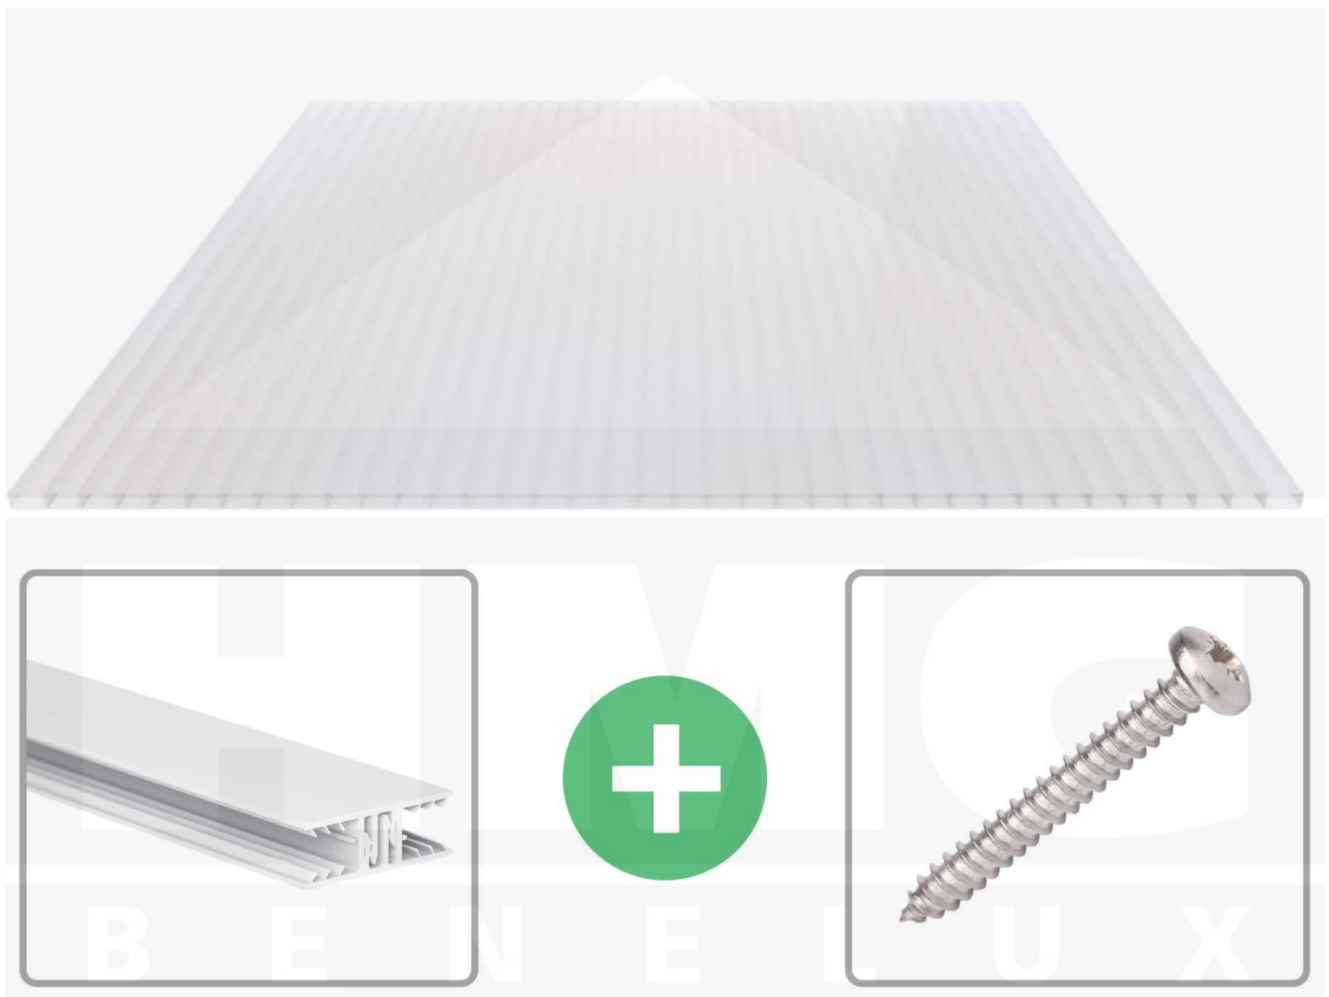

**Acrylaat kanaalplaat | 16 mm | Profiel Zeven | Voordeelpakket | Plaatbreedte 980 mm | Opaal wit | Breedte 9,25 m | Lengte 3,50 m**

Artikelnr.: 70075ZSOA9035

**Direct naar het artikel:**

Scan deze barcode gewoon met uw mobiel en u komt direct aan naar het product met verdere informatie, afbeeldingen, video's, etc.

### Acrylaat kanaalplaten 16 mm

Deze 2-wandige kanaalplaat heeft een dikte van 16 mm en is ook onder de naam VLF-SDP16-AC bekend. Deze acrylaat kanaalplaat in de kleur opaal wit, laat ca. 76% licht door en is verkrijgbaar in lengtes van 2 tot 7 m. De platen worden nauwkeurig op bestelling in de lengte op maat gezaagd. Berekend wordt de hele plaat, rest stukken worden meegestuurd. De plaatbreedte is 980 mm.

### Producttoepassingen

Acrylaat kanaalplaten zijn UV-bestendig, vergelen niet en worden niet broos. Van wege de zeer hoge transparantie garanderen deze R.GLAS kanaalplaten de hoogste lichtdoorlatendheid en glans. Acrylaat is enorm slag- en breukvast, zeer goed bestand tegen normale weersinvloeden, hagelbestendig (Niet bij extreme weersomstandigheden - Zie garantievoorwaarden) en normaal ontvlambaar. AC kanaalplaten worden in de bouw-, tuinbouw-, agrarische en de particuliere sector als dakbedekking voor hallen, kassen, stallen, schuurtjes, fietsenstallingen, terrasoverkappingen, veranda's en carports toegepast. Ook worden dubbelwandige acrylaat kanaalplaten verticaal voor wanden en afscheidingen toegepast.

### Montage profiel Zeven

Het montage profiel Zeven is een 70 mm breed profiel en bestaat uit hoogwaardig PVC in kozijn kwaliteit, die door het klik-systeem heel makkelijk gemonteert kan worden. Dit montage profiel is in de kleur wit in lengtes van 2,00 - 7,02 m voor 10 mm en 16 mm sterke kanaalplaten en massieve platen verkrijgbaar. De koppelprofielen bestaan uit 2 delen (onder- en bovenprofiel), de randprofielen uit 3 delen (onder- en bovenprofiel plus een randdeel om in te schuiven).