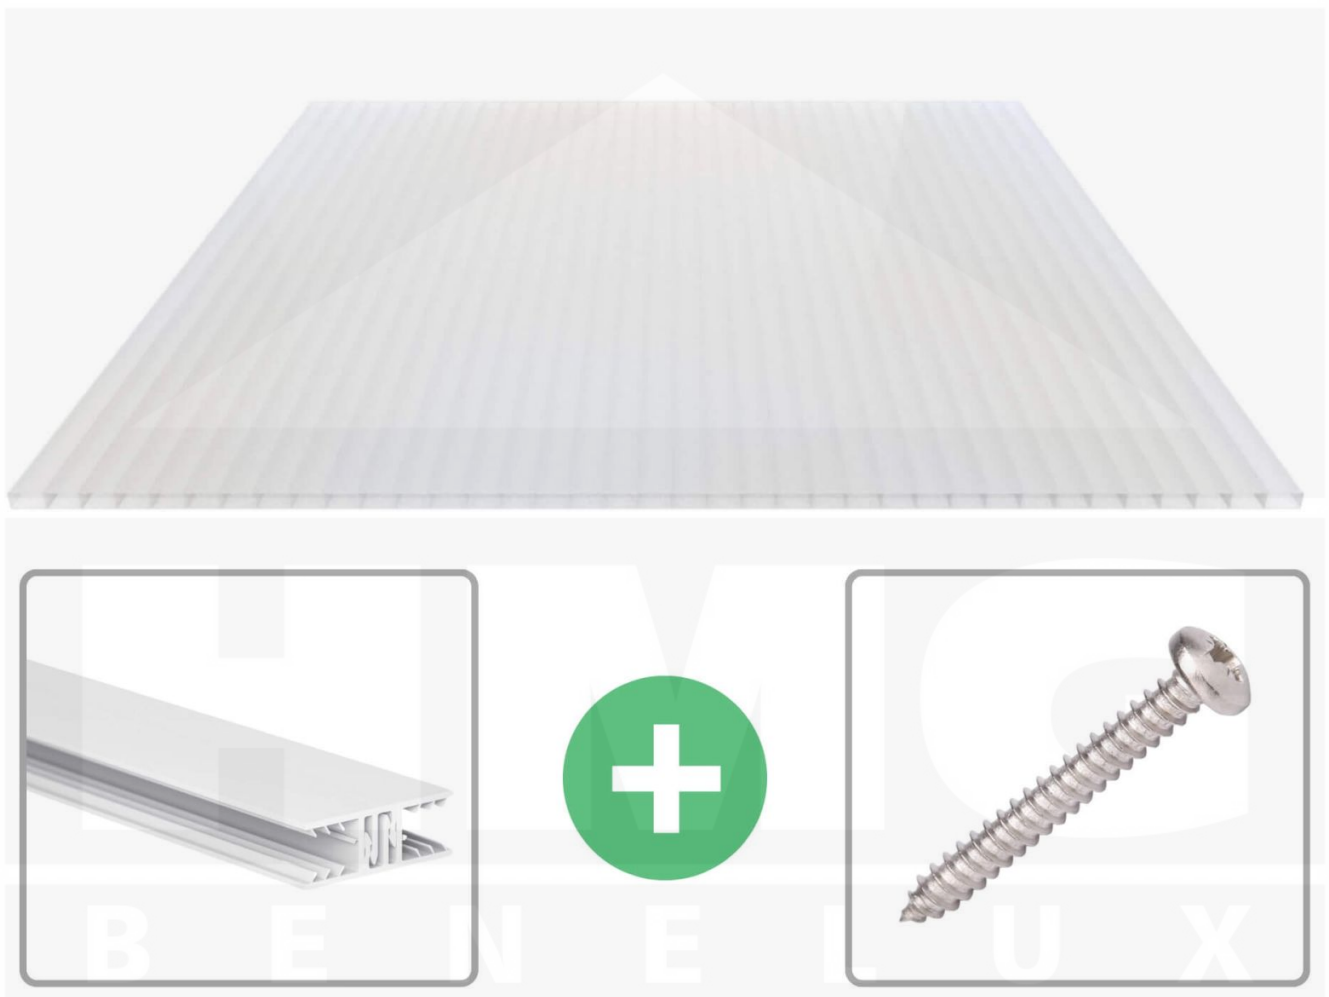

**Acrylaat kanaalplaat | 16 mm | Profiel Zeven | Voordeelpakket | Plaatbreedte 980 mm | Opaal wit | Breedte 9,25 m | Lengte 5,00 m**

Artikelnr.: 70075ZSOA9050

**Direct naar het artikel:**

Scan deze barcode gewoon met uw mobiel en u komt direct aan naar het product met verdere informatie, afbeeldingen, video's, etc.

### Acrylaat kanaalplaten 16 mm

Deze 2-wandige kanaalplaat heeft een dikte van 16 mm en is ook onder de naam VLF-SDP16-AC bekend. Deze acrylaat kanaalplaat in de kleur opaal wit, laat ca. 76% licht door en is verkrijgbaar in lengtes van 2 tot 7 m. De platen worden nauwkeurig op bestelling in de lengte op maat gezaagd. Berekend wordt de hele plaat, rest stukken worden meegestuurd. De plaatbreedte is 980 mm.

### Producttoepassingen

Acrylaat kanaalplaten zijn UV-bestendig, vergelen niet en worden niet broos. Van wege de zeer hoge transparantie garanderen deze R.GLAS kanaalplaten de hoogste lichtdoorlatendheid en glans. Acrylaat is enorm slag- en breukvast, zeer goed bestand tegen normale weersinvloeden, hagelbestendig (Niet bij extreme weersomstandigheden - Zie garantievoorwaarden) en normaal ontvlambaar. AC kanaalplaten worden in de bouw-, tuinbouw-, agrarische en de particuliere sector als dakbedekking voor hallen, kassen, stallen, schuurtjes, fietsenstallingen, terrasoverkappingen, veranda's en carports toegepast. Ook worden dubbelwandige acrylaat kanaalplaten verticaal voor wanden en afscheidingen toegepast.

### Montage profiel Zeven

Het montage profiel Zeven is een 70 mm breed profiel en bestaat uit hoogwaardig PVC in kozijn kwaliteit, die door het klik-systeem heel makkelijk gemonteert kan worden. Dit montage profiel is in de kleur wit in lengtes van 2,00 - 7,02 m voor 10 mm en 16 mm sterke kanaalplaten en massieve platen verkrijgbaar. De koppelprofielen bestaan uit 2 delen (onder- en bovenprofiel), de randprofielen uit 3 delen (onder- en bovenprofiel plus een randdeel om in te schuiven).