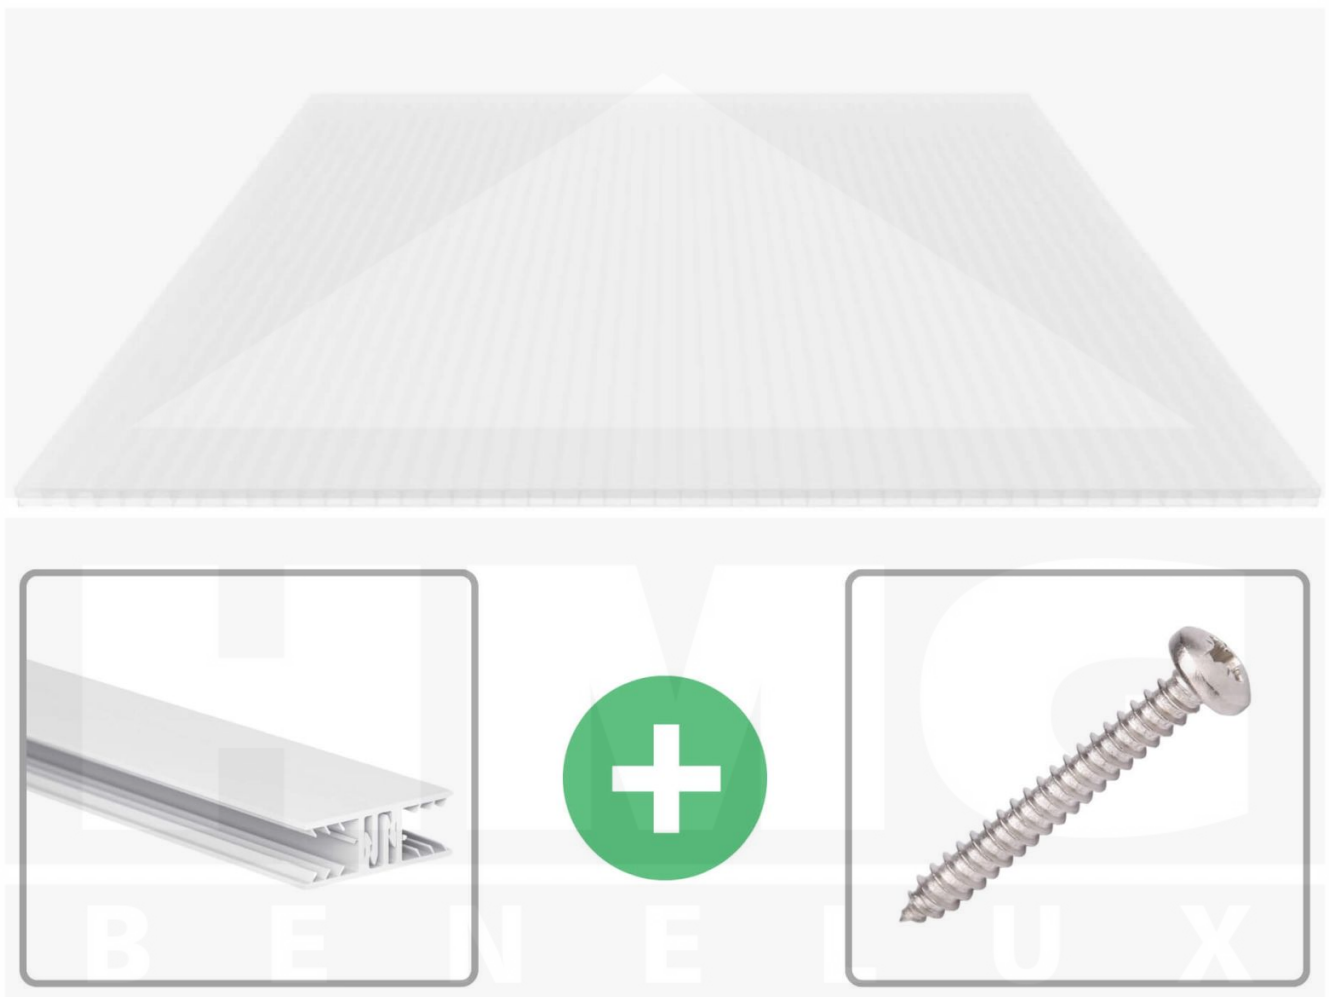

**Polycarbonaat kanaalplaat | 16 mm | Profiel Zeven | Voordeelpakket |
Plaatbreedte 980 mm | Opaal wit | Breedte 3,13 m | Lengte 4,50 m**

Artikelnr.: 70075ZSWO3045

Productinfo

Polycarbonaat kanaalplaten 16 mm

Deze 3-wandige kanaalplaat heeft een dikte van 16 mm en is ook onder de naam VLF-SDP16-PC bekend. Deze polycarbonaat kanaalplaat in de kleur opaal wit, laat ca. 45% licht door en is verkrijgbaar in lengtes van 2 tot 7 m. De platen worden nauwkeurig op bestelling in de lengte op maat gezaagd. Berekend wordt de hele plaat, rest stukken worden meegestuurd. De plaatbreedte is 980 mm.

Dekkende breedte

Eerste plaat met profiel = 1090 mm, elke volgende plaat met profiel + 1020 mm

Tussenmaten mogelijk door zelf smaller te zagen.

Montage profiel Zeven

Het montage profiel Zeven is een 70 mm breed profiel en bestaat uit hoogwaardig PVC in kozijn kwaliteit, die door het klik-systeem heel makkelijk gemonteerd kan worden. Dit montage profiel is in de kleur wit in lengtes van 2,00 - 7,02 m voor 10 mm en 16 mm sterke kanaalplaten en massieve platen verkrijgbaar. De koppelprofielen bestaan uit 2 delen (onder- en bovenprofiel), de randprofielen uit 3 delen (onder- en bovenprofiel plus een randdeel om in te schuiven).