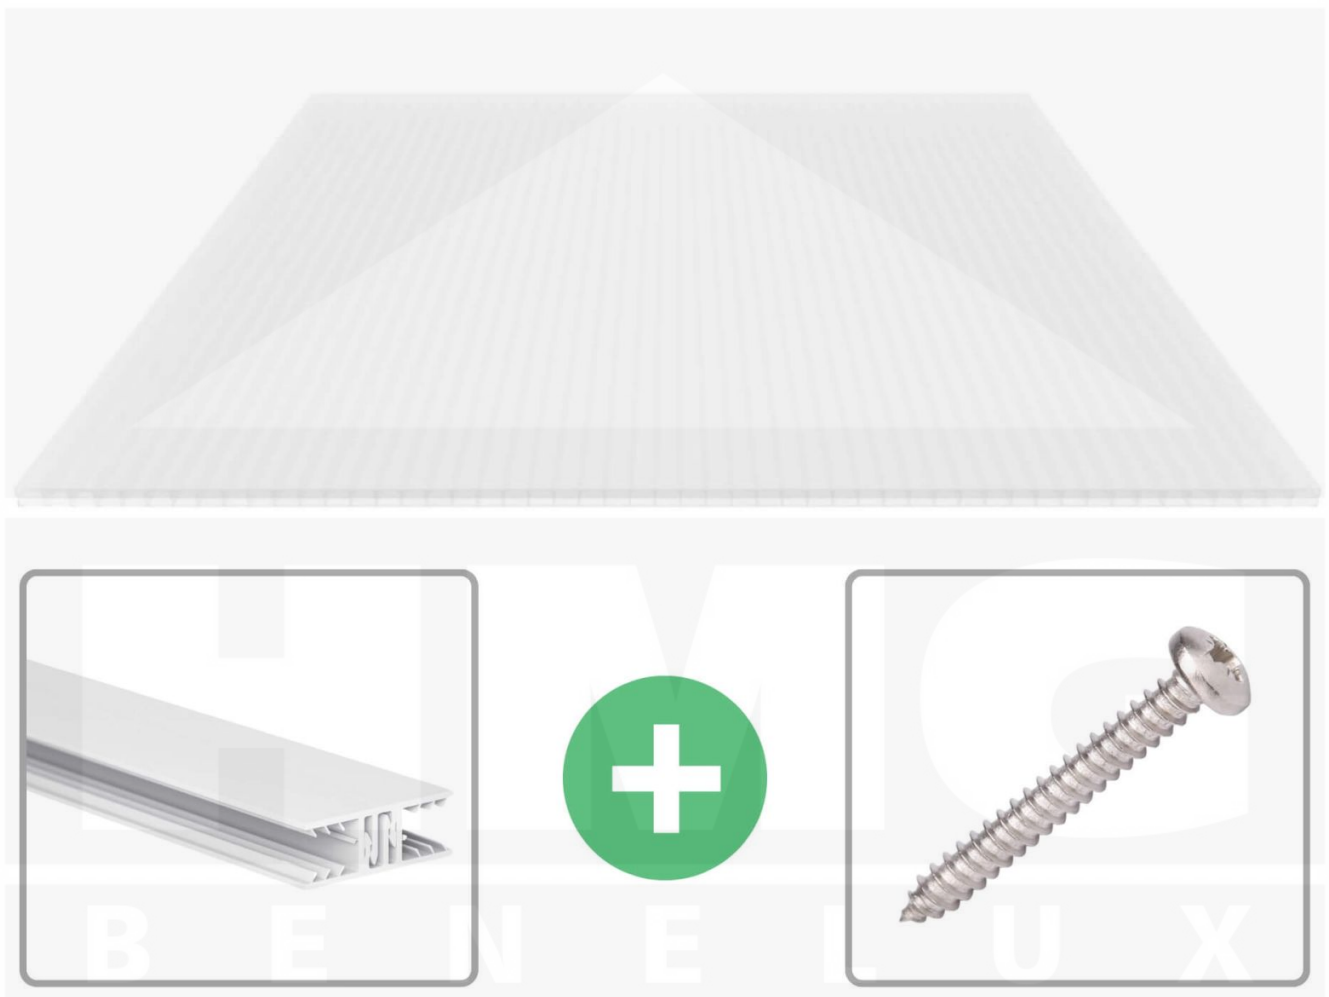

**Polycarbonaat kanaalplaat | 16 mm | Profiel Zeven | Voordeelpakket |
Plaatbreedte 980 mm | Opaal wit | Breedte 4,15 m | Lengte 3,00 m**

Artikelnr.: 70075ZSWO4030

Direct naar het artikel:

Scan deze barcode gewoon met uw mobiel en u komt direct aan naar het product met verdere informatie, afbeeldingen, video's, etc.

Productinfo

Polycarbonaat kanaalplaten 16 mm

Deze 3-wandige kanaalplaat heeft een dikte van 16 mm en is ook onder de naam VLF-SDP16-PC bekend. Deze polycarbonaat kanaalplaat in de kleur opaal wit, laat ca. 45% licht door en is verkrijgbaar in lengtes van 2 tot 7 m. De platen worden nauwkeurig op bestelling in de lengte op maat gezaagd. Berekend wordt de hele plaat, rest stukken worden meegestuurd. De plaatbreedte is 980 mm.

Dekkende breedte

Eerste plaat met profiel = 1090 mm, elke volgende plaat met profiel + 1020 mm

Tussenmaten mogelijk door zelf smaller te zagen.

Montage profiel Zeven

Het montage profiel Zeven is een 70 mm breed profiel en bestaat uit hoogwaardig PVC in kozijn kwaliteit, die door het klik-systeem heel makkelijk gemonteert kan worden. Dit montage profiel is in de kleur wit in lengtes van 2,00 - 7,02 m voor 10 mm en 16 mm sterke kanaalplaten en massieve platen verkrijgbaar. De koppelprofielen bestaan uit 2 delen (onder- en bovenprofiel), de randprofielen uit 3 delen (onder- en bovenprofiel plus een randdeel om in te schuiven).

Bijzonderheid

Met het klik-systeem is de montage heel makkelijk omdat alleen het onderprofiel vast geschroefd wordt en het bovenprofiel erop geklikt wordt. De geïntegreerde afdichting (d.m.v. co-extrusie) garandeert 100% afdichting. De extra grote inschuifdiepte verhoogt de speelruimte bij het uitzetten van kunststofplaten en een speciale