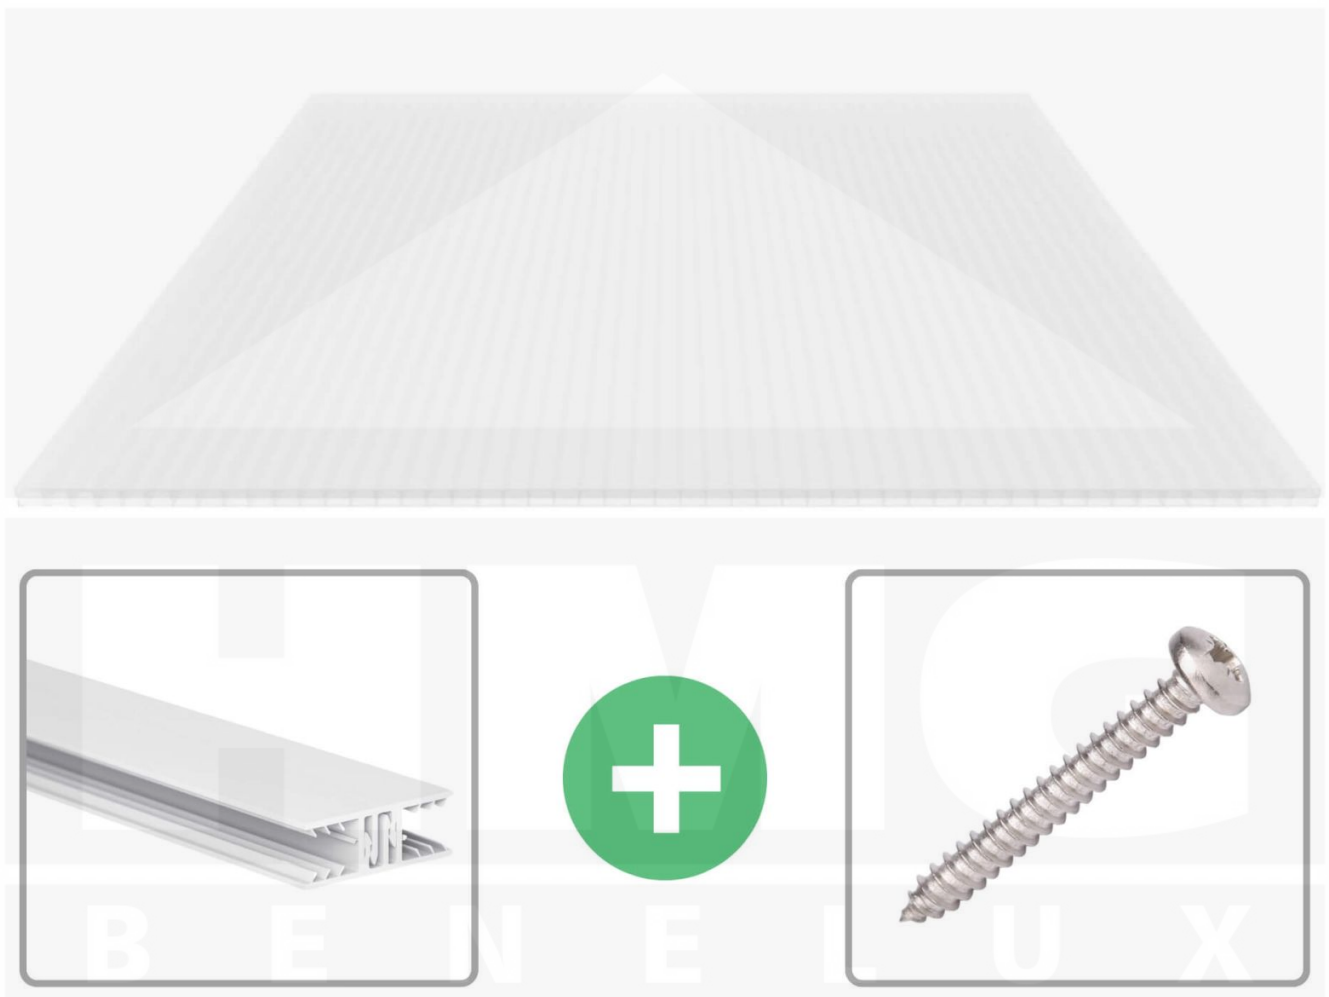

**Polycarbonaat kanaalplaat | 16 mm | Profiel Zeven | Voordeelpakket |
Plaatbreedte 980 mm | Opaal wit | Breedte 4,15 m | Lengte 3,50 m**

Artikelnr.: 70075ZSWO4035

Direct naar het artikel:

Scan deze barcode gewoon met uw mobiel en u komt direct aan naar het product met verdere informatie, afbeeldingen, video's, etc.

Productinfo

Polycarbonaat kanaalplaten 16 mm

Deze 3-wandige kanaalplaat heeft een dikte van 16 mm en is ook onder de naam VLF-SDP16-PC bekend. Deze polycarbonaat kanaalplaat in de kleur opaal wit, laat ca. 45% licht door en is verkrijgbaar in lengtes van 2 tot 7 m. De platen worden nauwkeurig op bestelling in de lengte op maat gezaagd. Berekend wordt de hele plaat, rest stukken worden meegestuurd. De plaatbreedte is 980 mm.

Dekkende breedte

Eerste plaat met profiel = 1090 mm, elke volgende plaat met profiel + 1020 mm

Tussenmaten mogelijk door zelf smaller te zagen.

Montage profiel Zeven

Het montage profiel Zeven is een 70 mm breed profiel en bestaat uit hoogwaardig PVC in kozijn kwaliteit, die door het klik-systeem heel makkelijk gemonteerd kan worden. Dit montage profiel is in de kleur wit in lengtes van 2,00 - 7,02 m voor 10 mm en 16 mm sterke kanaalplaten en massieve platen verkrijgbaar. De koppelprofielen bestaan uit 2 delen (onder- en bovenprofiel), de randprofielen uit 3 delen (onder- en bovenprofiel plus een randdeel om in te schuiven).

Bijzonderheid

Met het klik-systeem is de montage heel makkelijk omdat alleen het onderprofiel vast geschroefd wordt en het bovenprofiel erop geklikt wordt. De geïntegreerde afdichting (d.m.v. co-extrusie) garandeert 100% afdichting. De extra grote inschuifdiepte verhoogt de speelruimte bij het uitzetten van kunststofplaten en een speciale